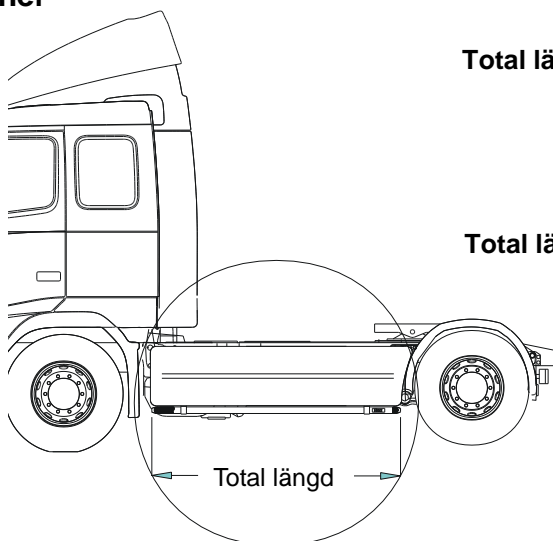

Lyktor och klämfästen ingår ej!

<i>Airflow</i>	H23-3	4 800,-
<i>Slät profil</i>	H23-3S	4 800,-
<i>Mont.sats för wide med låg stötfångare</i>	20528	240,-
<i>Mont.sats för wide med hög stötfångare</i>	20529	240,-

U-Bar med monteringsats (kan ej kombineras med frontskydd)

För hög / låg stötfångare	<i>Airflow</i>	L23-2	5 800,-
	<i>Slät profil</i>	L23-2S	5 800,-

Sideliner

Total längd/ sida 0 – 2500 mm

<i>Airflow</i>	S-1A	4 000,-
<i>Slät profil</i>	S-1S	4 000,-