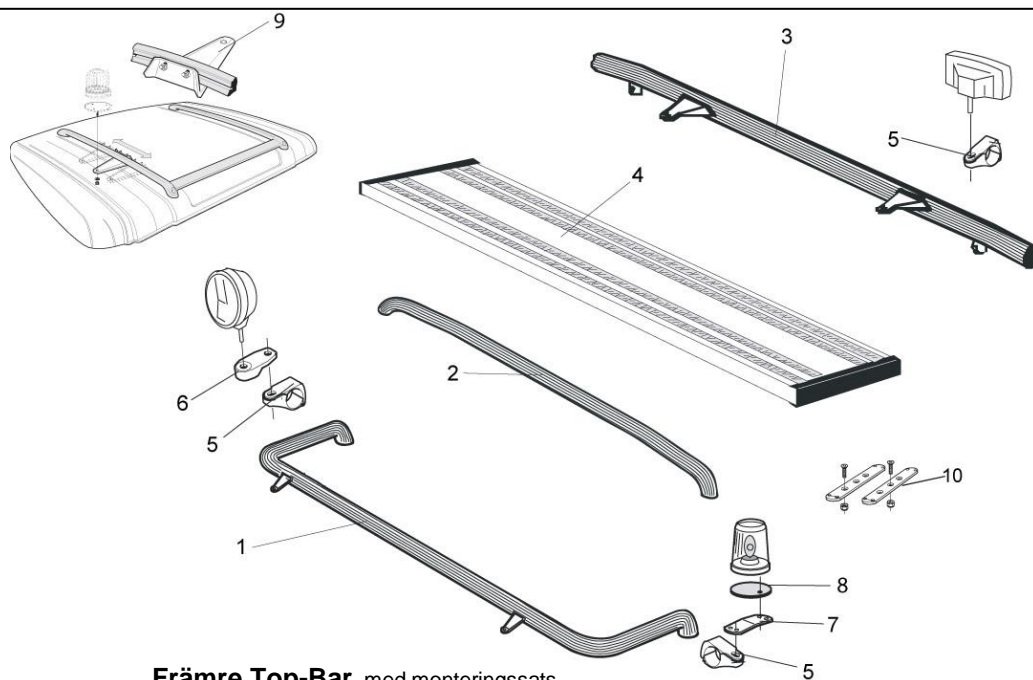

Pos. 1	Främre Top-Bar, med monteringsatts för C16L och C19L	<i>Airflow</i>	G23-1	6 100,-	
		<i>Slät profil</i>	G23-1S	6 100,-	
		för C19N	<i>Airflow</i>	G23-2	6 100,-
		<i>Slät profil</i>	G23-2S	6 100,-	
		för C19H	<i>Airflow</i>	G23-6	6 100,-
		<i>Slät profil</i>	G23-6S	6 100,-	
	för C19T	<i>Airflow</i>	G23-3	6 100,-	
		<i>Slät profil</i>	G23-3S	6 100,-	
Pos. 2	Top-Bar, hög modell (för t.ex. takjusskyltar) med monteringsatts för C19T	<i>Airflow</i>	G23-7	<i>Utgått!</i>	
		<i>Slät profil</i>	G23-7S	<i>Utgått!</i>	
Pos. 3	Bakre Top-Bar, med monteringsatts för C16L och C19L	<i>Airflow</i>	G23-5	5 300,-	
		<i>Slät profil</i>	G23-5S	5 300,-	
		för C19N och C19H	<i>Airflow</i>	G23-4	5 300,-
		<i>Slät profil</i>	G23-4S	5 300,-	
Pos. 4	Gångbord, med fästen		15938	4 700,-	
Pos. 5	Airflow klämfäste		15903	350,-	
	Klämfäste (för slät profil)		15902	290,-	
Pos. 6	Airflow förlängare		15923	120,-	
	Förlängare		15912	120,-	
Pos. 7	Vinklad Förlängare för varningsfyr	8° (G23-1)	15945	140,-	
		17° (G23-2)	15946	140,-	
		50° (G23-6 och G23-3)	15947	140,-	
Pos. 8	Monteringsplatta för varningsfyr	Ø 150 mm	15915	240,-	
		Ø 165 mm	15917	250,-	
		Ø 240 mm	15916	280,-	
Pos. 9	Monteringsfäste för montering av tillbehör på original takskenor		17920	900,-	
Pos. 10	Universalfäste för takskylt		20409	530,-