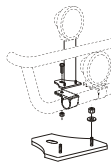

X-Light LP komplett med tillbehör: Skruvsats, fördragen elkabel och 4 st. klämfästen för extraljus

Lyktor ingår ej!

För hög / låg stötfångare	<i>Airflow</i>	K23-3	8 800,-
	<i>Slät profil</i>	K23-3S	8 800,-
<i>Mont.sats för wide med låg stötfångare</i>		20528	240,-
<i>Mont.sats för wide med hög stötfångare</i>		20529	240,-

X-Light HB komplett med tillbehör: Skruvsats, fördragen elkabel och 4 st. klämfästen för extraljus

Lyktor ingår ej!

För hög stötfångare	<i>Airflow</i>	K23-5	9 500,-
	<i>Slät profil</i>	K23-5S	9 500,-
<i>Mont.sats för wide med hög stötfångare</i>		20529	240,-