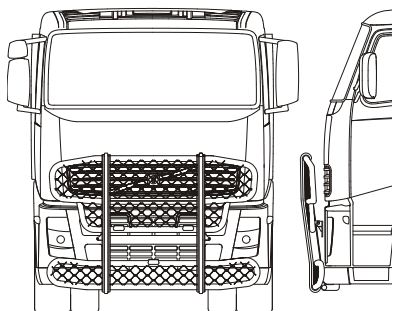

Frontskydd komplett med tillbehör: Ramfästen, skruvsats och spärrskaft i skinnpåse

Typ HIGHWAY för FH

Airflow A14-2 **44 400,-**

Slät profil A14-2S **44 400,-**

Monteringssats 80159

Typ HIGHWAY för FM

Airflow A14-2 **44 400,-**