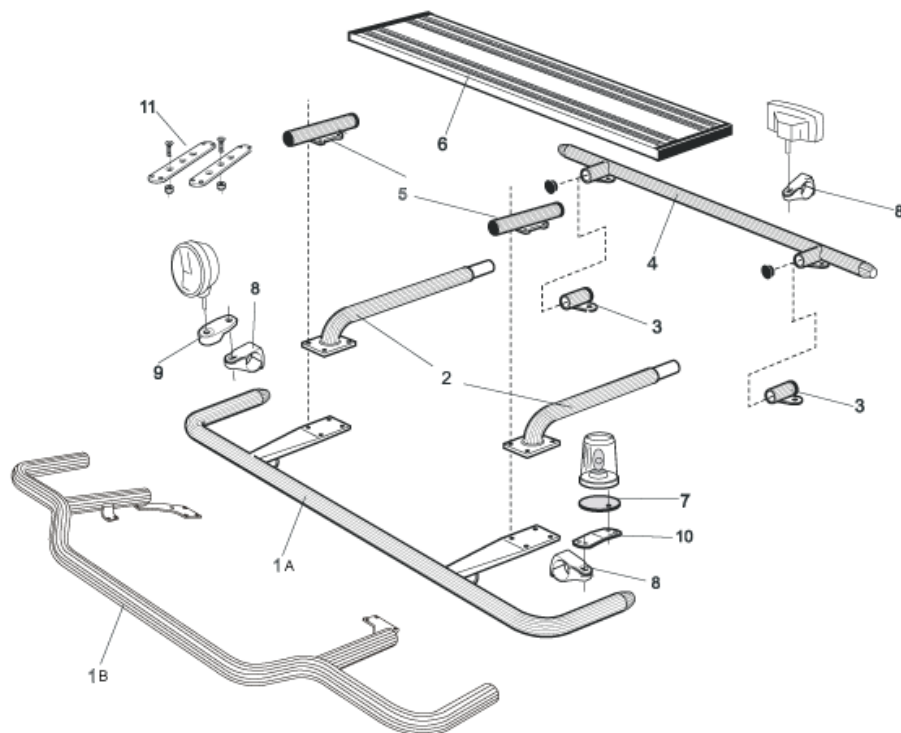

Slät profil

S-1S

4 000,-

Total längd / sida 2501 – 5000 mm

Airflow

S-2A

4 800,-

Slät profil

S-2S

4 800,-

1	Främre Top-Bar för L1EH1 och L2H1	Airflow	G14-2	6 300,-
		Slät profil	G14-2S	6 300,-
2	Mellanrör , med monteringsats för L1EH1	Airflow	E14-1	3 800,-
		Slät profil	E11-1	3 800,-
		Airflow	E14-2	4 000,-
		Slät profil	E11-2	4 000,-
3	Bakre fäste för mellanrör, med monteringsats för L1EH1, L2H1	Airflow	15906	1 500,-
		Slät profil	15960	1 500,-
4	Bakre Top-Bar , med monteringsats för L1EH1, L2H1 och L2H2	Airflow	G14-1	5 300,-
		Slät profil	G11-1	5 300,-
5	Mellanrör för kylhytt , med monterings		E14-4	Utgått!
6	Gångbord , med fästen		15935	4 300,-
7	Monteringsplatta för varningsfyr	Ø 150 mm	15915	240,-
		Ø 165 mm	15917	250,-
		Ø 240 mm	15916	280,-
8	Airflow klämfäste		15903	350,-
		Klämfäste	15902	290,-
9	Airflow förlängare		15923	120,-
		Förlängare	15912	120,-
10	Vinklad Förlängare för varningsfyr (8°)		15945	140,-
11	Universal fäste för takslykt		20409	530,-