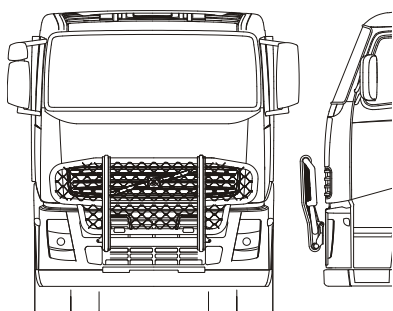

Typ HIGHWAY för FM

Airflow A14-2 **44 400,-**

Slät profil A14-2S **44 400,-**

Monteringssats 80159

Typ OFFROAD för FH

Airflow B14-2 **35 700,-**

Slät profil B14-2S **35 700,-**

Monteringssats 80117