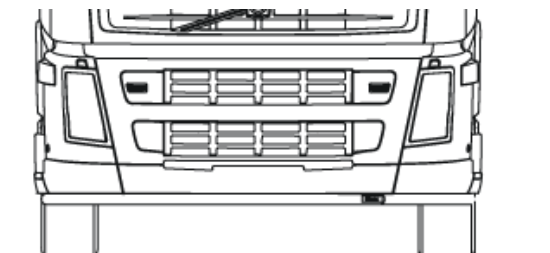

Slät profil B14-2S **35 700,-**

Monteringssats 80117

U-Bar med monteringsats (kan ej kombineras med Highway)

för FH och FM

Airflow L14-2 **5 800,-**

Slät profil L14-2S **5 800,-**

X-Light komplett med tillbehör: Skruvsats, fördragna elkablar och 4 st. klämfästen för extraljus