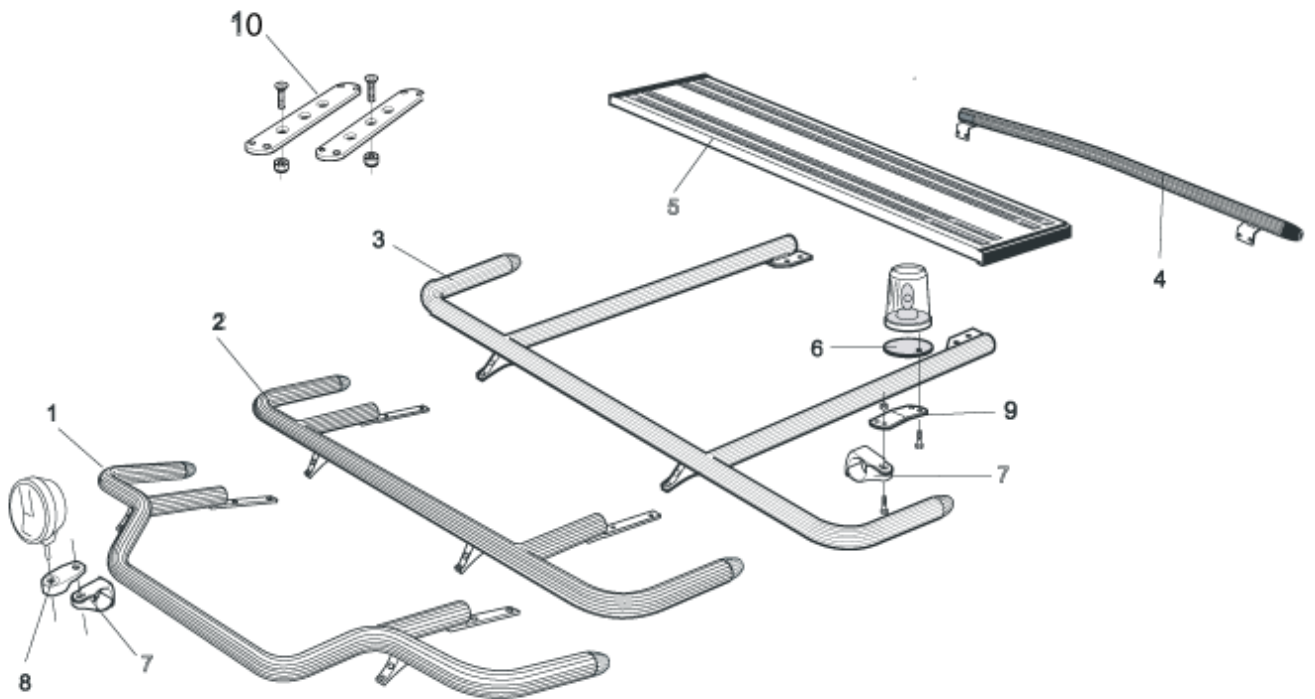

9 Airflow förlängare

15923 **120,-**

Förlängare

15912 **120,-**

10 Vinklad Förlängare för varningsfyr (8°)

15945 **140,-**

11 Universalfäste för takljusskylt

20409 **530,-**