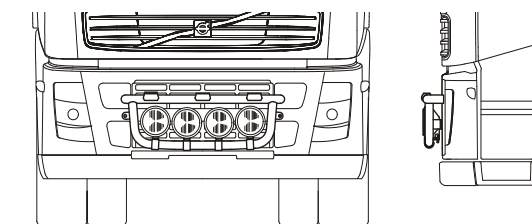

Slät profil B14-2S **35 700,-**

Monteringssats 80117

U-Bar med monteringsats (kan ej kombineras med Highway)

för FH och FM

Airflow L14-2 **5 800,-**

Slät profil L14-2S **5 800,-**

X-Light komplett med tillbehör: Skruvsats, fördragna elkablar och 4 st. klämfästen för extraljus