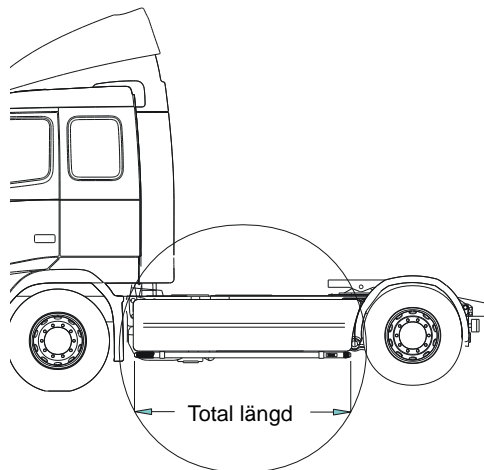

Slät profil

H14-2S

6 200,-

Lyktor och klämfästen ingår ej!

FM

Airflow

H14-3

6 600,-

Slät profil

H14-3S

6 600,-

Sideliner

Total längd / sida 0 – 2500 mm

Airflow

S-1A

4 000,-