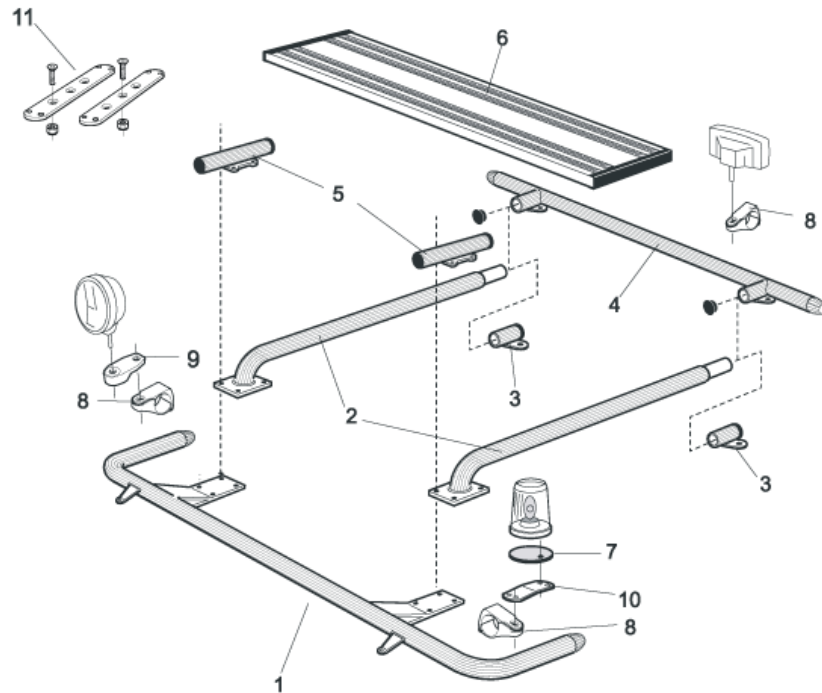

Slät profil

S-1S

4 000,-

Total längd / sida 2501 – 5000 mm

Airflow

S-2A

4 800,-

Slät profil

S-2S

4 800,-

1	Främre Top-Bar för L1EH1 och L2H1	Airflow	G14-2	6 300,-
		Slät profil	G14-2S	6 300,-
2	Mellanrör , med monteringsats för L1EH1	Airflow	E14-1	3 800,-
		Slät profil	E11-1	3 800,-
		Airflow	E14-2	4 000,-
		Slät profil	E11-2	4 000,-
3	Bakre fäste för mellanrör, med monteringsats för L1EH1, L2H1	Airflow	15906	1 500,-
		Slät profil	15960	1 500,-
4	Bakre Top-Bar , med monteringsats för L1EH1, L2H1 och L2H2	Airflow	G14-1	5 300,-
		Slät profil	G11-1	5 300,-
5	Mellanrör för kylhytt , med monterings		E14-4	Utgått!
6	Gångbord , med fästen		15935	4 300,-
7	Monteringsplatta för varningsfyr	Ø 150 mm	15915	240,-
		Ø 165 mm	15917	250,-
		Ø 240 mm	15916	280,-
8	Airflow klämfäste		15903	350,-
		Klämfäste	15902	290,-
9	Airflow förlängare		15923	120,-
		Förlängare	15912	120,-
10	Vinklad Förlängare för varningsfyr (8°)		15945	140,-
11	Universal fäste för takslykt		20409	530,-