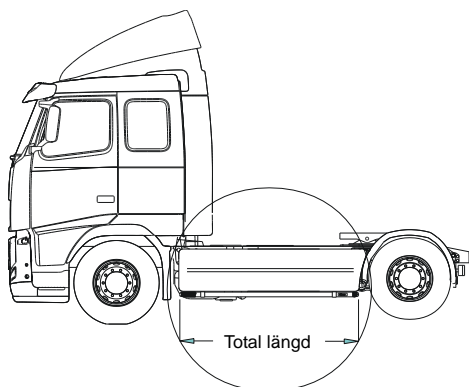

98187

2 100,-

För 4 extraljus (Kräver förberedelse (SPOTP.R) på bil)

Kabelingång vänster

98188

2 400,-

Takmontage

Bakre Top-Bar för Sovhytt (SLP) , med monteringsatts	<i>Airflow</i>	G16-1	5 300,-
	<i>Slät profil</i>	G16-1S	5 300,-
Bakre Top-Bar för Glob och Glob XL (HSLP ochXHSL) , med monteringsatts	<i>Airflow</i>	G16-3	5 600,-
	<i>Slät profil</i>	G16-3S	5 600,-
Mellanrör för Sovhytt (SLP) , med monteringsatts	<i>Airflow</i>	E16-2	4 000,-
Mellanrör för Glob och Glob XL (HSLP ochXHSL) , med monteringsatts <i>(Mellanrören måste kombineras med Bakre Top-Bar)</i>	<i>Airflow</i>	E16-3	3 900,-
Gångbord , med fästen		15935	4 300,-

Bakre Light-Bar, med monteringsatts

Lyktor och klämfästen ingår ej!

<i>Airflow</i>	P16-2	4 500,-
----------------	-------	----------------

Sideliner

Total längd / sida 0 – 2500 mm

<i>Airflow</i>	S-1A	4 000,-
<i>Slät profil</i>	S-1S	4 000,-