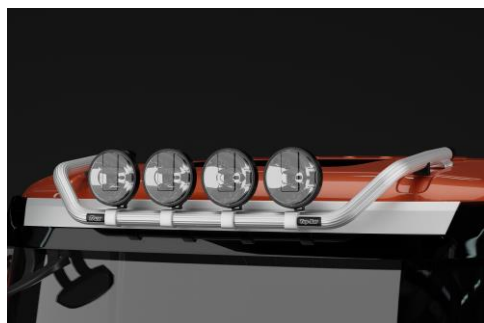

Lyktor och klämfästen ingår ej!

För **Sovhytt (SLP)**

Airflow

G16-2

6 100,-

Slät profil

G16-2S

6 100,-