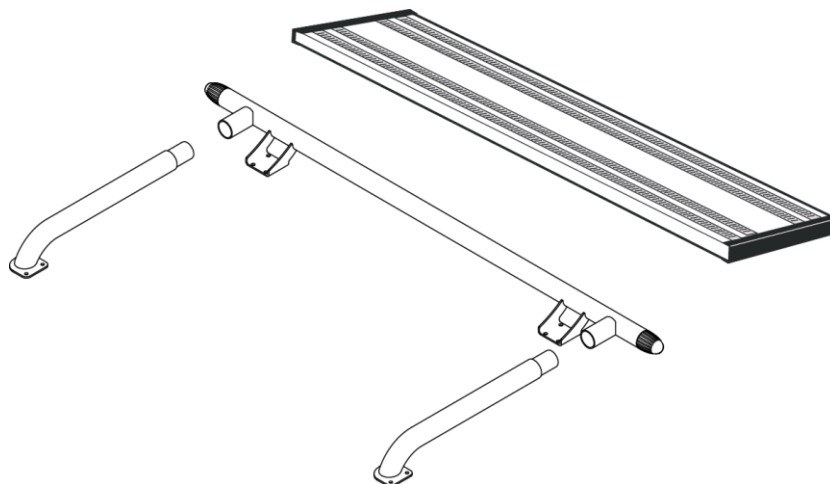

98187

2 100,-

För 4 extraljus (Kräver förberedelse (SPOTP.R) på bil)

Kabelingång vänster

98188

2 400,-

Takmontage

Bakre Top-Bar för Sovhytt (SLP) , med monteringsatts	<i>Airflow</i>	G16-1	5 300,-
	<i>Slät profil</i>	G16-1S	5 300,-
Bakre Top-Bar för Glob och Glob XL (HSLP ochXHSL) , med monteringsatts	<i>Airflow</i>	G16-3	5 600,-
	<i>Slät profil</i>	G16-3S	5 600,-
Mellanrör för Sovhytt (SLP) , med monteringsatts	<i>Airflow</i>	E16-2	4 000,-
Mellanrör för Glob och Glob XL (HSLP ochXHSL) , med monteringsatts <i>(Mellanrören måste kombineras med Bakre Top-Bar)</i>	<i>Airflow</i>	E16-3	3 900,-
Gångbord , med fästen		15935	4 300,-

Bakre Light-Bar, med monteringsatts

Lyktor och klämfästen ingår ej!

<i>Airflow</i>	P16-2	4 500,-
----------------	-------	----------------

Sideliner

Total längd / sida 0 – 2500 mm

<i>Airflow</i>	S-1A	4 000,-
<i>Slät profil</i>	S-1S	4 000,-