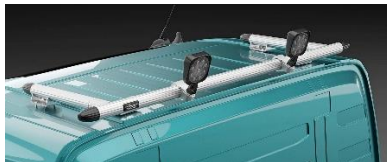

för **Glob (HSLP)** och **Glob XL (XHSL)**

Airflow

E16-3

3 900,-

(bild visar bakre Top-Bar G16-3 och mellanrör E16-3, klämfästen och lampor ingår ej)

AF Klämfäste

15903

350,-

Klämfäste (för slät profil)

15902

290,-

AF Förlängare

15923

120,-

Förlängare

15912

120,-

Monteringsplatta för varningsfyr

Ø 150 mm

15915

240,-

Ø 165 mm

15917

250,-

Ø 240 mm

15916

280,-

Vinklad förlängare för varningsfyr

för **Daghytt (DAY)** och **Sovhytt (SLP)**

8°

15945

140,-

för **Glob (HSLP)**

17°

15946

140,-

för **Glob XL (XHSL)**

29°

15952

140,-

Universalfäste för takskylt

20409

530,-

Gångbord, med fästen

15935

3 300,-