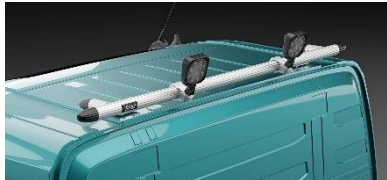

5 300,-
Slät profil

G16-1S

5 300,-
(klämfästen och lampor ingår ej)

 för **Glob (HSLP)** och **Glob XL (XHSL)**
Airflow

G16-3

5 600,-
Slät profil

G16-3S

5 600,-
(klämfästen och lampor ingår ej)
Mellanrör, med monteringsats *(måste kombineras med en bakre Top-Bar)*