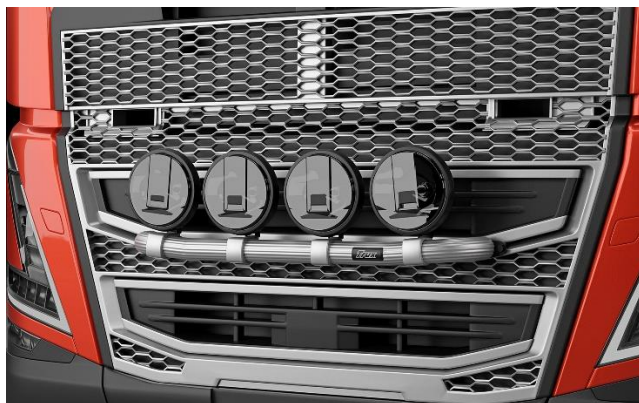

X-Bar, separat med monteringsats

Lyktor och klämfästen ingår ej!

<i>Airflow</i>	H16-4	4 900,-
<i>Slät profil</i>	H16-4S	4 900,-