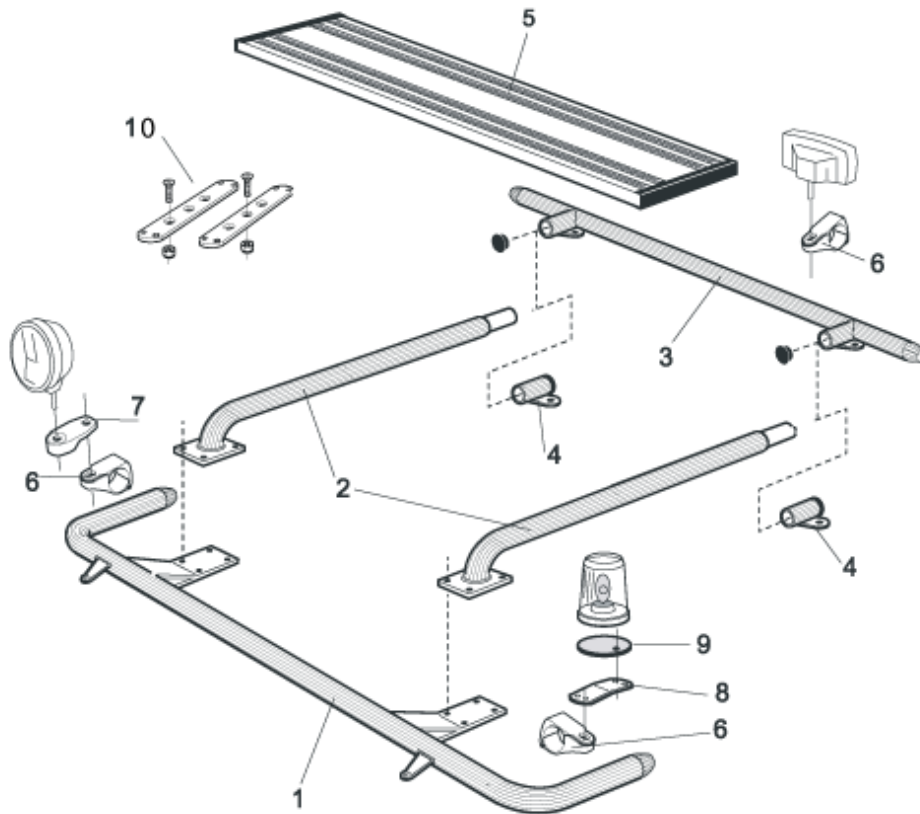

**Sideliner**

**Total längd / sida 0 – 2500 mm**

<i>Airflow</i>	S-1A	<b>4 000,-</b>
<i>Slät profil</i>	S-1S	<b>4 000,-</b>

**Total längd / sida 2501 – 5000 mm**

<i>Airflow</i>	S-2A	<b>4 800,-</b>
<i>Slät profil</i>	S-2S	<b>4 800,-</b>

1	<b>Främre Top-Bar</b> , med monteringsats för <b>L1EH1 &amp; L2H1</b>	<i>Airflow</i>	G14-2	<b>6 300,-</b>
		<i>Slät profil</i>	G14-2S	<b>6 300,-</b>
2	<b>Mellanrör</b> , med monteringsats För Daghytt, <i>L1EH1</i>	<i>Airflow</i>	E14-1	<b>3 800,-</b>
		<i>Slät profil</i>	E11-1	<b>3 800,-</b>
		<i>Airflow</i>	E14-2	<b>4 000,-</b>
		<i>Slät profil</i>	E11-2	<b>4 000,-</b>
3	<b>Bakre Top-Bar</b> , med monteringsats	<i>Airflow</i>	G14-1	<b>5 300,-</b>
		<i>Slät profil</i>	G11-1	<b>5 300,-</b>
4	<b>Bakre fäste för mellanrör</b> , med monteringsats	<i>Airflow</i>	15906	<b>1 500,-</b>
		<i>Slät profil</i>	15960	<b>1 500,-</b>
5	<b>Gångbord</b> , med fästen		15935	<b>4 300,-</b>
6	<b>Airflow Klämfäste</b> <b>Klämfäste</b> (för slät profil)		15903	<b>350,-</b>
			15902	<b>290,-</b>
7	<b>Airflow Förlängare</b> <b>Förlängare</b>		15923	<b>120,-</b>
			15912	<b>120,-</b>
8	<b>Vinklad Förlängare</b> för varningsfyr (8°)		15945	<b>140,-</b>
9	<b>Monteringsplatta</b> för varningsfyr	Ø 150 mm	15915	<b>240,-</b>
		Ø 165 mm	15917	<b>250,-</b>
		Ø 240 mm	15916	<b>280,-</b>
10	<b>Universalfäste</b> för takljusskylt		20409	<b>530,-</b>