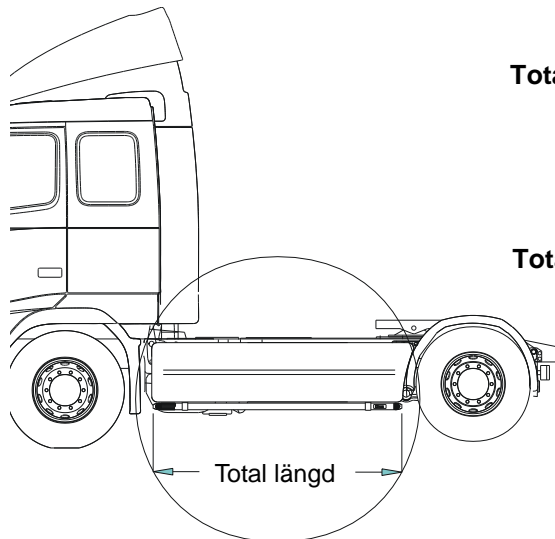

*Lyktor ingår ej!*

<b>Monteringsplatta för Hella luminator</b>	15907	<b>210,-</b>
---	-------	--------------

**U-Bar med monteringsats** (*kan ej kombineras med Highway*)

<i>Airflow</i>	L14-2	<b>5 800,-</b>
<i>Slät profil</i>	L14-2S	<b>5 800,-</b>

**Sideliner**

**Total längd / sida 0 – 2500 mm**

<i>Airflow</i>	S-1A	<b>4 000,-</b>
<i>Slät profil</i>	S-1S	<b>4 000,-</b>

**Total längd / sida 2501 – 5000 mm**

<i>Airflow</i>	S-2A	<b>4 800,-</b>
<i>Slät profil</i>	S-2S	<b>4 800,-</b>