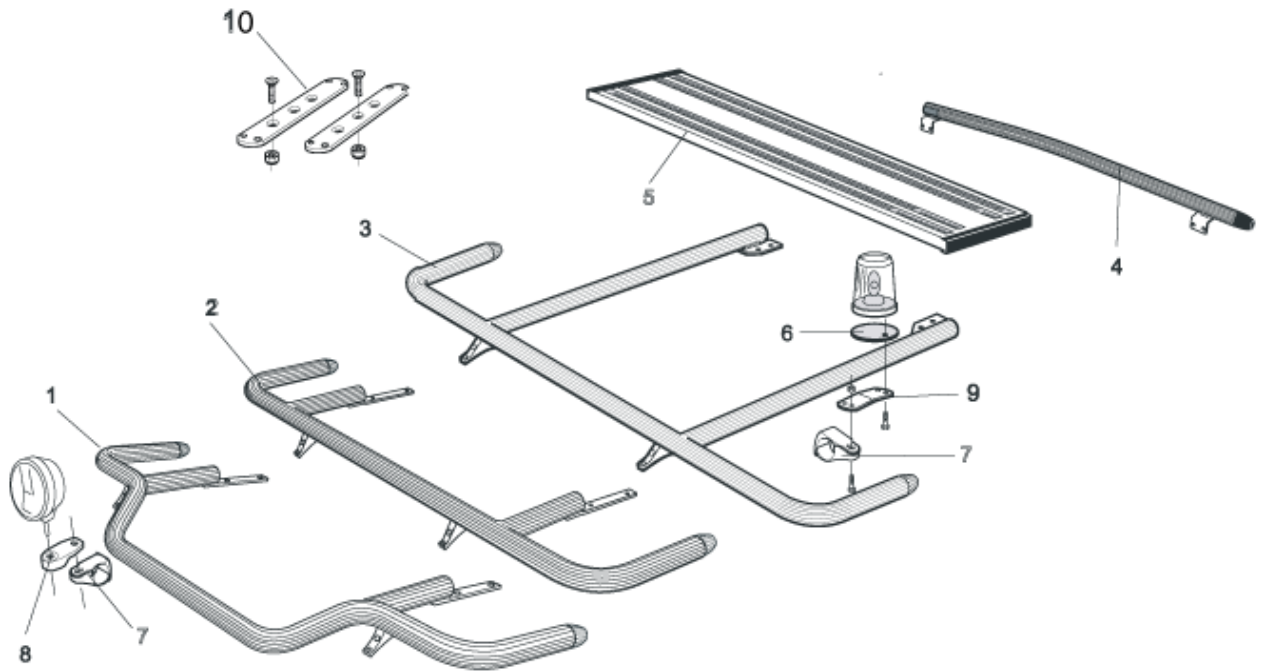

Främre Top-Bar, med monteringsats för L2H3

1	Nedsvängd modell	<i>Airflow</i>	G14-7	7 400,-
		<i>Slät profil</i>	G14-7S	7 400,-
2	Rak modell för stor takspoiler	<i>Airflow</i>	G14-5	6 600,-
		<i>Slät profil</i>	G14-5S	6 600,-
3	Rak modell	<i>Airflow</i>	G14-4	6 600,-
		<i>Slät profil</i>	G11-4	6 600,-
4	Bakre Top-Bar, med monteringsats	<i>Airflow</i>	G14-6	5 300,-
		<i>Slät profil</i>	G14-6S	5 300,-
5	Gångbord, med fästen		15935	4 300,-
6	Monteringsplatta för varningsfyr	Ø 150 mm	15915	240,-
		Ø 165 mm	15917	250,-
		Ø 240 mm	15916	280,-
7	Airflow Klämfäste		15903	350,-
	Klämfäste (för slät profil)		15902	290,-
8	Airflow Förlängare		15923	120,-
	Förlängare		15912	120,-
9	Vinklad Förlängare för varningsfyr (8°)		15945	140,-
10	Universalfäste för takljusskylt		20409	530,-