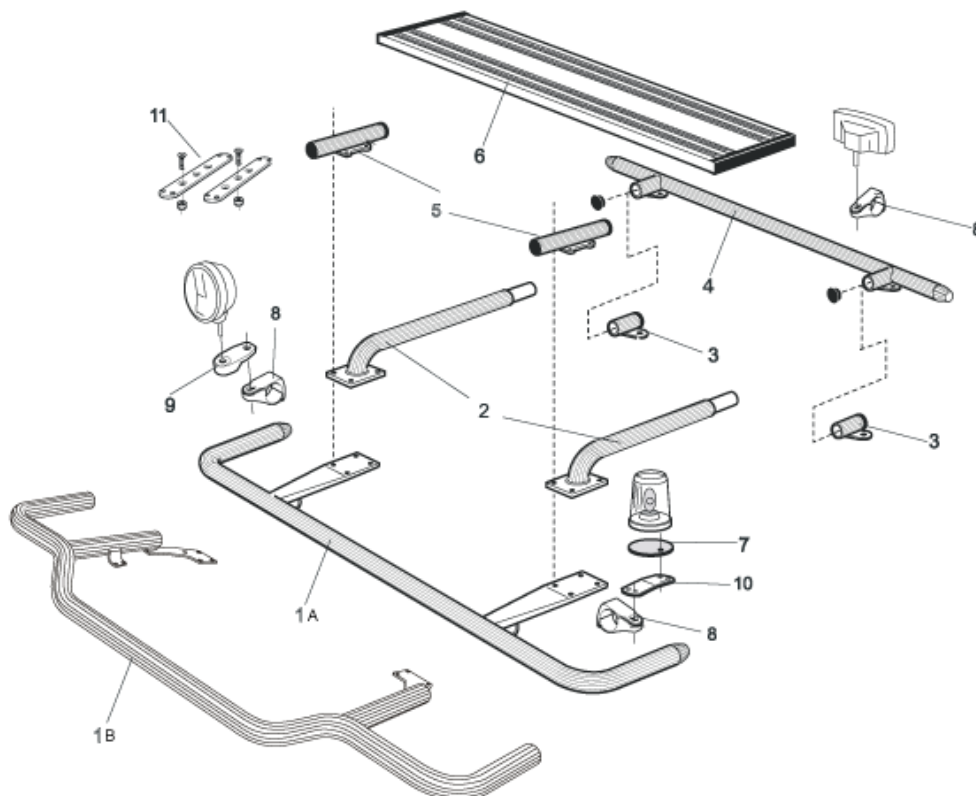

**Sideliner**

**Total längd / sida 0 – 2500 mm**

<i>Airflow</i>	S-1A	<b>4 000,-</b>
<i>Slät profil</i>	S-1S	<b>4 000,-</b>

**Total längd / sida 2501 – 5000 mm**

<i>Airflow</i>	S-2A	<b>4 800,-</b>
<i>Slät profil</i>	S-2S	<b>4 800,-</b>

1	<b>Främre Top-Bar</b> , med monteringsats för <b>L1EH1 &amp; L2H1</b>	<i>Airflow</i>	G14-2	<b>6 300,-</b>
		<i>Slät profil</i>	G14-2S	<b>6 300,-</b>
2	<b>Mellanrör</b> , med monteringsats För Daghytt, <i>L1EH1</i>	<i>Airflow</i>	E14-1	<b>3 800,-</b>
		<i>Slät profil</i>	E11-1	<b>3 800,-</b>
		<i>Airflow</i>	E14-2	<b>4 000,-</b>
		<i>Slät profil</i>	E11-2	<b>4 000,-</b>
3	<b>Bakre Top-Bar</b> , med monteringsats	<i>Airflow</i>	G14-1	<b>5 300,-</b>
		<i>Slät profil</i>	G11-1	<b>5 300,-</b>
4	<b>Bakre fäste för mellanrör</b> , med monteringsats	<i>Airflow</i>	15906	<b>1 500,-</b>
		<i>Slät profil</i>	15960	<b>1 500,-</b>
5	<b>Gångbord</b> , med fästen		15935	<b>4 300,-</b>
6	<b>Airflow Klämfäste</b> <b>Klämfäste</b> (för slät profil)		15903	<b>350,-</b>
			15902	<b>290,-</b>
7	<b>Airflow Förlängare</b> <b>Förlängare</b>		15923	<b>120,-</b>
			15912	<b>120,-</b>
8	<b>Vinklad Förlängare</b> för varningsfyr (8°)		15945	<b>140,-</b>
9	<b>Monteringsplatta</b> för varningsfyr	Ø 150 mm	15915	<b>240,-</b>
		Ø 165 mm	15917	<b>250,-</b>
		Ø 240 mm	15916	<b>280,-</b>
10	<b>Universalfäste</b> för takljusskylt		20409	<b>530,-</b>