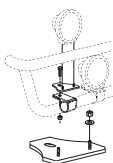

<i>Airflow</i>	K14-2	9 500,-
<i>Slät profil</i>	K14-2S	9 500,-

Lyktor ingår ej!

Monteringsplatta för Hella luminator	15907	210,-