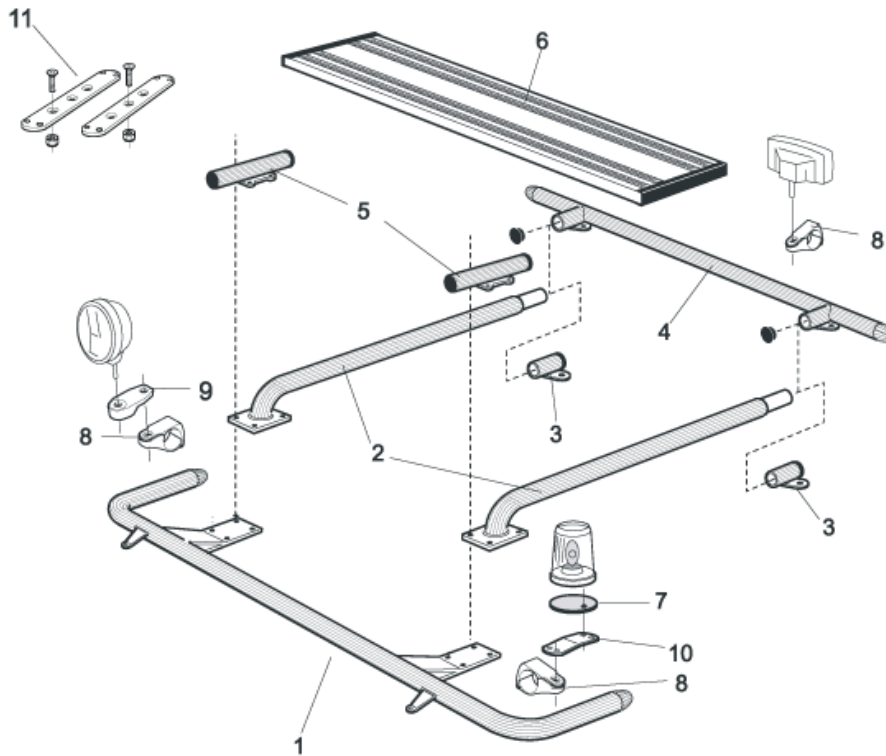

X-Bar med monteringsats

Lyktor och klämfästen ingår ej!

Airflow	H16-4	4 900,-
Slät profil	H16-4S	4 900,-

U-Bar med monteringsats

Airflow	L16-2	5 800,-
Slät profil	L16-2S	5 800,-

Produkter för takmontage till **Daghytt (FM-DAY)** och **Sovhytt (FM-SLP)**

1	Främre Top-Bar , med monteringsatts	<i>Airflow</i>	G14-2	6 300,-
		<i>Slät profil</i>	G14-2S	6 300,-
2	Mellanrör , med monteringsatts För Daghytt, <i>FM-DAY</i> För Sovhytt, <i>FM-SLP</i>	<i>Airflow</i>	E14-1	3 800,-
		<i>Slät profil</i>	E11-1	3 800,-
		<i>Airflow</i>	E14-2	4 000,-
		<i>Slät profil</i>	E11-2	4 000,-
3	Bakre fäste för mellanrör , med monteringsatts	<i>Airflow</i>	15906	1 500,-
		<i>Slät profil</i>	15960	1 500,-
4	Bakre Top-Bar , med monteringsatts	<i>Airflow</i>	G14-1	5 300,-
		<i>Slät profil</i>	G11-1	5 300,-
5	Mellanrör för kylhytt med monteringsatts		E14-4	Utgått!
6	Gångbord , med fästen		15935	4 300,-
7	Monteringsplatta för varningsfyr	Ø 150 mm	15915	240,-
		Ø 165 mm	15917	250,-
		Ø 240 mm	15916	280,-
8	Airflow klämfäste Klämfäste (för slät profil)		15903	350,-
			15902	290,-
9	Airflow förlängare		15923	120,-
9	Förlängare		15912	120,-
10	Vinklad Förlängare för varningsfyr (8°)		15945	140,-
11	Universalfäste för takljusskylt		20409	530,-