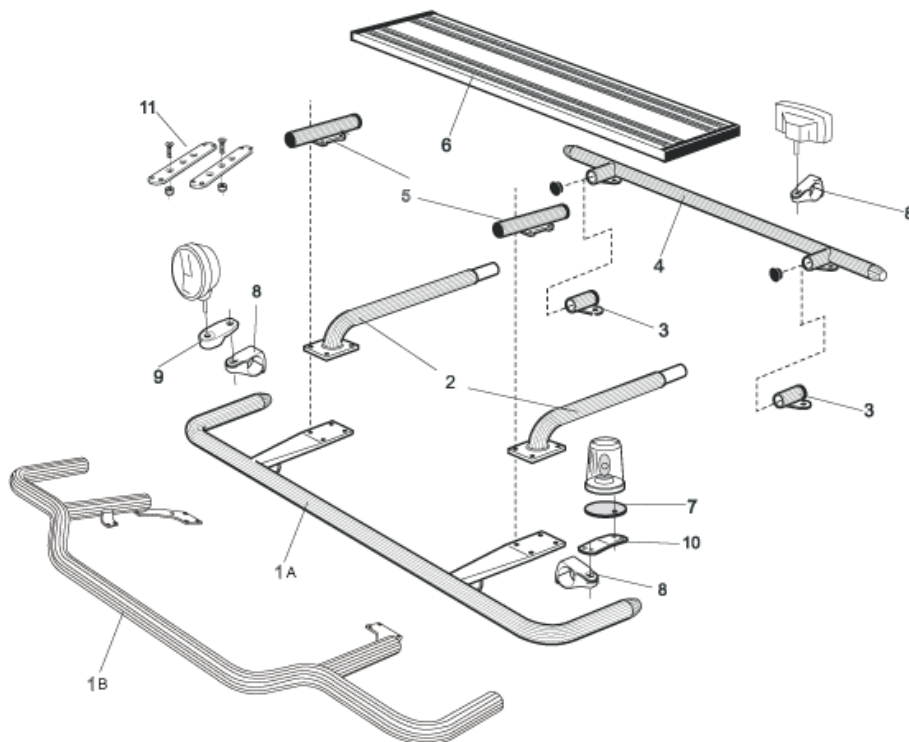

X-Bar med monteringsats

Lyktor och klämfästen ingår ej!

Airflow	H16-4	4 900,-
Slät profil	H16-4S	4 900,-

U-Bar med monteringsats

Airflow	L16-2	5 800,-
Slät profil	L16-2S	5 800,-

Produkter för takmontage till **Daghytt (FM-DAY)** och **Sovhytt (FM-SLP)**

1	Främre Top-Bar , med monteringsatts	<i>Airflow</i>	G14-2	6 300,-
		<i>Slät profil</i>	G14-2S	6 300,-
2	Mellanrör , med monteringsatts För Daghytt, <i>FM-DAY</i> För Sovhytt, <i>FM-SLP</i>	<i>Airflow</i>	E14-1	3 800,-
		<i>Slät profil</i>	E11-1	3 800,-
		<i>Airflow</i>	E14-2	4 000,-
		<i>Slät profil</i>	E11-2	4 000,-
3	Bakre fäste för mellanrör , med monteringsatts	<i>Airflow</i>	15906	1 500,-
		<i>Slät profil</i>	15960	1 500,-
4	Bakre Top-Bar , med monteringsatts	<i>Airflow</i>	G14-1	5 300,-
		<i>Slät profil</i>	G11-1	5 300,-
5	Mellanrör för kylhytt med monteringsatts		E14-4	Utgått!
6	Gångbord , med fästen		15935	4 300,-
7	Monteringsplatta för varningsfyr	Ø 150 mm	15915	240,-
		Ø 165 mm	15917	250,-
		Ø 240 mm	15916	280,-
8	Airflow klämfäste Klämfäste (för slät profil)		15903	350,-
			15902	290,-
9	Airflow förlängare		15923	120,-
9	Förlängare		15912	120,-
10	Vinklad Förlängare för varningsfyr (8°)		15945	140,-
11	Universalfäste för takljusskylt		20409	530,-