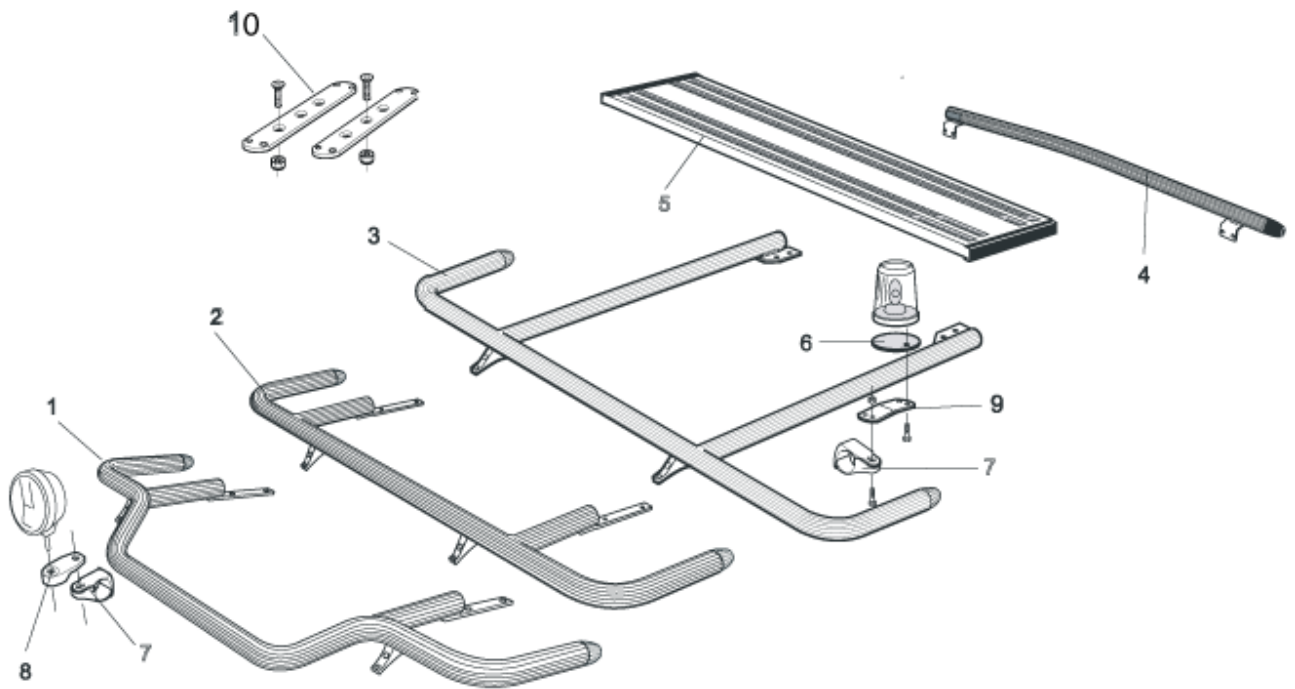

Produkter för takmontage till **Globetrotter LXL** (FM-XHSL)

Främre Top-Bar, med monteringsatts

1	Nedsvängd modell	<i>Airflow</i>	G14-7	7 400,-
		<i>Slät profil</i>	G14-7S	7 400,-
2	Rak modell för stor takspoiler	<i>Airflow</i>	G14-5	6 600,-
		<i>Slät profil</i>	G14-5S	6 600,-
3	Rak modell	<i>Airflow</i>	G14-4	6 600,-
		<i>Slät profil</i>	G11-4	6 600,-
4	Bakre Top-Bar, med monteringsatts	<i>Airflow</i>	G14-6	5 300,-
		<i>Slät profil</i>	G14-6S	5 300,-
5	Gångbord, med fästen		15935	4 300,-
6	Monteringsplatta för varningsfyr	Ø 150 mm	15915	240,-
		Ø 165 mm	15917	250,-
		Ø 240 mm	15916	280,-
7	Airflow klämfäste		15903	350,-
	Klämfäste (för slät profil)		15902	290,-
8	Airflow förlängare		15923	120,-
	Förlängare		15912	120,-
9	Vinklad Förlängare för varningsfyr (8°)		15945	140,-
10	Universalfäste för takljusskylt		20409	530,-