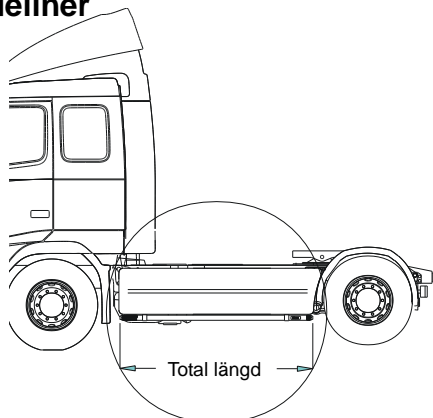

Produkter för takmontage till **Globetrotter (FM-HSLP)**

1	Främre Top-Bar , med monteringsatts			
A	Rak modell	<i>Airflow</i>	G14-3	6 300,-
		<i>Slät profil</i>	G11-3	6 300,-
B	Nedsvängd modell	<i>Airflow</i>	G14-8	7 400,-
		<i>Slät profil</i>	G14-8S	7 400,-
2	Mellanrör , med monteringsatts	<i>Airflow</i>	E14-3	3 800,-
		<i>Slät profil</i>	E11-3	3 800,-
3	Bakre fäste för mellanrör , med monteringsatts	<i>Airflow</i>	15906	1 500,-
		<i>Slät profil</i>	15960	1 500,-
4	Bakre Top-Bar , med monteringsatts	<i>Airflow</i>	G14-1	5 300,-
		<i>Slät profil</i>	G11-1	5 300,-
5	Mellanrör för kylhytt med monteringsatts		E14-4	Utgått!
6	Gångbord , med fästen		15935	4 300,-
7	Monteringsplatta för varningsfyr	Ø 150 mm	15915	240,-
		Ø 165 mm	15917	250,-
		Ø 240 mm	15916	280,-
8	Airflow klämfäste		15903	350,-
	Klämfäste (för slät profil)		15902	290,-
9	Airflow förlängare		15923	120,-
	Förlängare		15912	120,-
10	Vinklad Förlängare för varningsfyr (8°)		15945	140,-
11	Universal fäste för takljusskylt		20409	530,-

Sideliner

Total längd / sida 0 – 2500 mm

<i>Airflow</i>	S-1A	4 000,-
<i>Slät profil</i>	S-1S	4 000,-

Total längd / sida 2501 – 5000 mm

<i>Airflow</i>	S-2A	4 800,-
<i>Slät profil</i>	S-2S	4 800,-

AIRFLOW

Dessa produkter levereras som standard i vår AIRFLOW-profil. Den profilen är aerodynamiskt utformat för högsta prestanda. Vid förfrågan kan produkterna även levereras i den traditionella "släta" profilen.