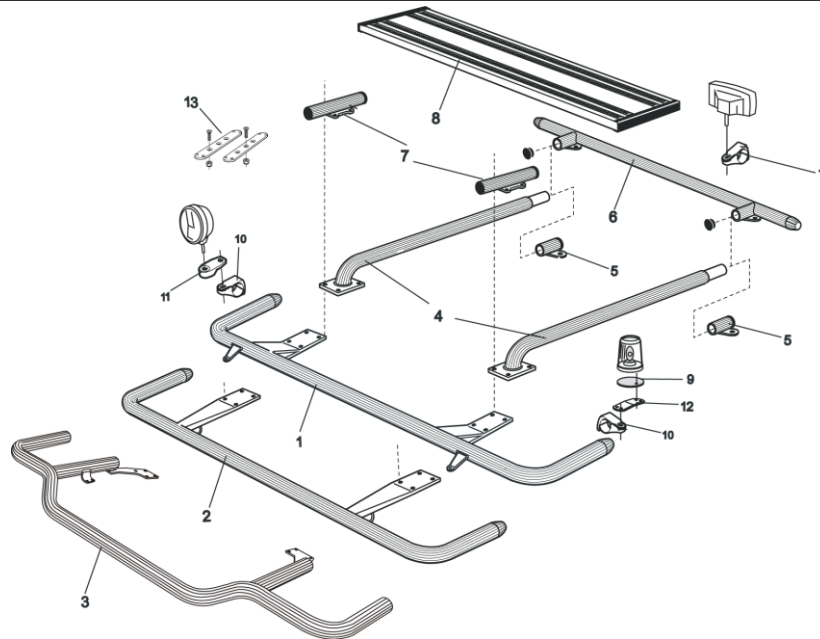

Frontskydd komplett med tillbehör: Ramfästen, skruvsats och spärrskaft i skinnpåse

Typ OFFROAD

<i>Airflow</i>	B14-2	35 700,-
<i>Slät profil</i>	B14-2S	35 700,-
<i>Monteringssats</i>	80121	

Light-Bar med monteringsats

<i>Airflow</i>	H14-3	6 600,-
<i>Slät profil</i>	H14-3	6 600,-

Lyktor och klämfästen ingår ej!

X-Light komplett med tillbehör: Skruvsats, fördragna elkablar och 4st klämfästen för extraljus

Lyktor ingår ej!

K14-4	8 800,-
-------	----------------

Monteringsplatta för Hella Luminator	15907	210,-
---	-------	--------------

Främre Top-Bar, med monteringsatts

1	för L1EH1 och L2H1	<i>Airflow</i>	G14-2	6 300,-
		<i>Slät profil</i>	G11-2	6 300,-
2	för L2H2 Globetrotter	<i>Airflow</i>	G14-3	6 300,-
		<i>Slät profil</i>	G11-3	6 300,-
3	för L2H2 Globetrotter låg modell	<i>Airflow</i>	G14-8	7 400,-
		<i>Slät profil</i>	G14-8S	7 400,-
4	Mellanrör, med monteringsatts			
	för L1EH1	<i>Airflow</i>	E14-1	3 800,-
		<i>Slät profil</i>	E11-1	3 800,-
	för L2H1	<i>Airflow</i>	E14-2	4 000,-
		<i>Slät profil</i>	E11-2	4 000,-
	för L2H2	<i>Airflow</i>	E14-3	3 800,-
		<i>Slät profil</i>	E11-3	3 800,-
5	Bakre fäste för mellanrör, med monteringsatts			
	för L1EH1, L2H1 och L2H2	<i>Airflow</i>	15906	1 500,-
		<i>Slät profil</i>	15960	1 500,-
6	Bakre Top-Bar, med monteringsatts			
	för L1EH1, L2H1 och L2H2	<i>Airflow</i>	G14-1	5 300,-
		<i>Slät profil</i>	G11-1	5 300,-
7	Mellanrör för kylhytt, med monteringsatts		E14-4	<i>Utgått!</i>
8	Gångbord, med fästen		15935	4 300,-
9	Monteringsplatta för varningsfyr			
	Ø 150 mm		15915	240,-
	Ø 165 mm		15917	250,-
	Ø 240 mm		15916	280,-
10	Airflow klämfäste		15903	350,-
	Klämfäste		15902	290,-
11	Airflow förlängare		15923	120,-
	Förlängare		15912	120,-
12	Vinklad Förlängare för varningsfyr (8°)		15945	140,-
13	Universalfäste för takskylt		20409	530,-