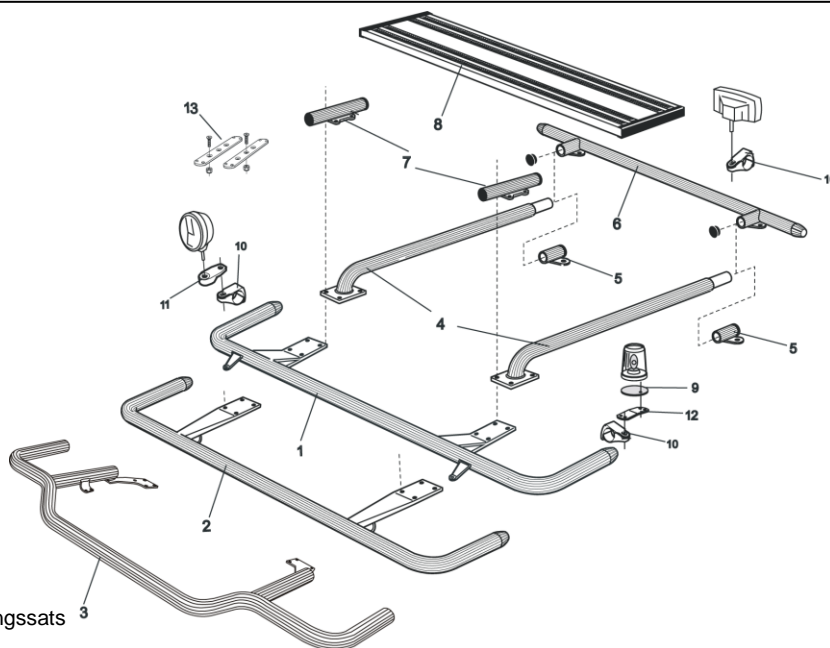

Frontskydd komplett med tillbehör: Ramfästen, skruvsats och spärrskaft i skinnpåse

Typ OFFROAD

<i>Airflow</i>	B14-2	35 700,-
<i>Slät profil</i>	B14-2S	35 700,-
<i>Monteringssats</i>	80123	

Light-Bar med monteringsats

Lyktor och klämfästen ingår ej!

<i>Airflow</i>	H16-3	6 900,-
<i>Slät profil</i>	H16-3S	6 900,-

Främre Top-Bar, med monteringsatts 3

1	för FMX-DAY och FMX-SLP	<i>Airflow</i>	G14-2	6 300,-
		<i>Slät profil</i>	G11-2	6 300,-
2	för FMX-HSLP	<i>Airflow</i>	G14-3	6 300,-
		<i>Slät profil</i>	G11-3	6 300,-
3	för FMX-HSLP, låg modell	<i>Airflow</i>	G14-8	7 400,-
		<i>Slät profil</i>	G14-8S	7 400,-
4	Mellanrör , med monteringsatts			
	för FMX-DAY	<i>Airflow</i>	E14-1	3 800,-
		<i>Slät profil</i>	E11-1	3 800,-
	för FMX-SLP	<i>Airflow</i>	E14-2	4 000,-
		<i>Slät profil</i>	E11-2	3 900,-
	för FMX-HSLP	<i>Airflow</i>	E14-3	3 800,-
		<i>Slät profil</i>	E11-3	3 800,-
5	Bakre fäste för mellanrör , med monteringsatts			
	för FMX-DAY, FMX-SLP och FMX-HSLP	<i>Airflow</i>	15906	1 500,-
		<i>Slät profil</i>	15960	1 500,-
6	Bakre Top-Bar , med monteringsatts			
	för FMX-DAY, FMX-SLP och FMX-HSLP	<i>Airflow</i>	G14-1	5 300,-
		<i>Slät profil</i>	G14-1	5 300,-
7	<i>Mellanrör för kylhytt</i> , med monteringsatts		E14-4	<i>Utgått!</i>
8	Gångbord , med fästen		15935	4 300,-
9	Monteringsplatta för varningsfyr			
	Ø 150 mm		15915	240,-
	Ø 165 mm		15917	250,-
	Ø 240 mm		15916	280,-
10	Airflow klämfäste		15903	350,-
	Klämfäste (för slät profil)		15902	290,-
11	Airflow förlängare		15923	120,-
	Förlängare		15912	120,-
12	Vinklad Förlängare för varningsfyr (8°)		15945	140,-
13	Universalfäste för takskylt		20409	530,-

AIRFLOW

Dessa produkter levereras som standard i vår AIRFLOW-profil.
Den profilen är aerodynamiskt utformat för högsta prestanda.
Vid förfrågan kan produkterna även levereras i den traditionella "släta" profilen.