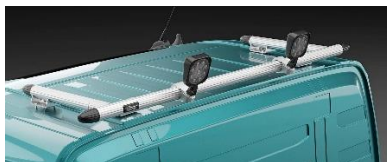

för **Glob (HSLP)**

Airflow

E16-3

3 900,-

(bild visar bakre Top-Bar G16-3 och mellanrör E16-3, klämfästen och lampor ingår ej)

(Mellanrören måste kombineras med Bakre Top-Bar)

AF Klämfäste

15903

350,-

Klämfäste (för slät profil)

15902

290,-

AF Förlängare

15923

120,-

Förlängare

15912

120,-

Monteringsplatta för varningsfyr

Ø 150 mm

15915

240,-

Ø 165 mm

15917

250,-

Ø 240 mm

15916

280,-

Vinklad förlängare för varningsfyr

för **Daghytt (DAY)** och **Sovhytt (SLP)**

8°

15945

140,-

för **Glob (HSLP)**

17°

15946

140,-

Universalfäste för takskylt

20409

530,-