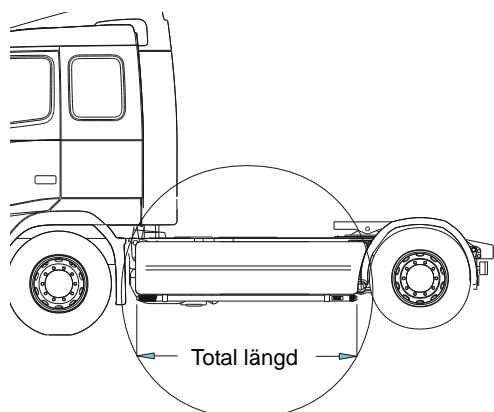

Sideliner

Total längd / sida 0 – 2500 mm

<i>Airflow</i>	S-1A	4 000,-
<i>Slät profil</i>	S-1S	4 000,-

Total längd / sida 2501 – 5000 mm

<i>Airflow</i>	S-2A	4 800,-
<i>Slät profil</i>	S-2S	4 800,-