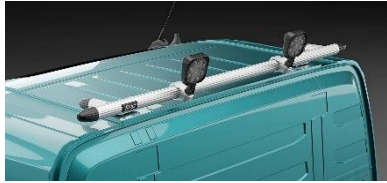

**Bakre Top-Bar, med monteringsats**

 för **Sovhytt (SLP)**
*Airflow*

G16-1

**5 300,-**
*Slät profil*

G16-1S

**5 300,-**
*(klämfästen och lampor ingår ej)*

 för **Glob (HSLP)**
*Airflow*

G16-3