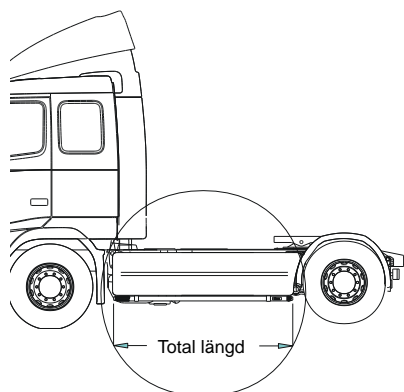

Frontskydd komplett med tillbehör: Ramfästen, skruvsats och spärrskaft i skinnpåse

Typ OFFROAD

<i>Airflow</i>	B13-2	35 700,-
<i>Slät profil</i>	B13-2S	35 700,-
<i>Monteringssats</i>	80119	

Light-Bar med monteringsats

<i>Airflow</i>	H13-2	6 200,-
----------------	-------	----------------

Lyktor och klämfästen ingår ej!

Pos.1	Främre Top-Bar , med monteringsats	<i>Airflow</i>	G13-2	6 300,-	
		<i>Slät profil</i>	G13-2S	6 300,-	
Pos.2	Mellanrör , med monteringsats	För Komforthytt (L2H1)	<i>Airflow</i>	E13-2	3 800,-
		För Sovhytt (L3H1)	<i>Airflow</i>	E13-3	3 800,-
Pos.3	Bakre Top-Bar , med monteringsats	För Komforthytt (L2H1) och Sovhytt (L3H1)	<i>Airflow</i>	G13-1	5 100,-
Pos.4	Gångbord med fästen			15932	4 100,-
Pos.5	Airflow klämfäste			15903	350,-
	Klämfäste (för slät profil)			15902	290,-
Pos.6	Airflow förlängare			15923	120,-
	Förlängare			15912	120,-
Pos.7	Monteringsplatta för varningsfyr	Ø 150 mm		15915	240,-
		Ø 165 mm		15917	250,-
		Ø 240 mm		15916	280,-
Pos.8	Universalfäste för takljusskylt			20409	530,-

Sideliner

Total längd/ sida 0 – 2500 mm

<i>Airflow</i>	S-1A	4 000,-
<i>Slät profil</i>	S-1S	4 000,-

Total längd/ sida 2501 – 5000 mm

<i>Airflow</i>	S-2A	4 800,-
<i>Slät profil</i>	S-2S	4 800,-

AIRFLOW

Dessa produkter levereras som standard i vår AIRFLOW-profil.
Den nya profilen är aerodynamiskt utformat för högsta prestanda.
Vid förfrågan kan produkterna även levereras i den traditionella "släta" profilen.