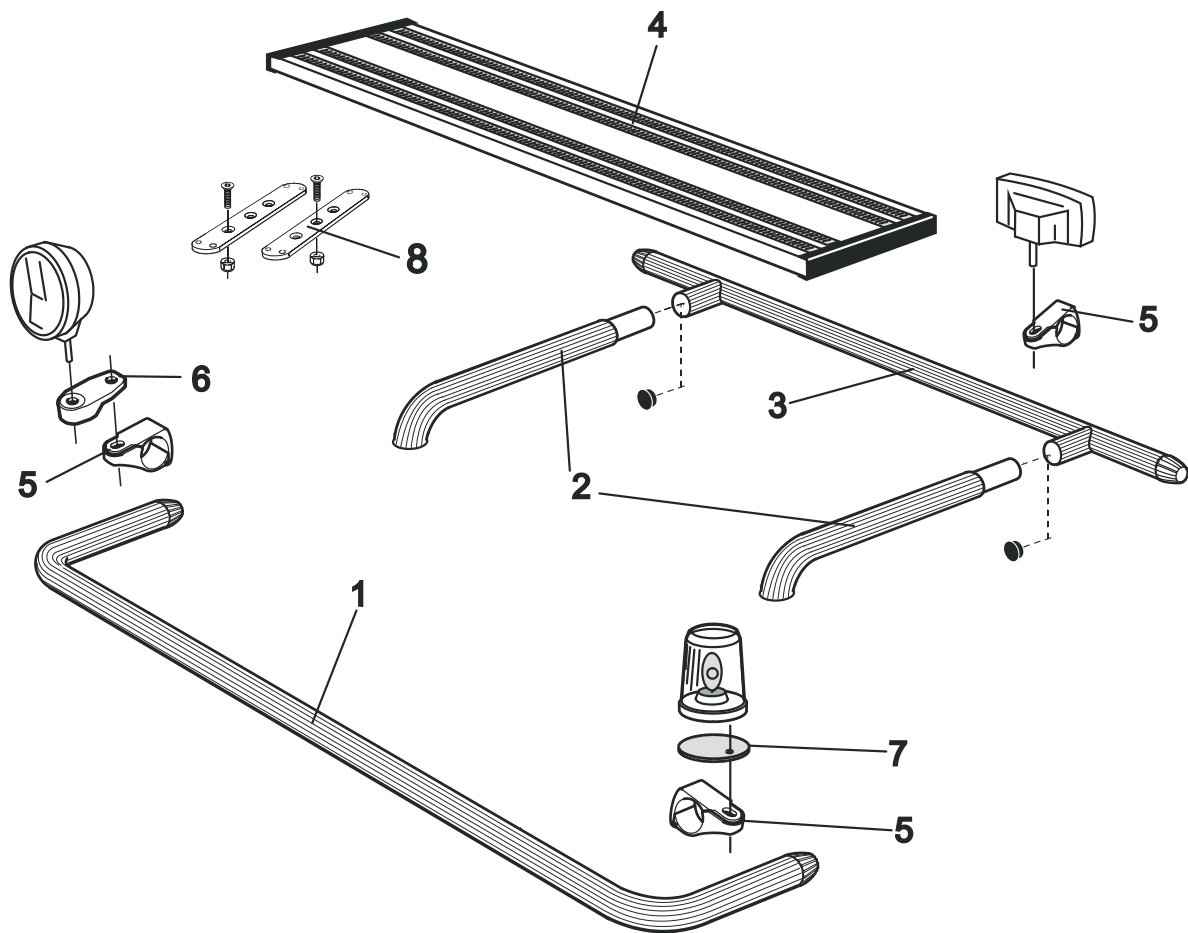

Frontskydd komplett med tillbehör: Ramfästen, skruvsats och spärrskaft i skinnpåse

Typ OFFROAD

<i>Airflow</i>	B13-2	35 700,-
<i>Slät profil</i>	B13-2S	35 700,-
<i>Monteringssats</i>	80119	

Light-Bar med monteringsats

<i>Airflow</i>	H13-2	6 200,-
----------------	-------	----------------

Lyktor och klämfästen ingår ej!

Pos.1	Främre Top-Bar , med monteringsats	<i>Airflow</i>	G13-2	6 300,-	
		<i>Slät profil</i>	G13-2S	6 300,-	
Pos.2	Mellanrör , med monteringsats	För Komforthytt (L2H1)	<i>Airflow</i>	E13-2	3 800,-
		För Sovhytt (L3H1)	<i>Airflow</i>	E13-3	3 800,-
Pos.3	Bakre Top-Bar , med monteringsats	För Komforthytt (L2H1) och Sovhytt (L3H1)	<i>Airflow</i>	G13-1	5 100,-
Pos.4	Gångbord med fästen			15932	4 100,-
Pos.5	Airflow klämfäste			15903	350,-
	Klämfäste (för slät profil)			15902	290,-
Pos.6	Airflow förlängare			15923	120,-
	Förlängare			15912	120,-
Pos.7	Monteringsplatta för varningsfyr	Ø 150 mm		15915	240,-
		Ø 165 mm		15917	250,-
		Ø 240 mm		15916	280,-
Pos.8	Universalfäste för takljusskylt			20409	530,-

Sideliner

Total längd/ sida 0 – 2500 mm

<i>Airflow</i>	S-1A	4 000,-
<i>Slät profil</i>	S-1S	4 000,-

Total längd/ sida 2501 – 5000 mm

<i>Airflow</i>	S-2A	4 800,-
<i>Slät profil</i>	S-2S	4 800,-

AIRFLOW

Dessa produkter levereras som standard i vår AIRFLOW-profil.
Den nya profilen är aerodynamiskt utformat för högsta prestanda.
Vid förfrågan kan produkterna även levereras i den traditionella "släta" profilen.