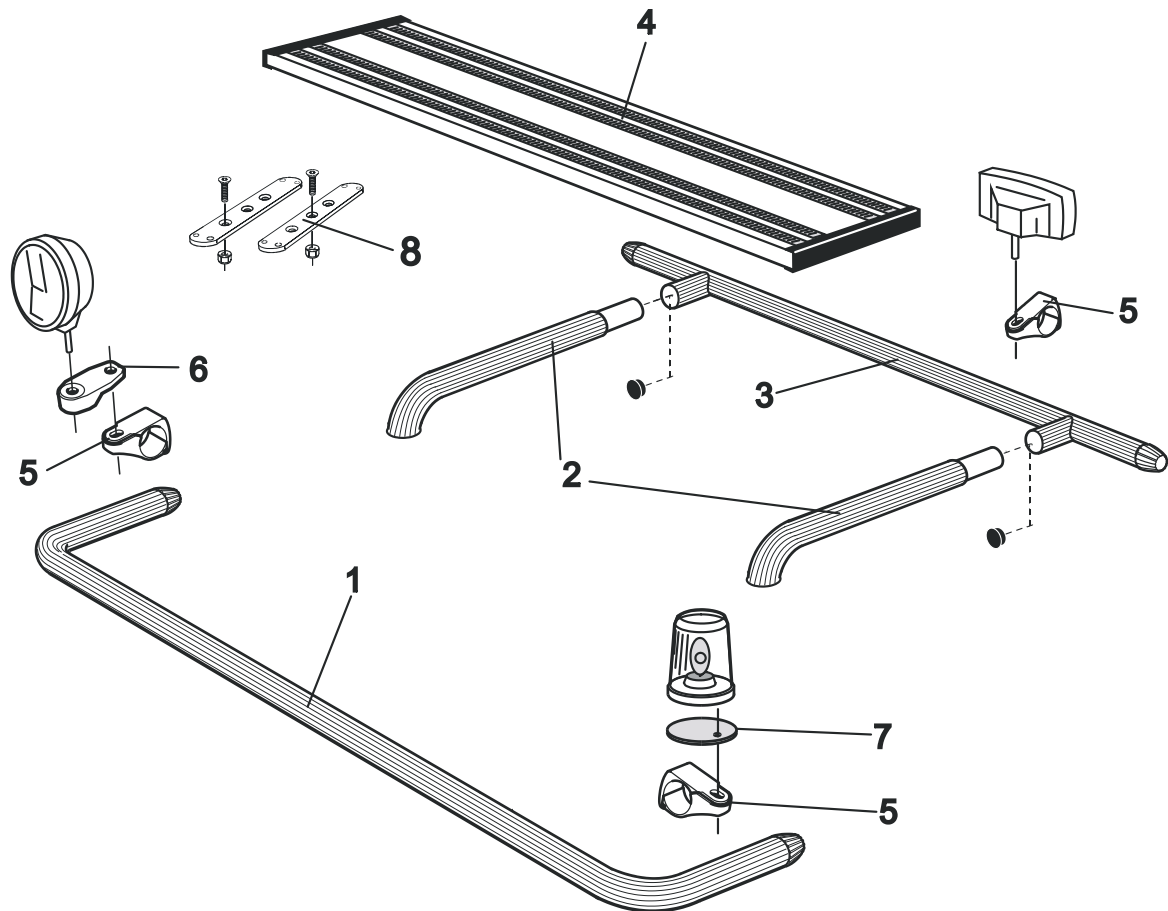

**Frontskydd komplett med tillbehör: Ramfästen, skruvsats och spärrskaft i skinnpåse**

**Typ OFFROAD**

<i>Airflow</i>	B13-2	<b>35 700,-</b>
<i>Slät profil</i>	B13-2S	<b>35 700,-</b>
<i>Monteringsats</i>	80119	

**Light-Bar med monteringsats**

<i>Airflow</i>	H13-2	<b>6 200,-</b>
----------------	-------	----------------

*Lyktor och klämfästen ingår ej!*

Pos.1	<b>Främre Top-Bar</b> , med monteringsatts	<i>Airflow</i>	G13-2	<b>6 300,-</b>
		<i>Slät profil</i>	G13-2S	<b>6 300,-</b>
Pos.2	<b>Mellanrör</b> , med monteringsatts För <b>Komforthytt</b> (L2H1)	<i>Airflow</i>	E13-2	<b>3 800,-</b>
		För <b>Sovhytt</b> (L3H1)	<i>Airflow</i>	E13-3
Pos.3	<b>Bakre Top-Bar</b> , med monteringsatts För <b>Komforthytt</b> (L2H1) och <b>Sovhytt</b> (L3H1)	<i>Airflow</i>	G13-1	<b>5 100,-</b>
Pos.4	<b>Gångbord</b> med fästen		15932	<b>4 100,-</b>
Pos.5	<b>Airflow klämfäste</b> <b>Klämfäste</b> (för slät profil)		15903	<b>350,-</b>
			15902	<b>290,-</b>
Pos.6	<b>Airflow förlängare</b> <b>Förlängare</b>		15923	<b>120,-</b>
			15912	<b>120,-</b>
Pos.7	<b>Monteringsplatta</b> för varningsfyr	Ø 150 mm	15915	<b>240,-</b>
		Ø 165 mm	15917	<b>250,-</b>
		Ø 240 mm	15916	<b>280,-</b>
Pos.8	<b>Universalfäste</b> för takljusskylt		20409	<b>530,-</b>