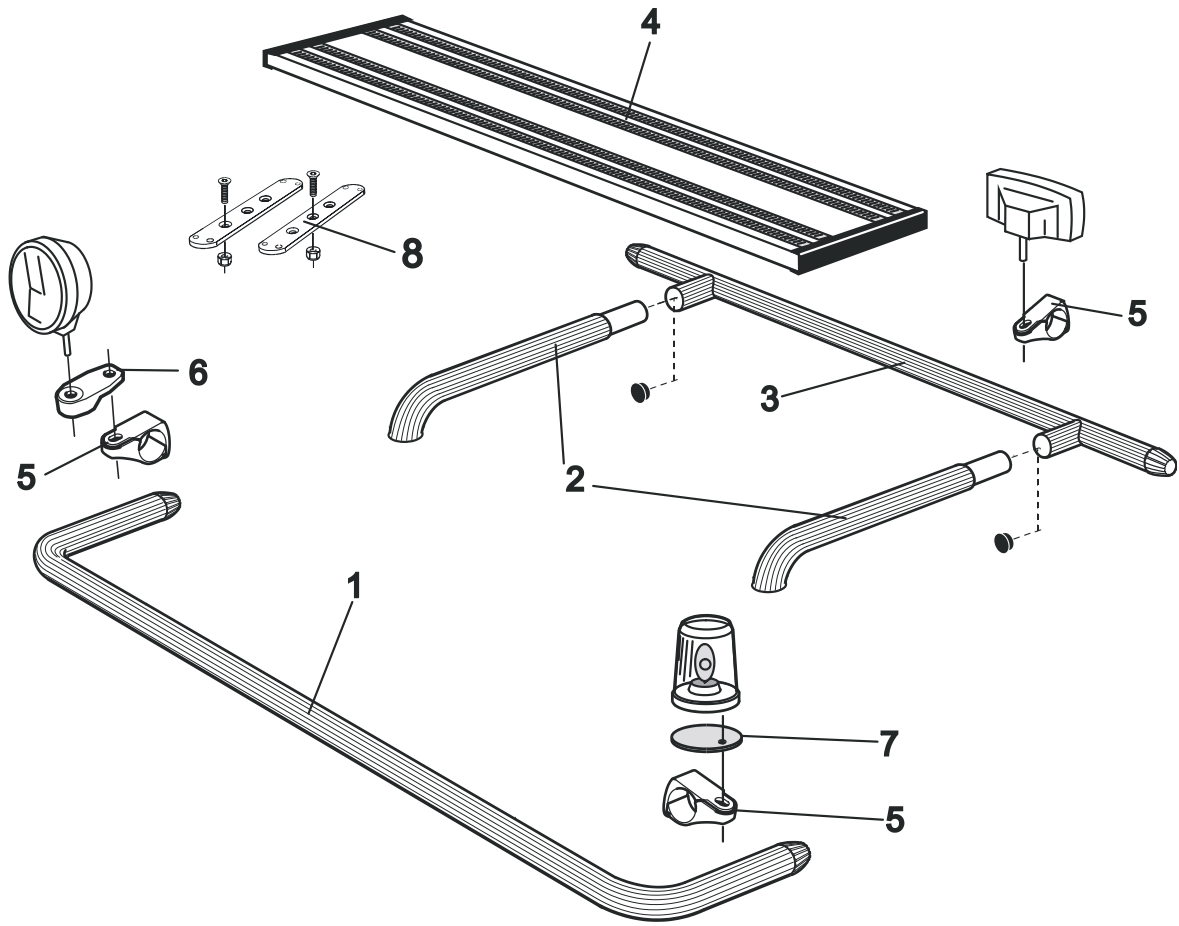

**Frontskydd komplett med tillbehör: Ramfästen, skruvsats och spärrskaft i skinnpåse**

**Typ OFFROAD**

<i>Airflow</i>	B13-6	<b>33 300,-</b>
<i>Slät profil</i>	B13-6S	<b>33 300,-</b>
<i>Monteringssats</i>	80127	

**Light-Bar med monteringsats**

<i>Airflow</i>	H13-6	<b>6 200,-</b>
----------------	-------	----------------

*Lyktor och klämfästen ingår ej!*

Pos.1	<b>Främre Top-Bar</b> , med monteringsatts	<i>Airflow</i>	G13-6	<b>6 300,-</b>
Pos.2	<b>Mellanrör</b> , med monteringsatts För <b>Komforthytt</b> (L2H1)	<i>Airflow</i>	E13-2	<b>3 800,-</b>
Pos.3	<b>Bakre Top-Bar</b> , med monteringsatts För <b>Komforthytt</b> (L2H1) och <b>Sovhytt</b> (L3H1)	<i>Airflow</i>	G13-1	<b>5 100,-</b>
Pos.4	<b>Gångbord</b> med fästen		15932	<b>4 100,-</b>
Pos.5	<b>Airflow klämfäste</b>		15903	<b>350,-</b>
	<b>Klämfäste</b> (för slät profil)		15902	<b>290,-</b>
Pos.6	<b>Airflow förlängare</b>		15923	<b>120,-</b>
	<b>Förlängare</b>		15912	<b>120,-</b>
Pos.7	<b>Monteringsplatta</b> för varningsfyr	Ø 150 mm	15915	<b>240,-</b>
		Ø 165 mm	15917	<b>250,-</b>
		Ø 240 mm	15916	<b>280,-</b>
Pos.8	<b>Universalfäste</b> för takljusskylt		20409	<b>530,-</b>