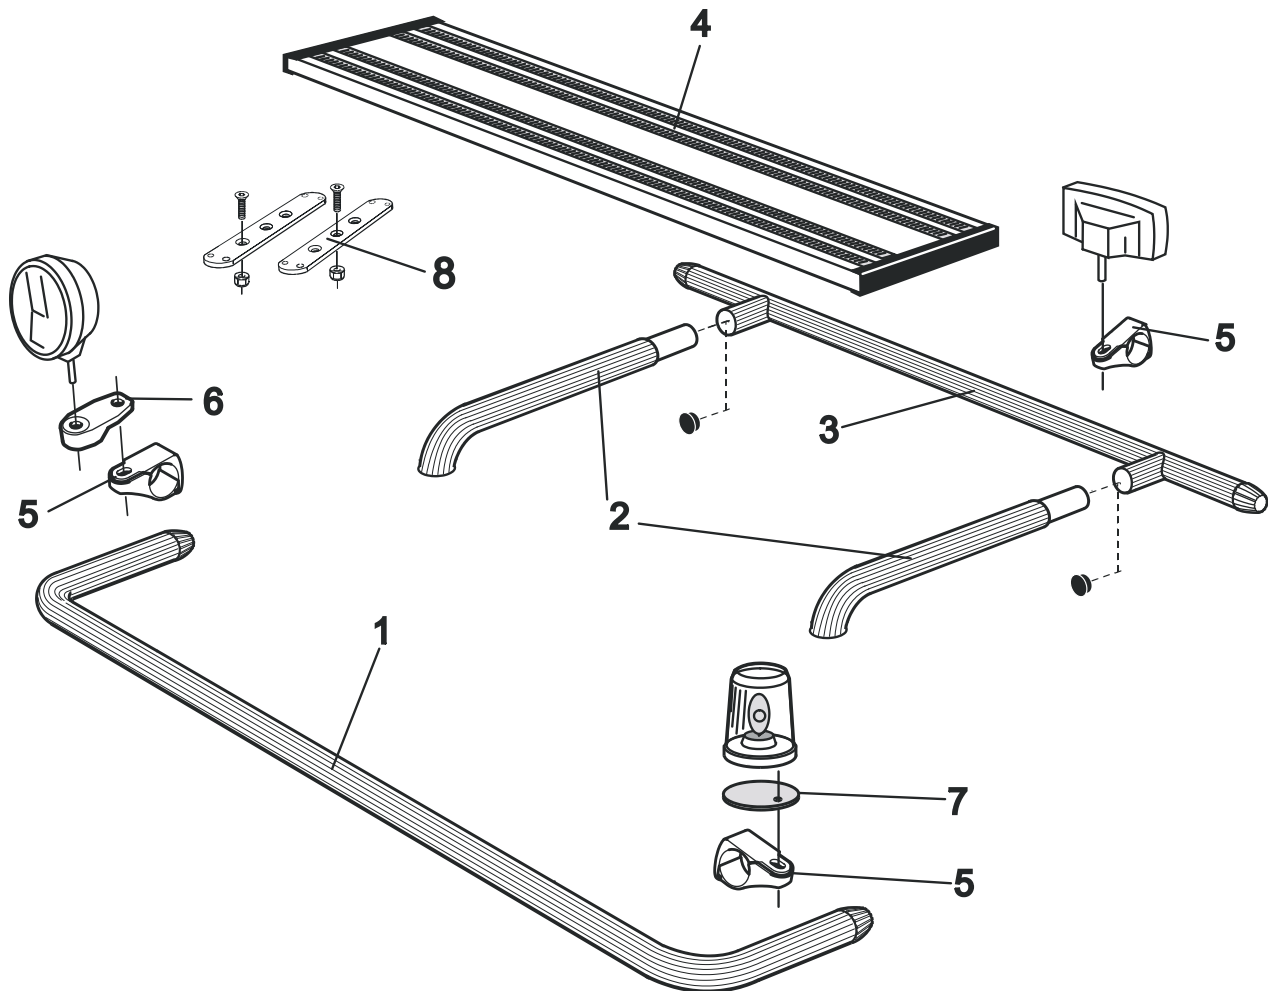

Frontskydd komplett med tillbehör: Ramfästen, skruvsats och spärrskaft i skinnpåse

Typ OFFROAD

<i>Airflow</i>	B13-6	33 300,-
<i>Slät profil</i>	B13-6S	33 300,-
<i>Monteringssats</i>	80127	

Light-Bar med monteringsats

<i>Airflow</i>	H13-6	6 200,-
----------------	-------	----------------

Lyktor och klämfästen ingår ej!

Pos.1	Främre Top-Bar , med monteringsatts	<i>Airflow</i>	G13-6	6 300,-
		<i>Slät profil</i>	G13-6S	6 300,-
Pos.2	Mellanrör , med monteringsatts För Komforthytt (L2H1)	<i>Airflow</i>	E13-2	3 800,-
Pos.3	Bakre Top-Bar , med monteringsatts För Komforthytt (L2H1) och Sovhytt (L3H1)	<i>Airflow</i>	G13-1	5 100,-
Pos.4	Gångbord med fästen		15932	4 100,-
Pos.5	Airflow klämfäste		15903	350,-
	Klämfäste (för slät profil)		15902	290,-
Pos.6	Airflow förlängare		15923	120,-
	Förlängare		15912	120,-
Pos.7	Monteringsplatta för varningsfyr	Ø 150 mm	15915	240,-
		Ø 165 mm	15917	250,-
		Ø 240 mm	15916	280,-
Pos.8	Universalfäste för takljusskylt		20409	530,-

Sideliner

Total längd/ sida 0 – 2500 mm

<i>Airflow</i>	S-1A	4 000,-
<i>Slät profil</i>	S-1S	4 000,-

Total längd/ sida 2501 – 5000 mm

<i>Airflow</i>	S-2A	4 800,-
<i>Slät profil</i>	S-2S	4 800,-

AIRFLOW

Dessa produkter levereras som standard i vår AIRFLOW-profil.
Den nya profilen är aerodynamiskt utformat för högsta prestanda.
Vid förfrågan kan produkterna även levereras i den traditionella "släta" profilen.