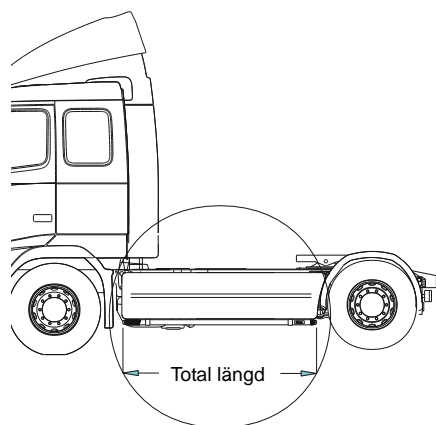

Frontskydd komplett med tillbehör: Ramfästen, skruvsats och spärrskaft i skinnpåse

Typ OFFROAD

<i>Airflow</i>	B13-6	33 300,-
<i>Slät profil</i>	B13-6S	33 300,-
<i>Monteringssats</i>	80127	

Light-Bar med monteringsats

<i>Airflow</i>	H13-6	6 200,-
----------------	-------	----------------

Lyktor och klämfästen ingår ej!

Pos.1	Främre Top-Bar , med monteringsatts	<i>Airflow</i>	G13-6	6 300,-
		<i>Slät profil</i>	G13-6S	6 300,-
Pos.2	Mellanrör , med monteringsatts För Komforthytt (L2H1)	<i>Airflow</i>	E13-2	3 800,-
Pos.3	Bakre Top-Bar , med monteringsatts För Komforthytt (L2H1) och Sovhytt (L3H1)	<i>Airflow</i>	G13-1	5 100,-
Pos.4	Gångbord med fästen		15932	4 100,-
Pos.5	Airflow klämfäste		15903	350,-
	Klämfäste (för slät profil)		15902	290,-
Pos.6	Airflow förlängare		15923	120,-
	Förlängare		15912	120,-
Pos.7	Monteringsplatta för varningsfyr	Ø 150 mm	15915	240,-
		Ø 165 mm	15917	250,-
		Ø 240 mm	15916	280,-
Pos.8	Universalfäste för takljusskylt		20409	530,-

Sideliner

Total längd/ sida 0 – 2500 mm

<i>Airflow</i>	S-1A	4 000,-
<i>Slät profil</i>	S-1S	4 000,-

Total längd/ sida 2501 – 5000 mm

<i>Airflow</i>	S-2A	4 800,-
<i>Slät profil</i>	S-2S	4 800,-

AIRFLOW

Dessa produkter levereras som standard i vår AIRFLOW-profil.
Den nya profilen är aerodynamiskt utformat för högsta prestanda.
Vid förfrågan kan produkterna även levereras i den traditionella "släta" profilen.