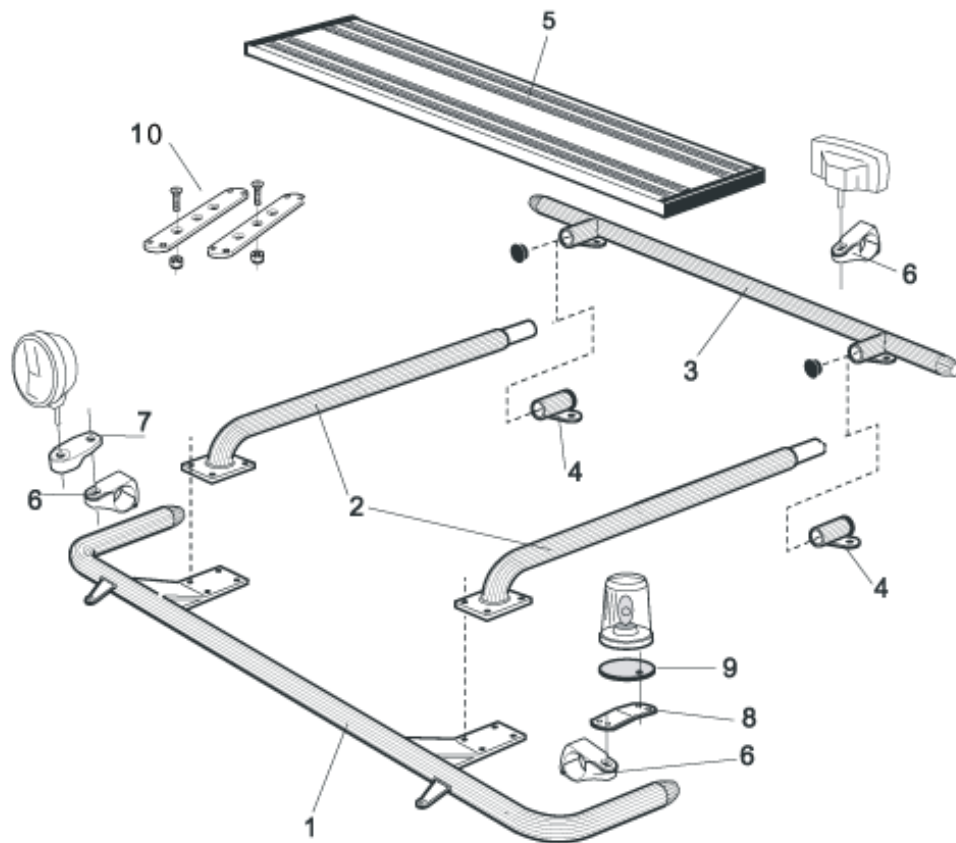

U-Bar med monteringsats (kan ej kombineras med Highway)

Airflow L14-2 **5 800,-**

Slät profil L14-2S **5 800,-**

Sideliner

Total längd/ sida 0 – 2500 mm

Airflow S-1A **4 000,-**

Slät profil S-1S **4 000,-**

Total längd/ sida 2501 – 5000 mm

Airflow S-2A **4 800,-**

Slät profil S-2S **4 800,-**

1	Främre Top-Bar , med monteringsatts för L1EH1 och L2H1	<i>Airflow</i>	G14-2	6 300,-
		<i>Slät profil</i>	G14-2S	6 300,-
2	Mellanrör , med monteringsatts För Daghytt, L1EH1 För Sovhytt, L2H1	<i>Airflow</i>	E14-1	3 800,-
		<i>Slät profil</i>	E11-1	3 800,-
		<i>Airflow</i>	E14-2	4 000,-
		<i>Slät profil</i>	E11-2	4 000,-
3	Bakre Top-Bar , med monteringsatts	<i>Airflow</i>	G14-1	5 300,-
		<i>Slät profil</i>	G11-1	5 300,-
4	Bakre fäste för mellanrör , med monteringsatts	<i>Airflow</i>	15906	1 500,-
		<i>Slät profil</i>	15960	1 500,-
5	Gångbord , med fästen		15935	4 300,-
6	Airflow klämfäste Klämfäste (för slät profil)		15903	350,-
			15902	280,-
7	Airflow förlängare Förlängare		15923	120,-
			15912	120,-
8	Vinklad Förlängare för varningsfyr (8°)		15945	140,-
9	Monteringsplatta för varningsfyr	Ø 150 mm	15915	240,-
		Ø 165 mm	15917	250,-
		Ø 240 mm	15916	280,-
10	Universalfäste för takljusskylt		20409	530,-