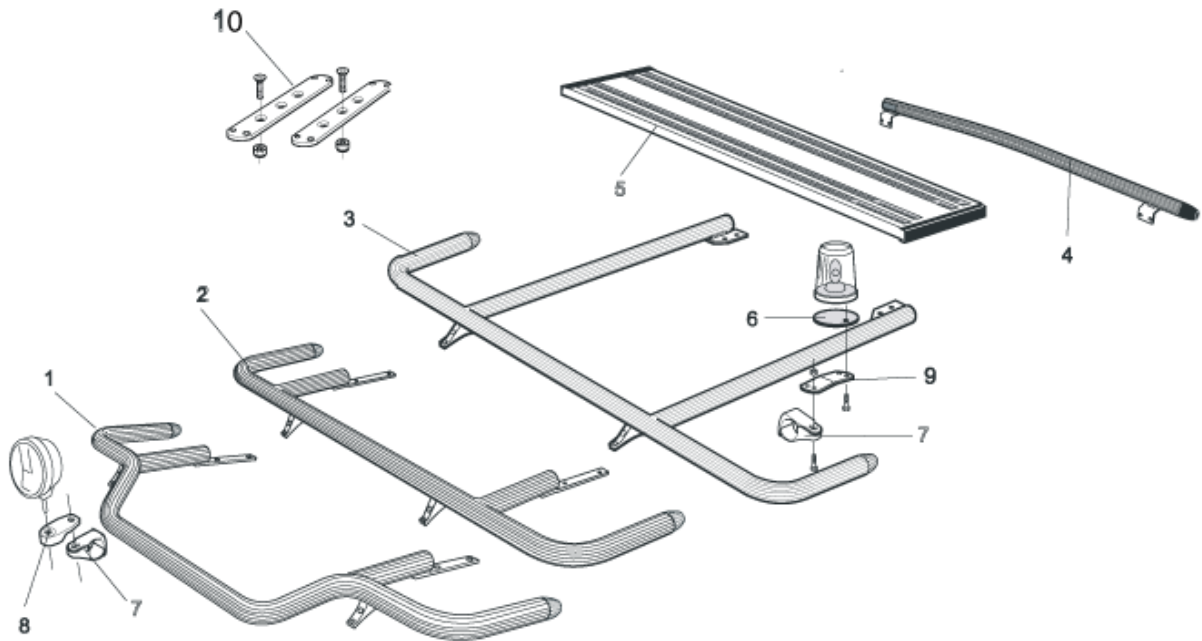

Främre Top-Bar, med monteringsats för L2H3

1	Nedsvängd modell	<i>Airflow</i>	G14-7	7 400,-
		<i>Slät profil</i>	G14-7S	7 400,-
2	Rak modell för stor takspoiler	<i>Airflow</i>	G14-5	6 600,-
		<i>Slät profil</i>	G14-5S	6 600,-
3	Rak modell	<i>Airflow</i>	G14-4	6 600,-
		<i>Slät profil</i>	G11-4	6 600,-
4	Bakre Top-Bar, med monteringsats	<i>Airflow</i>	G14-6	5 300,-
		<i>Slät profil</i>	G14-6S	5 300,-
5	Gångbord, med fästen		15935	4 300,-
6	Monteringsplatta för varningsfyr	Ø 150 mm	15915	240,-
		Ø 165 mm	15917	250,-
		Ø 240 mm	15916	280,-
7	Airflow klämfäste		15903	350,-
		Klämfäste (för slät profil)	15902	290,-
8	Airflow förlängare		15923	120,-
		Förlängare	15912	120,-
9	Vinklad Förlängare för varningsfyr (8°)		15945	140,-
10	Universalfäste för takljusskylt		20409	530,-