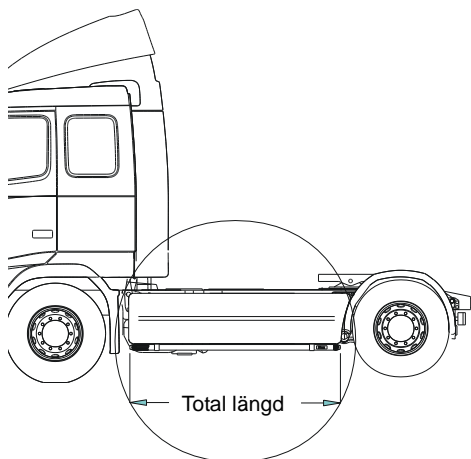

<i>Airflow</i>	B14-3	37 600,-
<i>Slät profil</i>	B14-3S	37 600,-
<i>Monteringssats</i>	80120	

Light-Bar med monteringsats

<i>Airflow</i>	H14-3	6 600,-
<i>Slät profil</i>	H14-3S	6 600,-

Lyktor och klämfästen ingår ej!

X-Light komplett med tillbehör: Skruvsats, fördragna elkablar och 4 st. klämfästen för extraljus

Lyktor ingår ej!

Airflow K14-2 **9 500,-**

Slät profil K14-2S **9 500,-**

Monteringsplatta för Hella luminator 15907 **210,-**

U-Bar med monteringsats (kan ej kombineras med Highway)

Airflow L14-2 **5 800,-**

Slät profil L14-2S **5 800,-**

Sideliner

Total längd/ sida 0 – 2500 mm

Airflow S-1A **4 000,-**

Slät profil S-1S **4 000,-**