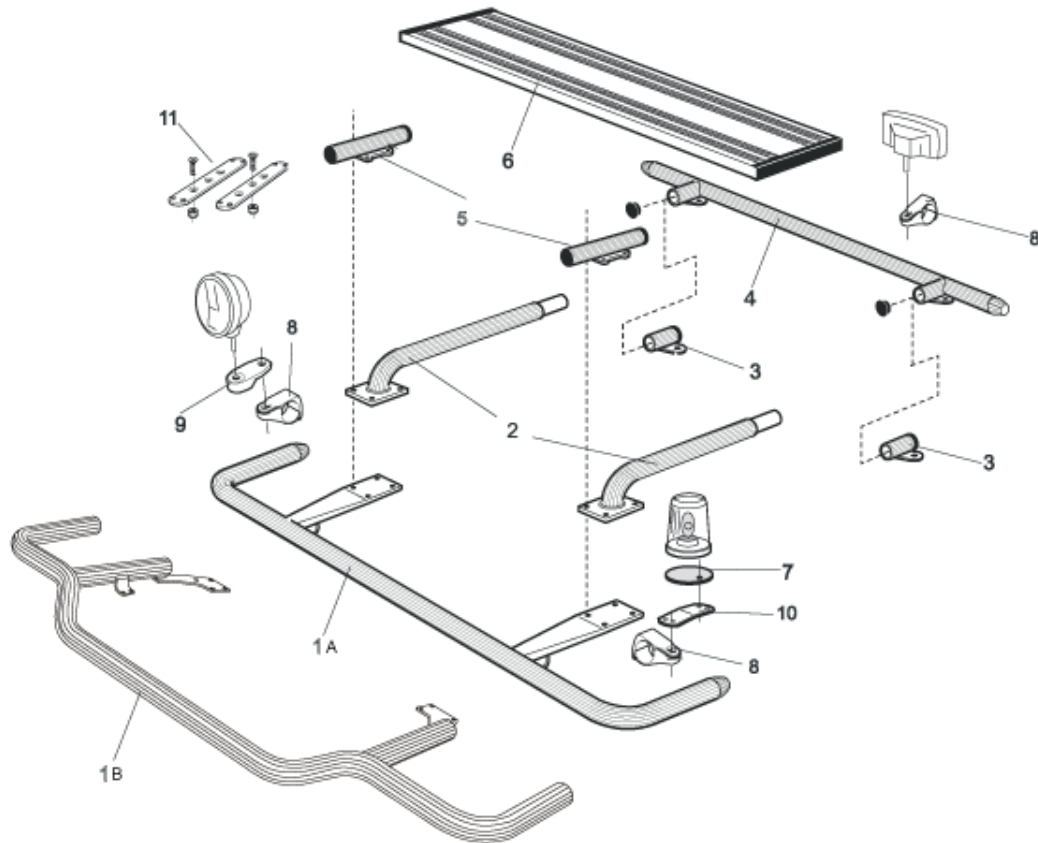

U-Bar med monteringsats (kan ej kombineras med Highway)

Airflow L14-2 **5 800,-**

Slät profil L14-2S **5 800,-**

Sideliner

Total längd/ sida 0 – 2500 mm

Airflow S-1A **4 000,-**

Slät profil S-1S **4 000,-**

Total längd/ sida 2501 – 5000 mm

Airflow S-2A **4 800,-**

Slät profil S-2S **4 800,-**

1	Främre Top-Bar , med monteringsatts för L1EH1 och L2H1	<i>Airflow</i>	G14-2	6 300,-
		<i>Slät profil</i>	G14-2S	6 300,-
2	Mellanrör , med monteringsatts För Daghytt, L1EH1 För Sovhytt, L2H1	<i>Airflow</i>	E14-1	3 800,-
		<i>Slät profil</i>	E11-1	3 800,-
		<i>Airflow</i>	E14-2	4 000,-
		<i>Slät profil</i>	E11-2	4 000,-
3	Bakre Top-Bar , med monteringsatts	<i>Airflow</i>	G14-1	5 300,-
		<i>Slät profil</i>	G11-1	5 300,-
4	Bakre fäste för mellanrör , med monteringsatts	<i>Airflow</i>	15906	1 500,-
		<i>Slät profil</i>	15960	1 500,-
5	Gångbord , med fästen		15935	4 300,-
6	Airflow klämfäste Klämfäste (för slät profil)		15903	350,-
			15902	280,-
7	Airflow förlängare Förlängare		15923	120,-
			15912	120,-
8	Vinklad Förlängare för varningsfyr (8°)		15945	140,-
9	Monteringsplatta för varningsfyr	Ø 150 mm	15915	240,-
		Ø 165 mm	15917	250,-
		Ø 240 mm	15916	280,-
10	Universalfäste för takljusskylt		20409	530,-