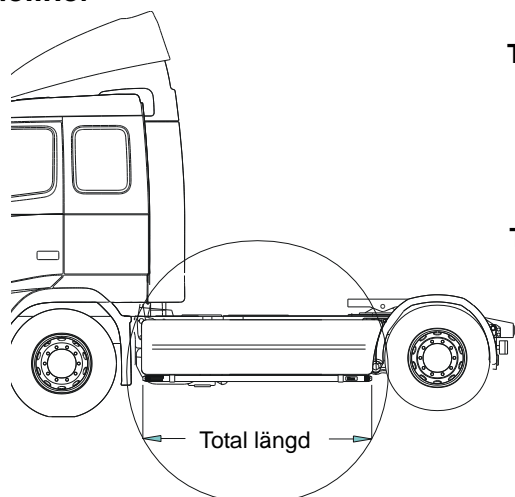

15902 **290,-**

Airflow klämfäste

15903 **350,-**

Förlängare

15912 **120,-**

Airflow förlängare

15923 **120,-**

Universalfäste för takljusskylt

20409 **530,-**

Sideliner**Total längd/ sida 0 – 2500 mm**

<i>Airflow</i>	S-1A	4 000,-
<i>Slät profil</i>	S-1S	4 000,-

Total längd/ sida 2501 – 5000 mm

<i>Airflow</i>	S-2A	4 800,-
<i>Slät profil</i>	S-2S	4 800,-