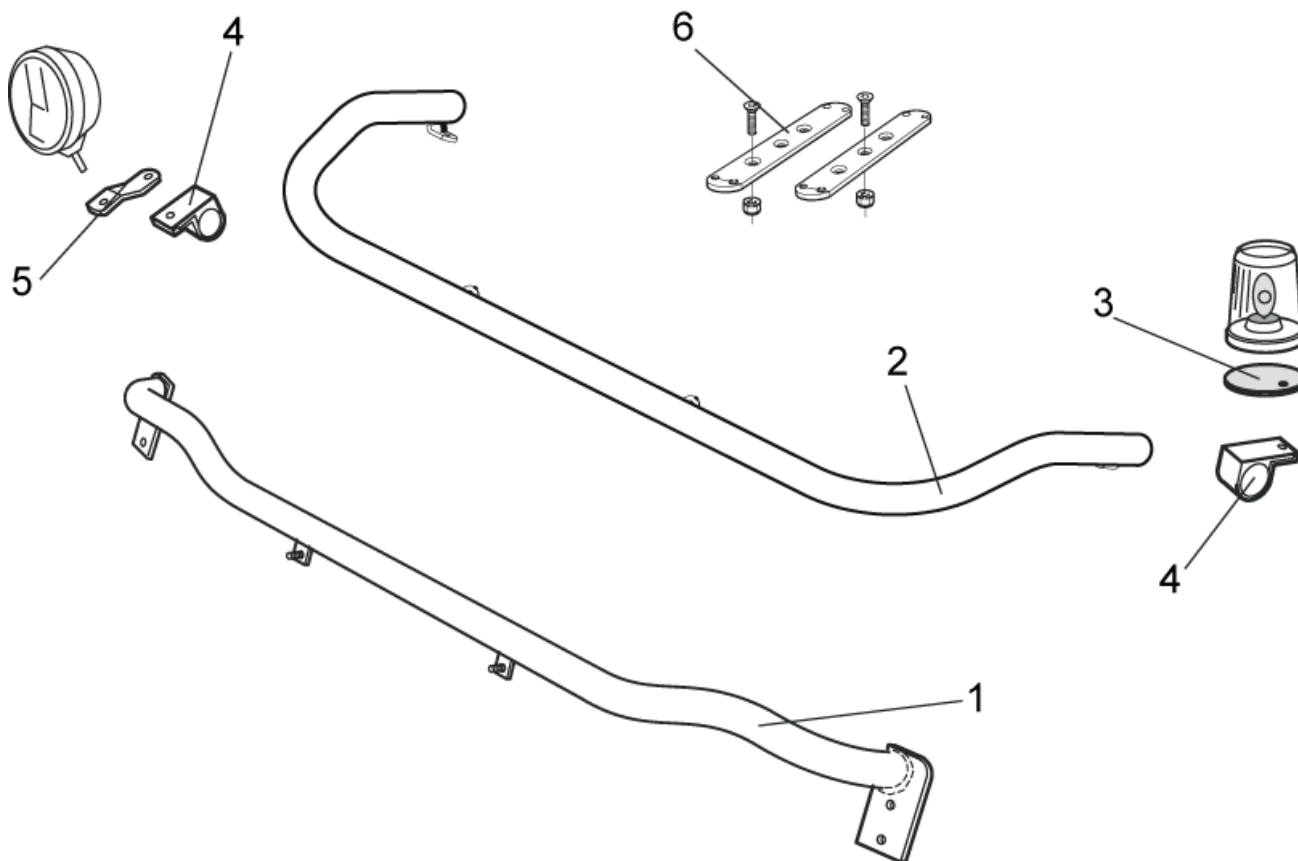

Frontskydd komplett med tillbehör: Ramfästen, skruvsats och spärrskaft i skinnpåse

Typ Highway

<i>Airflow</i>	A62-1	46 100,-
<i>Slät profil</i>	A62-1S	46 100,-
<i>Monteringssats</i>	80655	

Typ Offroad

<i>Airflow</i>	B62-1	37 800,-
<i>Slät profil</i>	B62-1S	37 800,-
<i>Monteringssats</i>	80610	

X-Light komplett med tillbehör: Monteringssats, fördragna elkablar och 4 st klämfästen för extraljus

<i>Airflow</i>	K63-3	8 800,-
<i>Slät profil</i>	K63-3S	8 800,-

Lyktor ingår ej!

Främre Top-Bar, med monteringsats

1	För Space Cab (-2016)	<i>Slät profil</i>	G61-1	6 100,-
	För Space Cab (2017-)	<i>Airflow</i>	G63-6	6 100,-
		<i>Slät profil</i>	G63-6S	6 100,-
2	För Super Space Cab	<i>Airflow</i>	G62-5	6 400,-
		<i>Slät profil</i>	G62-5S	6 400,-
3	Monteringsplatta för varningsfyr	Ø 150 mm	15915	240,-
		Ø 165 mm	15917	250,-
		Ø 240 mm	15916	280,-
4	Klämfäste (för slät profil)		15902	290,-
	Airflow klämfäste		15903	350,-
5	Förlängare		15912	120,-
	Airflow förlängare		15923	120,-
6	Universalfäste för takljusskylt		20409	530,-

Sideliner**Total längd/ sida 0 – 2500 mm**

<i>Airflow</i>	S-1A	4 000,-
<i>Slät profil</i>	S-1S	4 000,-

Total längd/ sida 2501 – 5000 mm

<i>Airflow</i>	S-2A	4 800,-
<i>Slät profil</i>	S-2S	4 800,-

YTBEHANDLING