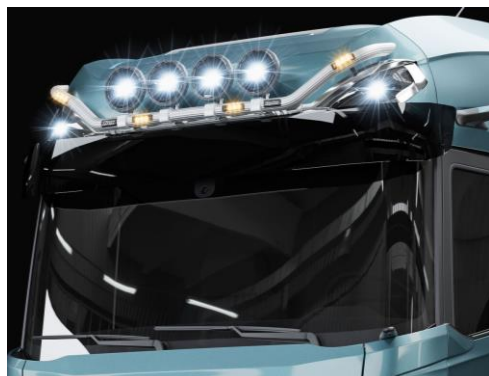

Frontskydd komplett med tillbehör: Ramfästen, skruvsats och spärrskåft i skinnpåse

Typ Highway

<i>Airflow</i>	A62-1	46 100,-
<i>Slät profil</i>	A62-1S	46 100,-
<i>Monteringssats</i>	80655	

Typ Offroad

<i>Airflow</i>	B62-1	37 800,-
<i>Slät profil</i>	B62-1S	37 800,-
<i>Monteringssats</i>	80610	

Top-Bar, med monteringsats

För XF, XG och XD sleeper high cab	<i>Airflow</i>	G62-6	6 200,-
	<i>Slät profil</i>	G62-6S	6 200,-

För XG+	<i>Airflow</i>	G62-7	6 200,-
	<i>Slät profil</i>	G62-7S	6 200,-

Bakre Top-Bar, med monteringsatts