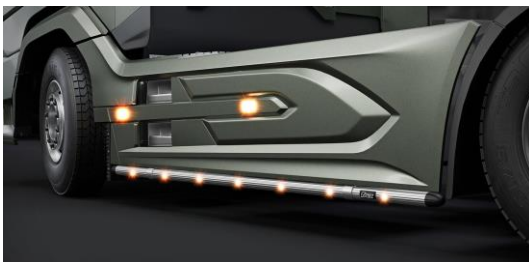

Universalfäste för takljusskylt

20409	530,-
-------	--------------

U-Bar, med monteringsatts

För XF, XG och XG+	<i>Airflow</i>	L62-2	5 800,-
med normal stötfångare	<i>Slät profil</i>	L62-2S	5 800,-

Sideliner

Total längd/ sida 0 – 2500 mm

<i>Airflow</i>	S-1A	4 000,-
<i>Slät profil</i>	S-1S	4 000,-

Total längd/ sida 2501 – 5000 mm

<i>Airflow</i>	S-2A	4 800,-
<i>Slät profil</i>	S-2S	4 800,-

YTBEHANDLING

Som standard levereras produkterna **eloxerade** i silverkulör.