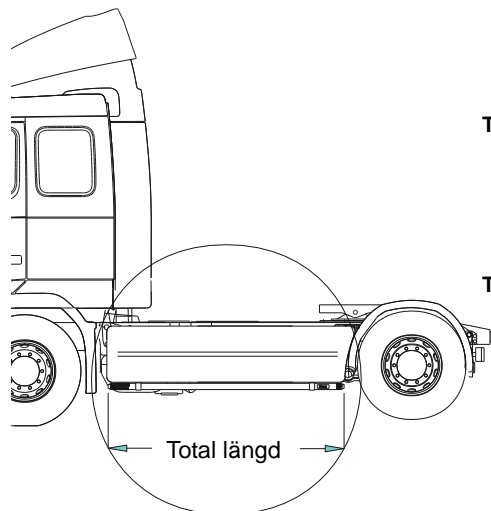

Lyktor ingår ej!

Monteringsplatta för Hella luminator	15907	210,-
---	-------	--------------

Light-Bar med monterings-sats

Airflow	H75-2	6 200,-
Slät profil	H75-2S	6 200,-

Främre Top-Bar, med monteringsats

1	för LX hytt	<i>Slät profil</i>	G73-3	6 100,-
2	för L och M hytt	<i>Slät profil</i>	G73-4	6 300,-
		<i>Airflow</i>	G73-4A	6 300,-
3	Mellanrör, med monteringsats			
	för L hytt	<i>Slät profil</i>	E73-4	4 500,-
	för M hytt	<i>Slät profil</i>	E73-5	4 500,-
4	Bakre Top-Bar, med monteringsats			
	för L och M hytt	<i>Slät profil</i>	G73-7	5 400,-
5	Gångbord med fästen		15935	4 300,-
6	Klämfäste (för slät profil)		15902	290,-
	Airflow klämfäste		15903	350,-
7	Monteringsplatta för varningsfyr	Ø 150 mm	15915	240,-
		Ø 165 mm	15917	250,-
		Ø 240 mm	15916	280,-
8	Vinklad förlängare för varningsfyr (8°)		15945	140,-
9	Förlängare (för slät profil)		15912	120,-
	Airflow förlängare		15923	120,-
10	Universalfäste för takskylt		20409	530,-

Sideliner**Total längd / sida 0 – 2500 mm**Airflow S-1A **4 000,-**Slät profil S-1S **4 000,-****Total längd / sida 2501 – 5000 mm**Airflow S-2A **4 800,-**Slät profil S-2S **4 800,-****AIRFLOW**

Dessa produkter levereras som standard i vår AIRFLOW-profil.