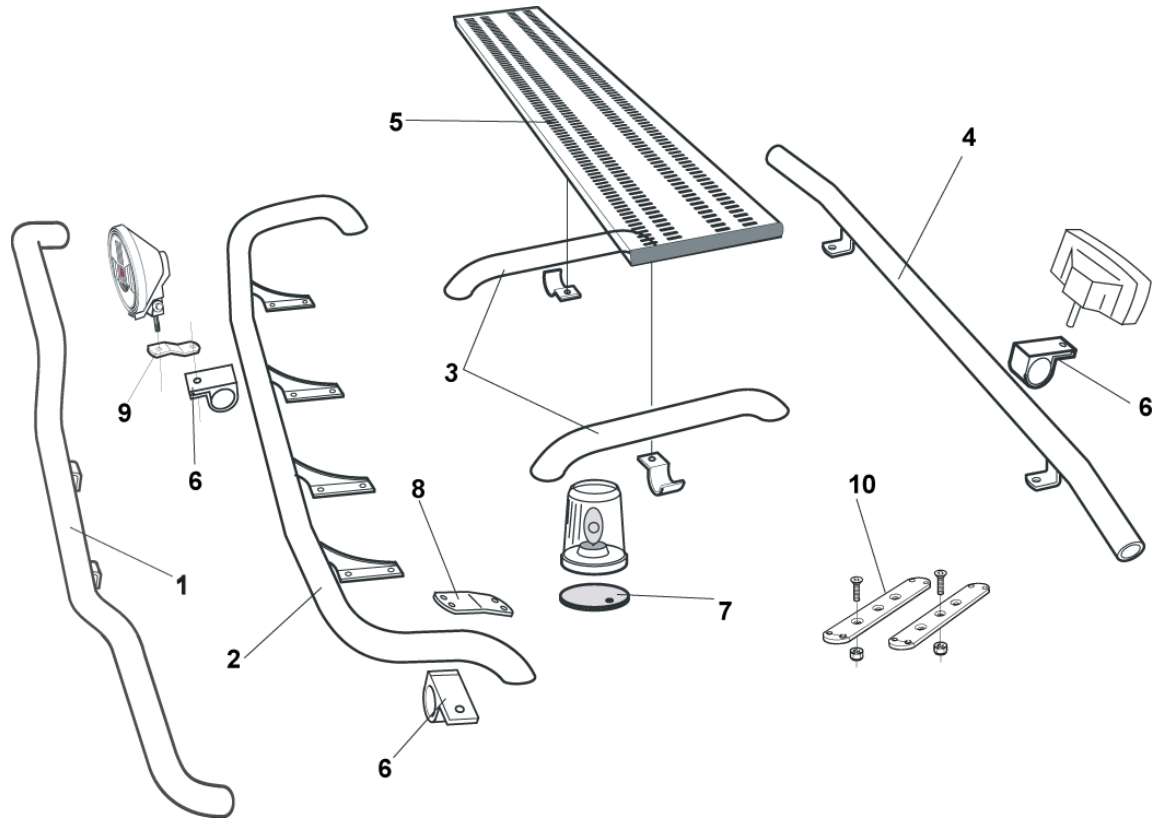

Slät profil	B74-2S	37 600,-
Monteringssats	80714	

X-Light komplett med tillbehör: Skruvsats, fördragna elkablar och 4 st. klämfästen för extraljus

För **stålstötfångare** ("Kipper")

Airflow	K75-3	9 500,-
Slät profil	K75-3S	9 500,-

Lyktor ingår ej!

Monteringsplatta för Hella luminator	15907	210,-
---	-------	--------------

Light-Bar med monterings-sats

Airflow	H75-2	6 200,-
Slät profil	H75-2S	6 200,-

Främre Top-Bar, med monteringsats

1	för LX hytt	<i>Slät profil</i>	G73-3	6 100,-
2	för L och M hytt	<i>Slät profil</i>	G73-4	6 300,-
		<i>Airflow</i>	G73-4A	6 300,-
3	Mellanrör, med monteringsats			
	för L hytt	<i>Slät profil</i>	E73-4	4 500,-
	för M hytt	<i>Slät profil</i>	E73-5	4 500,-
4	Bakre Top-Bar, med monteringsats			
	för L och M hytt	<i>Slät profil</i>	G73-7	5 400,-
5	Gångbord med fästen		15935	4 300,-
6	Klämfäste (för slät profil)		15902	290,-
	Airflow klämfäste		15903	350,-
7	Monteringsplatta för varningsfyr	Ø 150 mm	15915	240,-
		Ø 165 mm	15917	250,-
		Ø 240 mm	15916	280,-
8	Vinklad förlängare för varningsfyr (8°)		15945	140,-
9	Förlängare (för slät profil)		15912	120,-
	Airflow förlängare		15923	120,-
10	Universalfäste för takskylt		20409	530,-

Sideliner**Total längd / sida 0 – 2500 mm**Airflow S-1A **4 000,-**Slät profil S-1S **4 000,-****Total längd / sida 2501 – 5000 mm**Airflow S-2A **4 800,-**Slät profil S-2S **4 800,-****AIRFLOW**

Dessa produkter levereras som standard i vår AIRFLOW-profil.