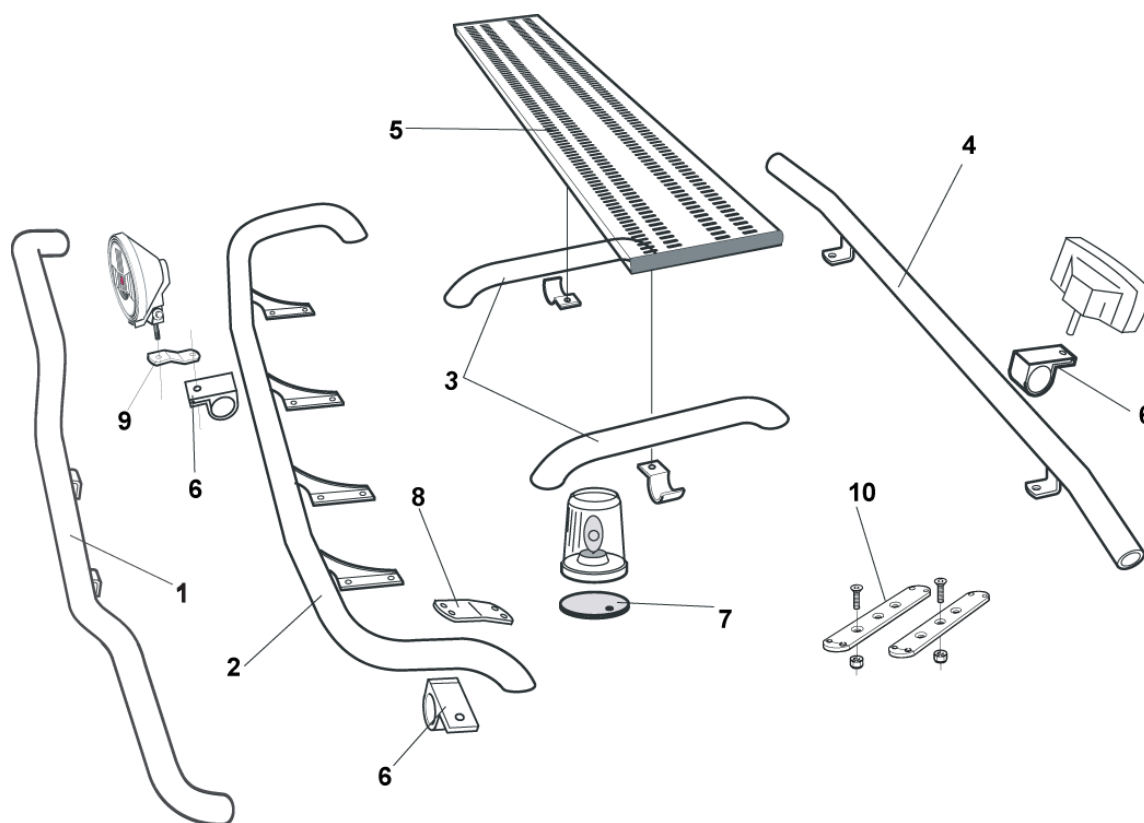

Monteringssats för stötfångarhöjd 417mm 80760

Olika monteringsatser beroende på stötfångartyp, kontakta oss för mer info

Typ OFFROAD för stålstötfångare

Slät profil B74-2S **37 600,-**

Monteringssats för stötfångarkåpa med vertikalmått 590 mm över inre hömet på strålkastare 80715

Monteringssats för stötfångarkåpa med vertikalmått 670 mm över inre hömet på strålkastare 80716

Olika monteringsatser beroende på stötfångartyp, kontakta oss för mer info

Light-Bar med monteringsats

Airflow H75-2 **6 200,-**

Slät profil H75-2S **6 200,-**

Främre Top-Bar, med monteringssats

1	för TM hytt	<i>Slät profil</i>	G73-3	6 100,-
2	för TN och NN hytt	<i>Slät profil</i>	G73-4	6 300,-
		<i>Airflow</i>	G73-4A	6 300,-
3	Mellanrör, med monteringssats			
	för TN hytt	<i>Slät profil</i>	E73-4	4 500,-
	för NN hytt	<i>Slät profil</i>	E73-5	4 500,-
4	Bakre Top-Bar, med monteringssats			
	för TN och NN hytt	<i>Slät profil</i>	G73-7	5 400,-
5	Gångbord med fästen		15935	4 300,-
6	Klämfäste (för <i>slät profil</i>)		15902	290,-
	Airflow klämfäste		15903	350,-
7	Monteringsplatta för varningsfyr	Ø 150 mm	15915	240,-
		Ø 165 mm	15917	250,-
		Ø 240 mm	15916	280,-
8	Vinklad förlängare för varningsfyr (8°)		15945	140,-
9	Förlängare (för <i>slät profil</i>)		15912	120,-
	Airflow förlängare		15923	120,-
10	Universalfäste för takskylt		20409	530,-

Sideliner

Total längd / sida 0 – 2500 mm

Airflow S-1A **4 000,-**

Slät profil S-1S **4 000,-**

Total längd / sida 2501 – 5000 mm

Airflow S-2A **4 800,-**

Slät profil S-2S **4 800,-**

YTBEHANDLING