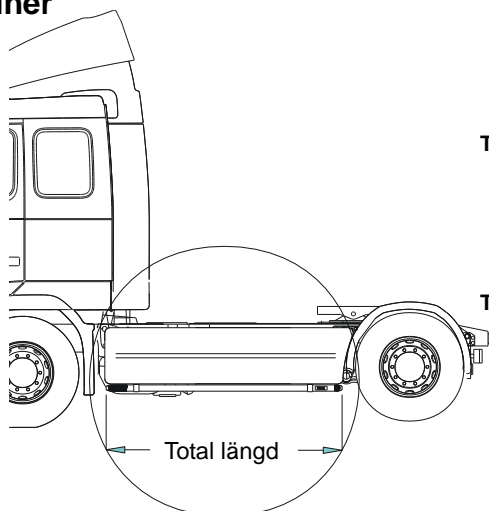

Monteringssats för stötfångarkåpa med vertikalmått 670 mm över inre hömet på strålkastare 80716

Olika monteringsatser beroende på stötfångartyp, kontakta oss för mer info

Light-Bar med monteringsats

Airflow H75-2 **6 200,-**

Slät profil H75-2S **6 200,-**

Främre Top-Bar, med monteringssats

1	för TM hytt	<i>Slät profil</i>	G73-3	6 100,-
2	för TN och NN hytt	<i>Slät profil</i>	G73-4	6 300,-
		<i>Airflow</i>	G73-4A	6 300,-
3	Mellanrör, med monteringssats			
	för TN hytt	<i>Slät profil</i>	E73-4	4 500,-
	för NN hytt	<i>Slät profil</i>	E73-5	4 500,-
4	Bakre Top-Bar, med monteringssats			
	för TN och NN hytt	<i>Slät profil</i>	G73-7	5 400,-
5	Gångbord med fästen		15935	4 300,-
6	Klämfäste (för <i>slät profil</i>)		15902	290,-
	Airflow klämfäste		15903	350,-
7	Monteringsplatta för varningsfyr	Ø 150 mm	15915	240,-
		Ø 165 mm	15917	250,-
		Ø 240 mm	15916	280,-
8	Vinklad förlängare för varningsfyr (8°)		15945	140,-
9	Förlängare (för <i>slät profil</i>)		15912	120,-
	Airflow förlängare		15923	120,-
10	Universalfäste för takskylt		20409	530,-

Sideliner

Total längd / sida 0 – 2500 mm

Airflow S-1A **4 000,-**

Slät profil S-1S **4 000,-**

Total längd / sida 2501 – 5000 mm

Airflow S-2A **4 800,-**

Slät profil S-2S **4 800,-**

YTBEHANDLING