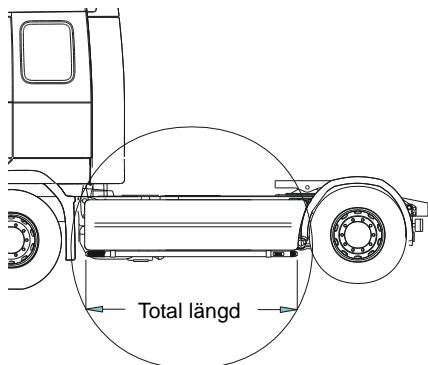

Släta rör	B73-1	37 600,-
Monteringssats	80713	

Light-Bar med monteringsats

Airflow	H73-3A	6 600,-
Släta rör	H73-3S	6 600,-

Lyktor och klämfästen ingår ej!

Sideliner

Total längd / sida 0 – 2500 mm

Airflow	S-1A	4 000,-
Slät profil	S-1S	4 000,-

Total längd / sida 2501 – 5000 mm

Airflow	S-2A	4 800,-
Slät profil	S-2S	4 800,-

Främre Top-Bar, med monteringsatts

1 för **XXL** och **XLX** hytt

Airflow G73-1A **6 100,-**

2 för **XL** hytt

Släta rör G73-1 **6 100,-**