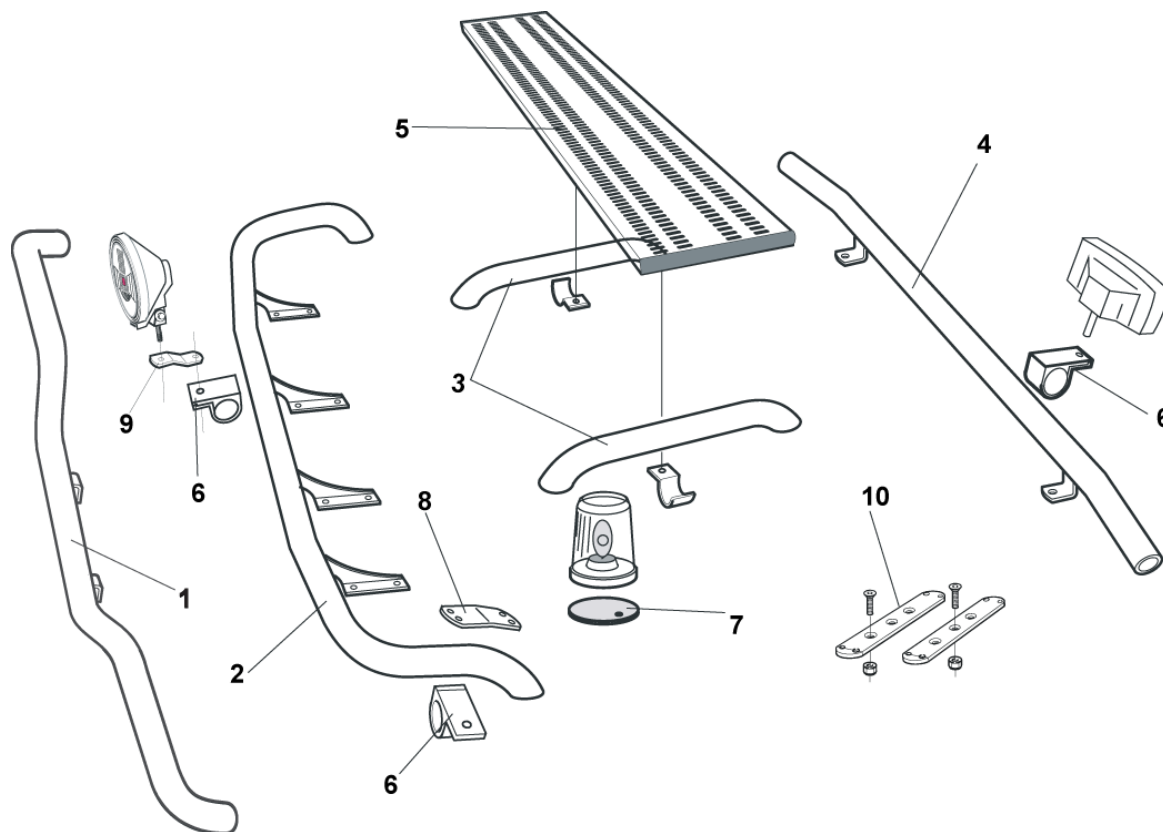

Frontskydd komplett med tillbehör: Ramfästen, skruvsats och spärrskaft i skinnpåse

Typ HIGHWAY för plaststötfångare

Airflow	A75-1	44 400,-
Släta rör	A75-1S	44 400,-
Monteringssats	80755	

Typ OFFROAD för "Kipper"

Släta rör	B73-1	37 600,-
Monteringssats	80713	

Light-Bar med monteringsats

Airflow	H73-3A	6 600,-
Släta rör	H73-3S	6 600,-

Lyktor och klämfästen ingår ej!

Sideliner

Total längd / sida 0 – 2500 mm

Airflow	S-1A	4 000,-
Slät profil	S-1S	4 000,-

Total längd / sida 2501 – 5000 mm

Airflow	S-2A	4 800,-
Slät profil	S-2S	4 800,-

Främre Top-Bar, med monteringsatts

1 för **XXL** och **XLX** hytt

Airflow G73-1A **6 100,-**

2 för **XL** hytt

Släta rör G73-1 **6 100,-**