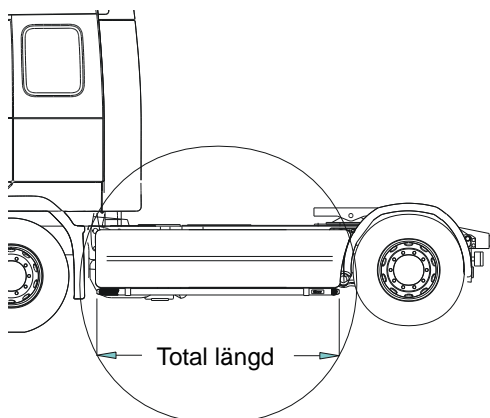

**Vinklad förlängare för varningsfyr**      8°      15945      **140,-**

**Universalfäste för takskylt**      20409      **530,-**

**Gångbord, med fästen**      15935      **4 300,-**

### Total längd / sida 0 – 2500 mm

Airflow	S-1A	<b>4 000,-</b>
Slät profil	S-1S	<b>4 000,-</b>