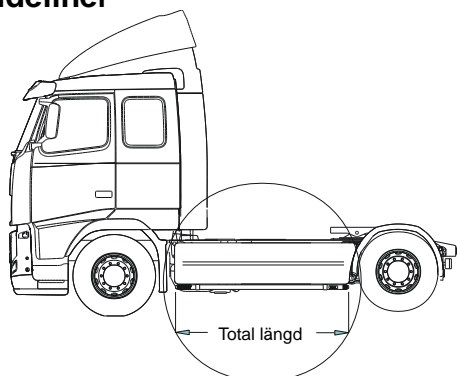

1.	Främre Top-Bar, med monteringsats			
a	För S-hytt (F07)	Slät profil	G43-3	6 100,-
b	För L-hytt (F04)	Slät profil	G43-4	6 300,-
c	För LH-hytt (F04 DD5)	Slät profil	G43-1	6 000,-
d	För LH-hytt (F04 DD5) låg modell	Slät profil	G43-5	Utgått
2.	Mellanrör, (par) med monteringsats			
	För S-hytt (F07)	Slät profil	E43-3	5 000,-
	För L-hytt (F04)	Slät profil	E43-4	Utgått
	För LH-hytt (F04 DD5)	Slät profil	E43-1	Utgått
3.	Gångbord med fästen		15927	4 100,-
4.	Klämfäste		15902	290,-
5.	Vinklad Förlängare för varningsfyr	(8°)	15945	140,-
6.	Monteringsplatta för varningsfyr			
	Ø 150 mm		15915	240,-
	Ø 165 mm		15917	250,-
	Ø 240 mm		15916	280,-
7.	Förlängare		15912	120,-
8.	Universalfäste för takljusskylt		20409	530,-

Sideliner**Total längd / sida 0 – 2500 mm**Slät profil S-1S **4 000,-****Total längd / sida 2501 – 5000 mm**Slät profil S-2S **4 800,-****YTBEHANDLING**

Som standard levereras produkterna **eloxerade** i silverkulör.