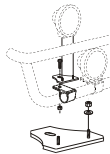

X-Light komplett med tillbehör: Skruvsats, fördragna elkablar och 4 st. klämfästen för extraljus

Lyktor ingår ej!

OBS: Ej för bilar med framflyttad stötfångare!

R, G, P - serie	Airflow	K23-2	9 500,-
	Slät profil	K23-2S	9 500,-

X-Light LP komplett med tillbehör: Skruvsats, fördragna elkablar och 4 st. klämfästen för extraljus

(för lampor av mindre modell)

Lyktor ingår ej!

Airflow	K23-3	8 800,-
---------	-------	----------------