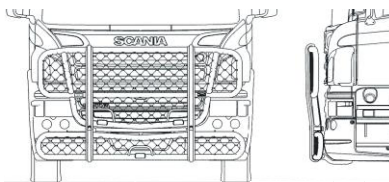

Typ **HIGHWAY** för P

	Airflow	A23-3	44 400,-
	Slät profil	A23-3S	44 400,-
Monteringsats för låg stötfångare		80258	
Monteringsats för hög stötfångare		80259