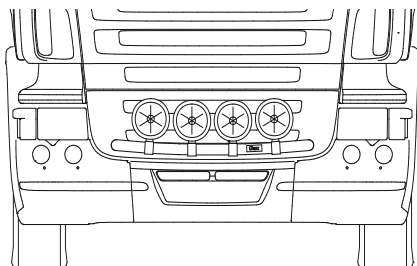

Monteringsplatta för Hella luminator	15907	210,-
---	-------	--------------

Light-Bar med monteringsatts

Lyktor och klämfästen ingår ej!

R, G, P - serie	Airflow	H23-2	6 200,-
	Slät profil	H23-2S	6 200,-

X-Bar med monteringsatts

Lyktor och klämfästen ingår ej!

R, G, P - serie	Airflow	H23-3	4 900,-
	Slät profil	H23-3	4 900,-

U-Bar med monteringsatts (kan ej kombineras med frontskydd)

Airflow	L23-2	5 800,-
Slät profil	L23-2S	5 800,-