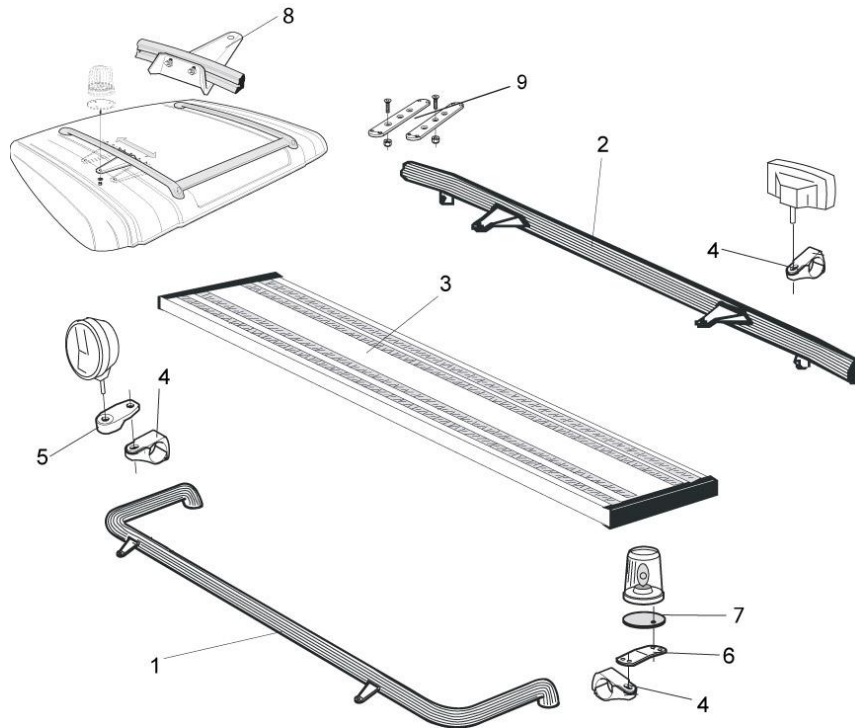

Monteringsplatta för Hella luminator	15907	210,-
---	-------	--------------

Light-Bar med monteringsatts

Lyktor och klämfästen ingår ej!

R, G, P - serie	Airflow	H23-2	6 200,-
	Slät profil	H23-2S	6 200,-

X-Bar med monteringsatts

Lyktor och klämfästen ingår ej!

R, G, P - serie	Airflow	H23-3	4 900,-
	Slät profil	H23-3	4 900,-

U-Bar med monteringsatts (kan ej kombineras med frontskydd)

Airflow	L23-2	5 800,-
Slät profil	L23-2S	5 800,-