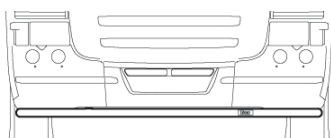

Monteringsplatta för Hella luminator	15907	210,-
---	-------	--------------

Light-Bar med monteringsatts

Lyktor och klämfästen ingår ej!

R, G, P - serie	Airflow	H23-2	6 200,-
	Slät profil	H23-2S	6 200,-

X-Bar med monteringsatts

Lyktor och klämfästen ingår ej!

R, G, P - serie	Airflow	H23-3	4 900,-
	Slät profil	H23-3	4 900,-

U-Bar med monteringsatts (kan ej kombineras med frontskydd)

Airflow	L23-2	5 800,-
Slät profil	L23-2S	5 800,-