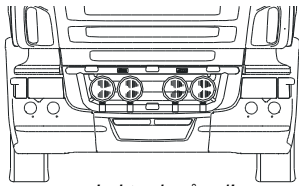

X-Light komplett med tillbehör: Skruvsats, fördragna elkablar och 4 st. klämfästen för extraljus

Lyktor ingår ej!

OBS: Ej för bilar med framflyttad stötfångare!

R, G, P - serie	Airflow	K23-2	9 500,-
	Slät profil	K23-2S	9 500,-