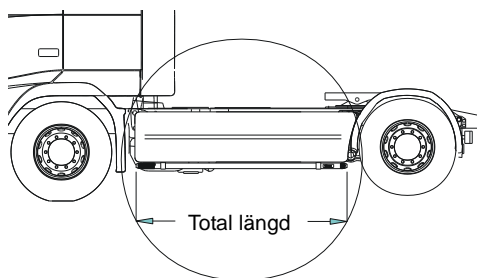

Monteringsplatta för Hella luminator	15907	210,-
---	-------	--------------

Light-Bar med monteringsatts

Lyktor och klämfästen ingår ej!

R, G, P - serie	Airflow	H23-2	6 200,-
	Slät profil	H23-2S	6 200,-

X-Bar med monteringsatts

Lyktor och klämfästen ingår ej!

R, G, P - serie	Airflow	H23-3	4 900,-
	Slät profil	H23-3	4 900,-

U-Bar med monteringsatts (kan ej kombineras med frontskydd)

Airflow	L23-2	5 800,-
Slät profil	L23-2S	5 800,-

Sideliner

Total längd/ sida 0 – 2500 mm

Airflow	S-1A	4 000,-
Slät profil	S-1S	4 000,-

Total längd/ sida 2501 – 5000 mm

Airflow	S-2A	4 800,-
Slät profil	S-2S	4 800,-

AIRFLOW

Dessa produkter levereras som standard i vår AIRFLOW-profil.