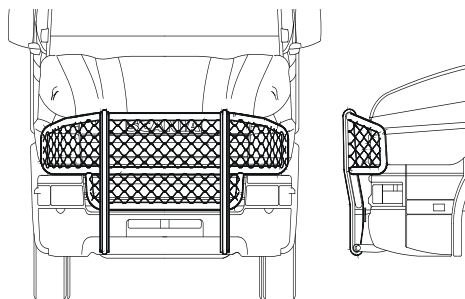

Typ **OFFROAD** för T

Slät profil

B62-4

38 200,-

Monteringssats

80211