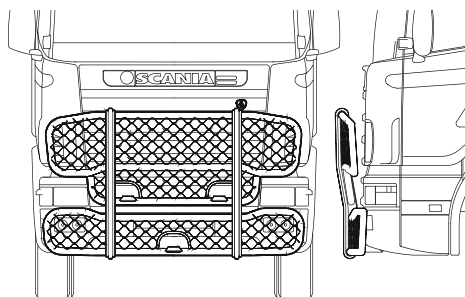

Frontskydd komplett med tillbehör: Ramfästen, skruvsats och vev i skinnpåse

Typ **HIGHWAY** för R

Slät profil

A22-2

42 400,-

Monteringssats

80257

Typ **OFFROAD** för R