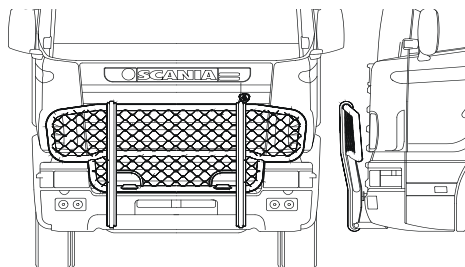

Frontskydd komplett med tillbehör: Ramfästen, skruvsats och vev i skinnpåse

Typ **HIGHWAY** för R

Slät profil

A22-2

42 400,-

Monteringssats

80257

Typ **OFFROAD** för R