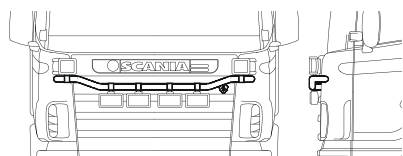

80211

Light-Bar med monteringsats

Lyktor och klämfästen ingår ej!

För R och P

Slät profil

H22-2

6 200,-

Lyktor och klämfästen ingår ej!