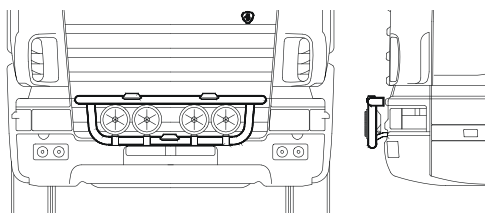

X-Light komplett med tillbehör: Fördragna elkablar och 4 st. klämfästen för extraljus

Lyktor ingår ej!

Slät profil

K22-2

9 500,-

Monteringsplatta för Hella luminator

15907

210,-