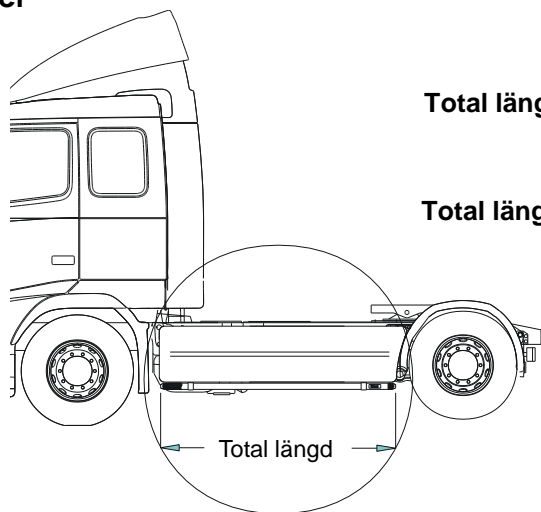

X-Bar komplett med monteringsatts och 4 st. klämfästen

Lyktor ingår ej!

För R, P och T

Slät profil

H22-3

6 600,-

Sideliner

Total längd / sida 0 – 2500 mm

Slät profil

S-1S

4 000,-

Total längd / sida 2501 – 5000 mm

Slät profil

S-2S

4 800,-

YTBEHANDLING