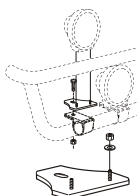

För T

Slät profil

H62-4

6 600,-

1	Top-Bar , med monteringsatts			
	för C14L och C19L	Slät profil	G22-1	6 100,-
	för C19N	Slät profil	G22-2	6 100,-
	för C19T	Slät profil	G22-3	6 100,-
2	Bakre Top-Bar , med monteringsatts			
	För C14L och C19L	Slät profil	G22-5	5 300,-
	För C19N och C19T	Slät profil	G22-4	5 300,-
3	Klämfäste		15902	290,-
4	Förlängare		15912	120,-
5	Vinklad förlängare	8° (för G22-1)	15945	140,-
		17° (för G22-2)	15946	140,-
		50° (för G22-3)	15947	140,-
6	Monteringsplatta för varningsfyr	Ø 150 mm	15915	240,-
		Ø 165 mm	15917	250,-
		Ø 240 mm	15916	280,-
7	Gångbord med fästen		15938	3 700,-
8	Monteringsfäste för montering av tillbehör på original takskenor		17920	900,-
9	Universalfäste för takljusskylt		20409	530,-

X-Light komplett med tillbehör: Fördragna elkablar och 4 st. klämfästen för extraljus

Lyktor ingår ej!

Slät profil

K22-2

9 500,-

Monteringsplatta för Hella luminator

15907

210,-

X-Bar komplett med monteringsatts och 4 st. klämfästen

Lyktor ingår ej!

För R, P och T

Slät profil

H22-3

6 600,-

Sideliner

Total längd / sida 0 – 2500 mm