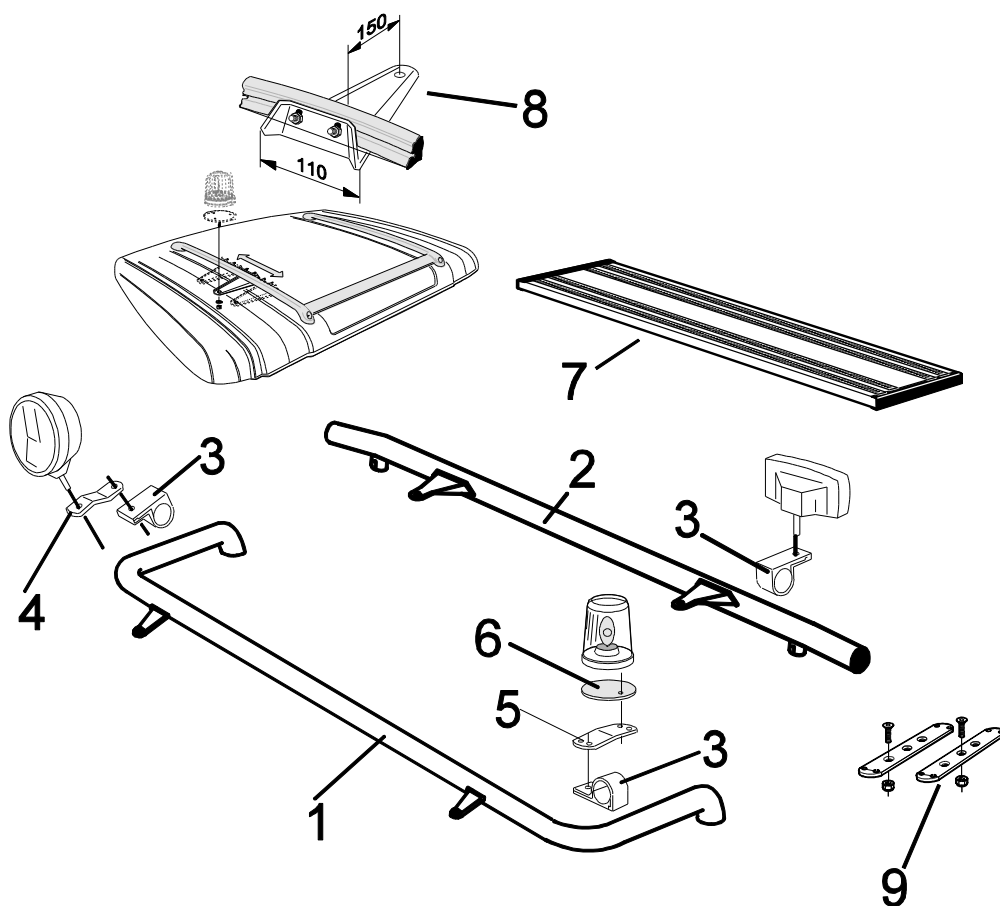

1	Top-Bar, med monteringsatts			
	för C14L och C19L	Slät profil	G22-1	6 100,-
	för C19N	Slät profil	G22-2	6 100,-
	för C19T	Slät profil	G22-3	6 100,-
2	Bakre Top-Bar, med monteringsatts			
	För C14L och C19L	Slät profil	G22-5	5 300,-
	För C19N och C19T	Slät profil	G22-4	5 300,-
3	Klämfäste		15902	290,-
4	Förlängare		15912	120,-
5	Vinklad förlängare	8° (för G22-1)	15945	140,-
		17° (för G22-2)	15946	140,-
		50° (för G22-3)	15947	140,-
6	Monteringsplatta för varningsfyr	Ø 150 mm	15915	240,-
		Ø 165 mm	15917	250,-
		Ø 240 mm	15916	280,-
7	Gångbord med fästen		15938	3 700,-
8	Monteringsfäste för montering av tillbehör på original takskenor		17920	900,-
9	Universalfäste för takljusskylt		20409	530,-