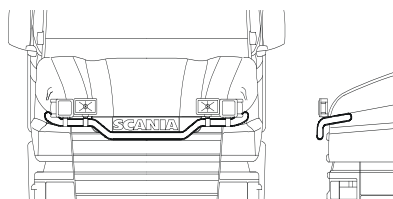

80211

Light-Bar med monteringsats

Lyktor och klämfästen ingår ej!

För R och P

Slät profil

H22-2

6 200,-

Lyktor och klämfästen ingår ej!