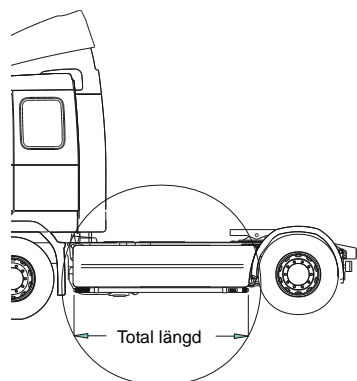

Pos. 1	Top-Bar med monteringsatts för C14L, C16L och C19L	<i>Airflow</i>	G23-1	6 100,-	
		<i>Slät profil</i>	G23-1S	6 100,-	
		för C19N	<i>Airflow</i>	G23-2	6 100,-
		<i>Slät profil</i>	G23-2S	6 100,-	
	för C19H	<i>Airflow</i>	G23-6	6 100,-	
		<i>Slät profil</i>	G23-6S	6 100,-	
Pos. 2	Bakre Top-Bar med monteringsatts för C14L, C16L och C19L	<i>Airflow</i>	G23-5	5 300,-	
		<i>Slät profil</i>	G23-5S	5 300,-	
		för C19N och C19H	<i>Airflow</i>	G23-4	5 300,-
		<i>Slät profil</i>	G23-4S	5 300,-	
Pos. 3	Gångbord , med fästen		15938	4 700,-	
Pos. 4	Airflow Klämfäste		15903	350,-	
	Klämfäste (för slät profil)		15902	290,-	
Pos. 5	Airflow Förlängare		15923	120,-	
	Förlängare		15912	120,-	
Pos. 6	Vinklad Förlängare för varningsfyr	8° (för G23-1)	15945	140,-	
		17° (för G23-2)	15946	140,-	
		50° (för G23-6)	15947	140,-	
Pos. 7	Monteringsplatta för varningsfyr	Ø 150 mm	15915	240,-	
		Ø 165 mm	15917	250,-	
		Ø 240 mm	15916	280,-	
Pos. 8	Monteringsfäste för montering av tillbehör på original takskenor		17920	900,-	
Pos. 9	Universalfäste för takskylt		20409	530,-	

U-Bar med monteringssats (kan ej kombineras med frontskydd)

För hög / låg stötfångare

Airflow	L23-2	5 800,-
Slät profil	L23-2S	5 800,-

Sideliner

Total längd/ sida 0 – 2500 mm

Airflow	S-1A	4 000,-
Slät profil	S-1S	4 000,-

Total längd/ sida 2501 – 5000 mm

Airflow	S-2A	4 800,-
Slät profil	S-2S	4 800,-

AIRFLOW

Dessa produkter levereras som standard i vår AIRFLOW-profil. Den profilen är aerodynamiskt utformat för högsta prestanda. Vid förfrågan kan produkterna även levereras i den traditionella "släta" profilen.