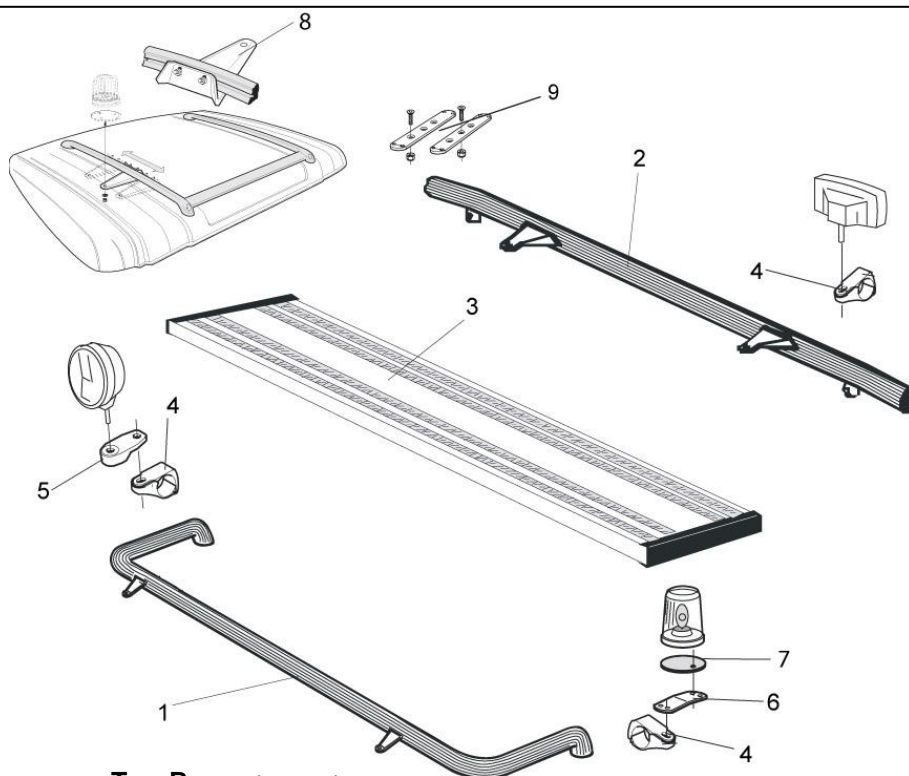

Pos. 1	Top-Bar med monteringsatts för C14L, C16L och C19L	<i>Airflow</i>	G23-1	6 100,-	
		<i>Slät profil</i>	G23-1S	6 100,-	
		för C19N	<i>Airflow</i>	G23-2	6 100,-
		<i>Slät profil</i>	G23-2S	6 100,-	
	för C19H	<i>Airflow</i>	G23-6	6 100,-	
		<i>Slät profil</i>	G23-6S	6 100,-	
Pos. 2	Bakre Top-Bar med monteringsatts för C14L, C16L och C19L	<i>Airflow</i>	G23-5	5 300,-	
		<i>Slät profil</i>	G23-5S	5 300,-	
		för C19N och C19H	<i>Airflow</i>	G23-4	5 300,-
		<i>Slät profil</i>	G23-4S	5 300,-	
Pos. 3	Gångbord, med fästen		15938	4 700,-	
Pos. 4	Airflow Klämfäste		15903	350,-	
	Klämfäste (för slät profil)		15902	290,-	
Pos. 5	Airflow Förlängare		15923	120,-	
	Förlängare		15912	120,-	
Pos. 6	Vinklad Förlängare för varningsfyr	8° (för G23-1)	15945	140,-	
		17° (för G23-2)	15946	140,-	
		50° (för G23-6)	15947	140,-	
Pos. 7	Monteringsplatta för varningsfyr	Ø 150 mm	15915	240,-	
		Ø 165 mm	15917	250,-	
		Ø 240 mm	15916	280,-	
Pos. 8	Monteringsfäste för montering av tillbehör på original takskenor		17920	900,-	
Pos. 9	Universalfäste för takskylt		20409	530,-