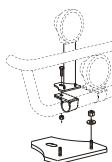

Monteringsplatta för Hella luminator		15907	210,-