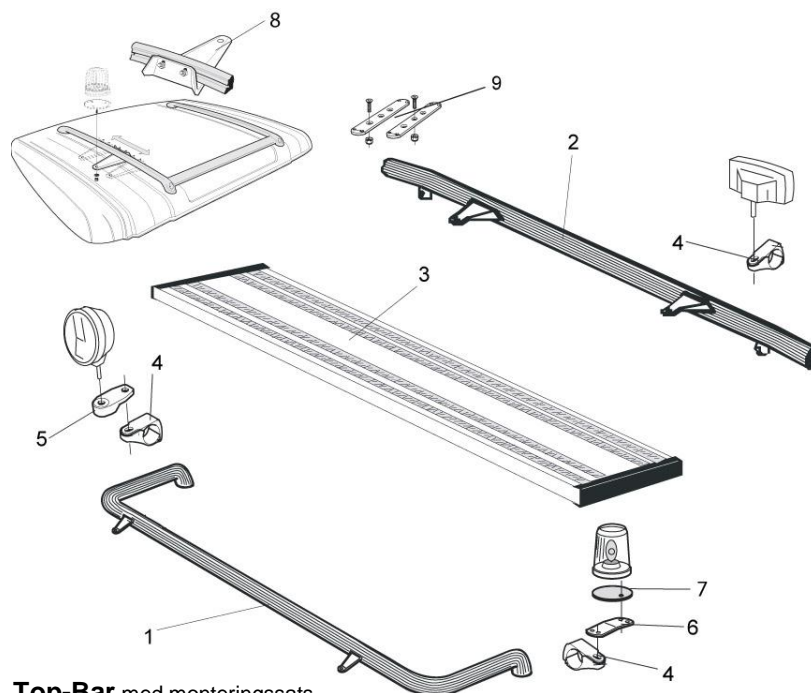

Monteringsplatta för Hella luminator		15907	210,-
---	--	-------	--------------

X-Bar med monteringsats

Lyktor och klämfästen ingår ej!

	<i>Airflow</i>	H23-3	4 900,-
	<i>Slät profil</i>	H23-3S	4 900,-
<i>Mont.sats för wide chassie med låg stötfångare</i>		20528	240,-
<i>Mont.sats för wide chassie med hög stötfångare</i>		20529	240,-