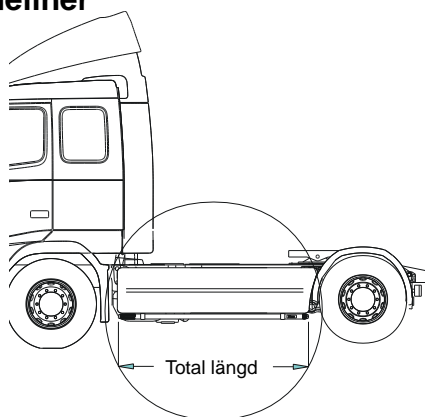

Monteringsplatta för Hella luminator		15907	210,-
---	--	-------	--------------

X-Bar med monteringsats

Lyktor och klämfästen ingår ej!

	<i>Airflow</i>	H23-3	4 900,-
	<i>Slät profil</i>	H23-3S	4 900,-
<i>Mont.sats för wide chassie med låg stötfångare</i>		20528	240,-
<i>Mont.sats för wide chassie med hög stötfångare</i>		20529	240,-

U-Bar med monteringsats (kan ej kombineras med frontskydd)

För hög/låg stötfångare	<i>Airflow</i>	L23-2	5 800,-
	<i>Slät profil</i>	L23-2S	5 800,-

Sideliner

Total längd/ sida 0 – 2500 mm

<i>Airflow</i>	S-1A	4 000,-
<i>Slät profil</i>	S-1S	4 000,-