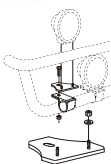

X-Light LP komplett med tillbehör: Skruvsats, fördragen elkabel och 4 st. klämfästen för extraljus

Lyktor ingår ej!

För hög / låg stötfångare	<i>Airflow</i>	K23-3	8 800,-
	<i>Slät profil</i>	K23-3S	8 800,-
<i>Mont.sats för wide med låg stötfångare</i>		20528	240,-
<i>Mont.sats för wide med hög stötfångare</i>		20529	240,-

X-Light HB komplett med tillbehör: Skruvsats, fördragen elkabel och 4 st. klämfästen för extraljus

Lyktor ingår ej!

För hög stötfångare	<i>Airflow</i>	K23-5	9 500,-
	<i>Slät profil</i>	K23-5S	9 500,-
<i>Mont.sats för wide med hög stötfångare</i>		20529	240,-