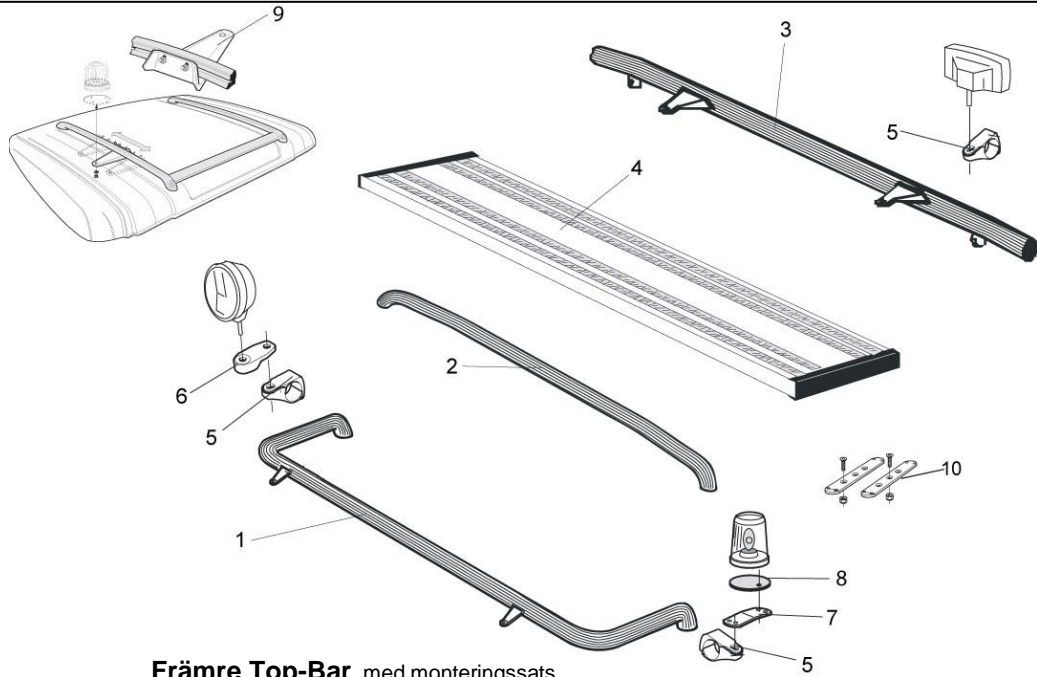

Pos. 1	Främre Top-Bar, med monteringsatts för C16L och C19L	<i>Airflow</i>	G23-1	6 100,-	
		<i>Slät profil</i>	G23-1S	6 100,-	
		för C19N	<i>Airflow</i>	G23-2	6 100,-
		<i>Slät profil</i>	G23-2S	6 100,-	
		för C19H	<i>Airflow</i>	G23-6	6 100,-
		<i>Slät profil</i>	G23-6S	6 100,-	
	för C19T	<i>Airflow</i>	G23-3	6 100,-	
		<i>Slät profil</i>	G23-3S	6 100,-	
Pos. 2	Top-Bar, hög modell (för t.ex. takjusskyltar) med monteringsatts för C19T	<i>Airflow</i>	G23-7	<i>Utgått!</i>	
		<i>Slät profil</i>	G23-7S	<i>Utgått!</i>	
Pos. 3	Bakre Top-Bar, med monteringsatts för C16L och C19L	<i>Airflow</i>	G23-5	5 300,-	
		<i>Slät profil</i>	G23-5S	5 300,-	
		för C19N och C19H	<i>Airflow</i>	G23-4	5 300,-
		<i>Slät profil</i>	G23-4S	5 300,-	
Pos. 4	Gångbord, med fästen		15938	4 700,-	
Pos. 5	Airflow klämfäste		15903	350,-	
	Klämfäste (för slät profil)		15902	290,-	
Pos. 6	Airflow förlängare		15923	120,-	
	Förlängare		15912	120,-	
Pos. 7	Vinklad Förlängare för varningsfyr	8° (G23-1)	15945	140,-	
		17° (G23-2)	15946	140,-	
		50° (G23-6 och G23-3)	15947	140,-	
Pos. 8	Monteringsplatta för varningsfyr	Ø 150 mm	15915	240,-	
		Ø 165 mm	15917	250,-	
		Ø 240 mm	15916	280,-	
Pos. 9	Monteringsfäste för montering av tillbehör på original takskenor		17920	900,-	
Pos. 10	Universalfäste för takskylt		20409	530,-