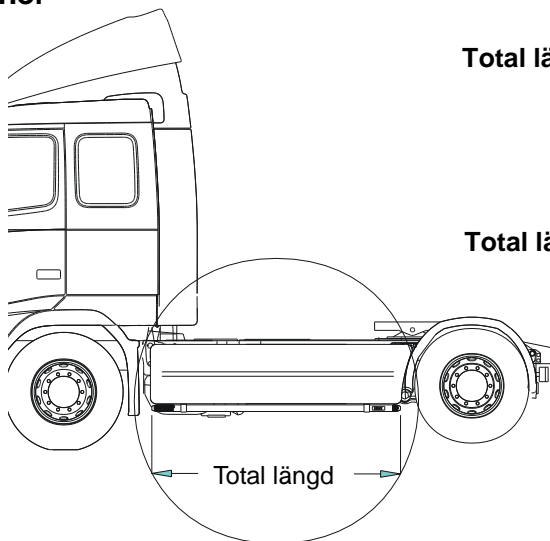

Lyktor och klämfästen ingår ej!

<i>Airflow</i>	H23-3	4 800,-
<i>Slät profil</i>	H23-3S	4 800,-
<i>Mont.sats för wide med låg stötfångare</i>	20528	240,-
<i>Mont.sats för wide med hög stötfångare</i>	20529	240,-

U-Bar med monteringsats (kan ej kombineras med frontskydd)

För hög / låg stötfångare	<i>Airflow</i>	L23-2	5 800,-
	<i>Slät profil</i>	L23-2S	5 800,-

Sideliner

Total längd/ sida 0 – 2500 mm

<i>Airflow</i>	S-1A	4 000,-
<i>Slät profil</i>	S-1S	4 000,-