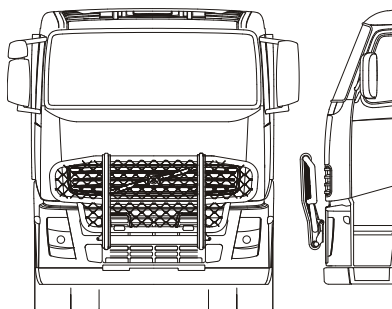

Typ HIGHWAY för FM

Airflow A14-2 **44 400,-**

Slät profil A14-2S **44 400,-**

Monteringssats 80159

Typ OFFROAD för FH

Airflow B14-2 **35 700,-**

Slät profil B14-2S **35 700,-**

Monteringssats 80117