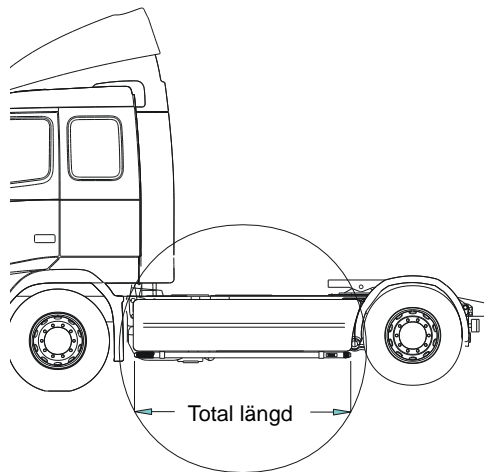

Slät profil

H14-2S

6 200,-

Lyktor och klämfästen ingår ej!

FM

Airflow

H14-3

6 600,-

Slät profil

H14-3S

6 600,-

Sideliner

Total längd / sida 0 – 2500 mm

Airflow

S-1A

4 000,-