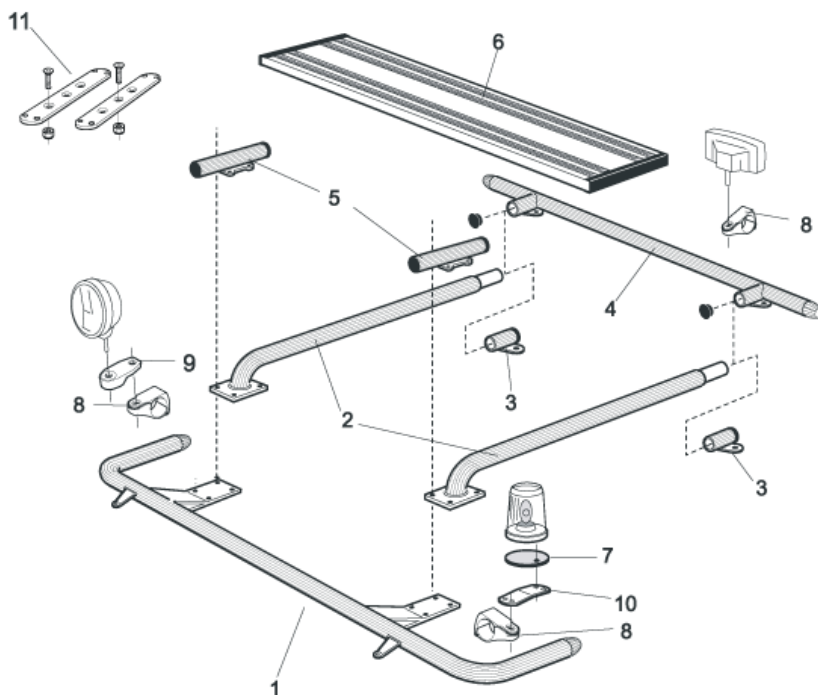

Slät profil

S-1S

4 000,-

Total längd / sida 2501 – 5000 mm

Airflow

S-2A

4 800,-

Slät profil

S-2S

4 800,-

1	Främre Top-Bar för L1EH1 och L2H1	Airflow	G14-2	6 300,-
		Slät profil	G14-2S	6 300,-
2	Mellanrör, med monteringsats för L1EH1	Airflow	E14-1	3 800,-
		Slät profil	E11-1	3 800,-
	för L2H1	Airflow	E14-2	4 000,-
		Slät profil	E11-2	4 000,-
3	Bakre fäste för mellanrör, med monteringsats för L1EH1, L2H1	Airflow	15906	1 500,-
		Slät profil	15960	1 500,-
4	Bakre Top-Bar, med monteringsats för L1EH1, L2H1 och L2H2	Airflow	G14-1	5 300,-
		Slät profil	G11-1	5 300,-
5	Mellanrör för kylhytt, med monterings		E14-4	Utgått!
6	Gångbord, med fästen		15935	4 300,-
7	Monteringsplatta för varningsfyr	Ø 150 mm	15915	240,-
		Ø 165 mm	15917	250,-
		Ø 240 mm	15916	280,-
8	Airflow klämfäste		15903	350,-
		Klämfäste	15902	290,-
9	Airflow förlängare		15923	120,-
		Förlängare	15912	120,-
10	Vinklad Förlängare för varningsfyr (8°)		15945	140,-
11	Universal fäste för takslykt		20409	530,-