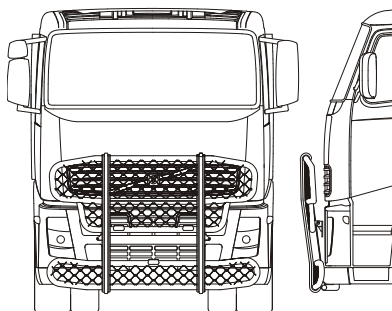

Frontskydd komplett med tillbehör: Ramfästen, skruvsats och spärrskaft i skinnpåse

Typ HIGHWAY för FH

Airflow A14-2 **44 400,-**

Slät profil A14-2S **44 400,-**

Monteringssats 80159

Typ HIGHWAY för FM

Airflow A14-2 **44 400,-**