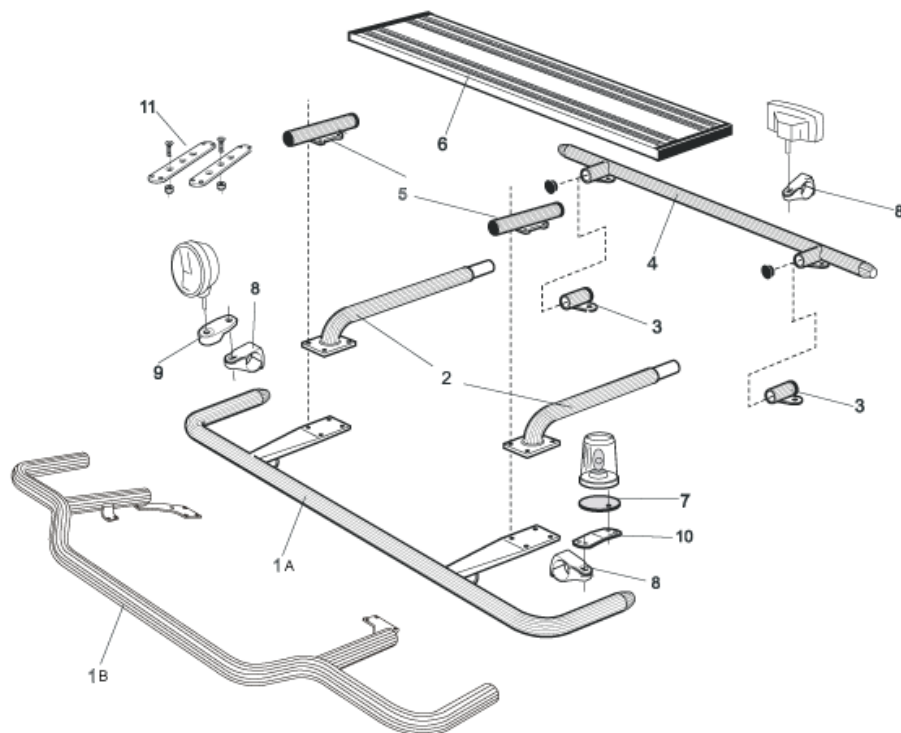

Slät profil

S-1S

4 000,-

Total längd / sida 2501 – 5000 mm

Airflow

S-2A

4 800,-

Slät profil

S-2S

4 800,-

1	Främre Top-Bar för L1EH1 och L2H1	Airflow	G14-2	6 300,-
		Slät profil	G14-2S	6 300,-
2	Mellanrör, med monteringsats för L1EH1	Airflow	E14-1	3 800,-
		Slät profil	E11-1	3 800,-
	för L2H1	Airflow	E14-2	4 000,-
		Slät profil	E11-2	4 000,-
3	Bakre fäste för mellanrör, med monteringsats för L1EH1, L2H1	Airflow	15906	1 500,-
		Slät profil	15960	1 500,-
4	Bakre Top-Bar, med monteringsats för L1EH1, L2H1 och L2H2	Airflow	G14-1	5 300,-
		Slät profil	G11-1	5 300,-
5	Mellanrör för kylhytt, med monterings		E14-4	Utgått!
6	Gångbord, med fästen		15935	4 300,-
7	Monteringsplatta för varningsfyr	Ø 150 mm	15915	240,-
		Ø 165 mm	15917	250,-
		Ø 240 mm	15916	280,-
8	Airflow klämfäste		15903	350,-
		Klämfäste	15902	290,-
9	Airflow förlängare		15923	120,-
		Förlängare	15912	120,-
10	Vinklad Förlängare för varningsfyr (8°)		15945	140,-
11	Universal fäste för takslykt		20409	530,-