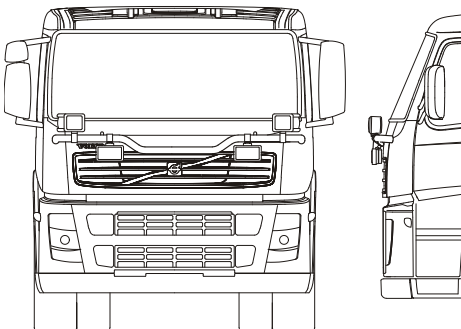

Slät profil

H14-2S

6 200,-

Lyktor och klämfästen ingår ej!

FM

Airflow

H14-3

6 600,-