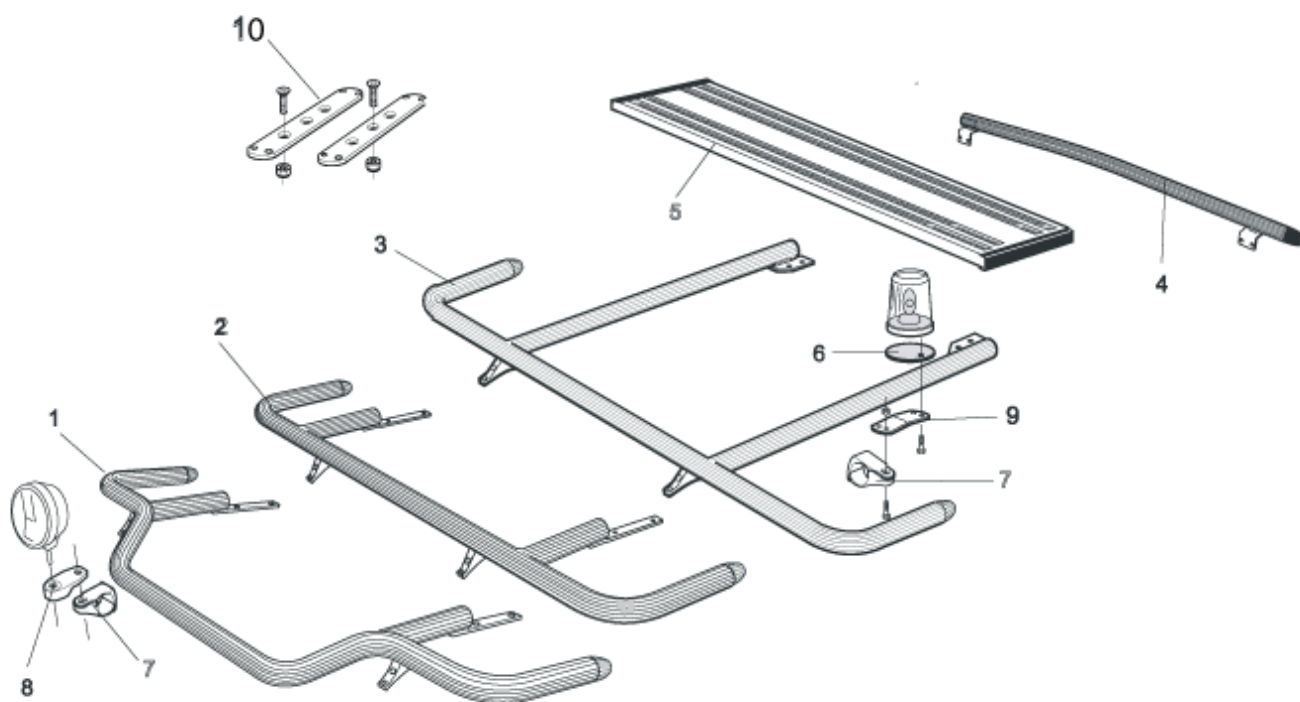

9 Airflow förlängare

15923 **120,-**

Förlängare

15912 **120,-**

10 Vinklad Förlängare för varningsfyr (8°)

15945 **140,-**

11 Universalfäste för takljusskylt

20409 **530,-**