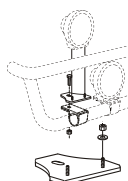

Lyktor ingår ej!

För **FH** och **FM**

Airflow

K14-2

9 500,-

Slät profil

K14-2S

9 500,-