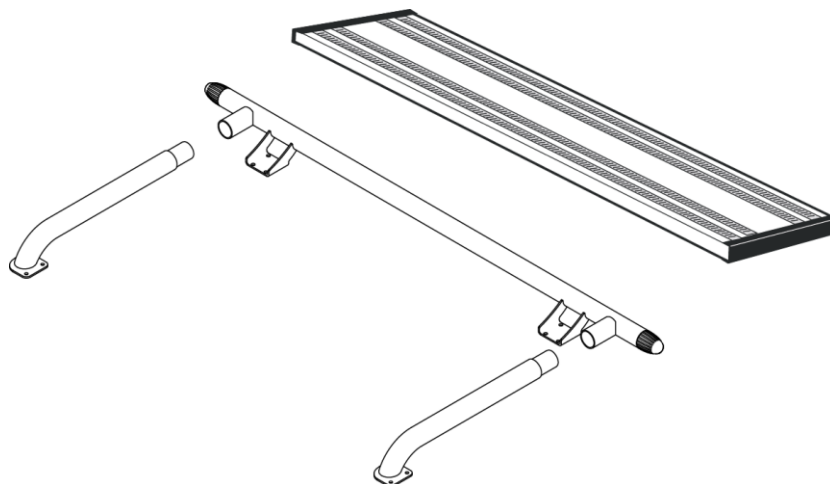

Kabelingång vänster

98188

2 400,-

Takmontage

Bakre Top-Bar för Sovhytt (SLP), med monteringsatts	<i>Airflow</i>	G16-1	5 300,-
	<i>Slät profil</i>	G16-1S	5 300,-
Bakre Top-Bar för Glob och Glob XL (HSLP ochXHSL), med monteringsatts	<i>Airflow</i>	G16-3	5 600,-
	<i>Slät profil</i>	G16-3S	5 600,-
Mellanrör för Sovhytt (SLP), med monteringsatts	<i>Airflow</i>	E16-2	4 000,-
Mellanrör för Glob och Glob XL (HSLP ochXHSL), med monteringsatts <i>(Mellanrören måste kombineras med Bakre Top-Bar)</i>	<i>Airflow</i>	E16-3	3 900,-
Gångbord, med fästen		15935	4 300,-