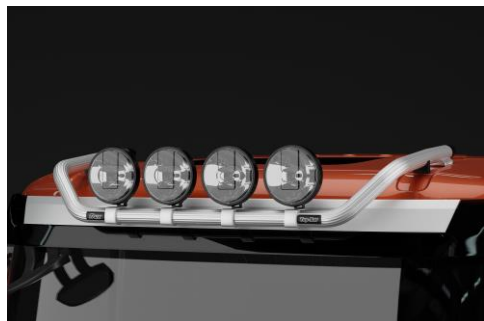

Lyktor och klämfästen ingår ej

Låg modell,

För **Sovhytt (SLP)**

Airflow

G16-7

7 000,-

Slät profil

G16-7S

7 000,-