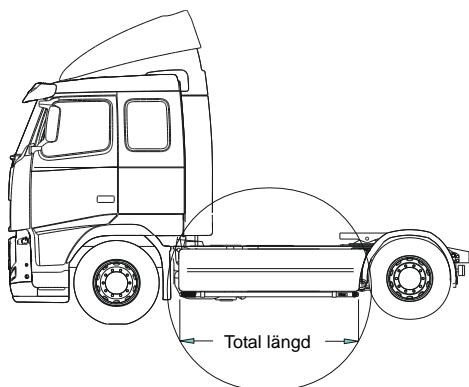

Kabelingång vänster

98188

2 400,-

Takmontage

Bakre Top-Bar för Sovhytt (SLP), med monteringsatts	<i>Airflow</i>	G16-1	5 300,-
	<i>Slät profil</i>	G16-1S	5 300,-
Bakre Top-Bar för Glob och Glob XL (HSLP ochXHSL), med monteringsatts	<i>Airflow</i>	G16-3	5 600,-
	<i>Slät profil</i>	G16-3S	5 600,-
Mellanrör för Sovhytt (SLP), med monteringsatts	<i>Airflow</i>	E16-2	4 000,-
Mellanrör för Glob och Glob XL (HSLP ochXHSL), med monteringsatts <i>(Mellanrören måste kombineras med Bakre Top-Bar)</i>	<i>Airflow</i>	E16-3	3 900,-
Gångbord, med fästen		15935	4 300,-

Bakre Light-Bar, med monteringsatts

Lyktor och klämfästen ingår ej!

<i>Airflow</i>	P16-2	4 500,-
----------------	-------	----------------

Sideliner

Total längd / sida 0 – 2500 mm

<i>Airflow</i>	S-1A	4 000,-
<i>Slät profil</i>	S-1S	4 000,-