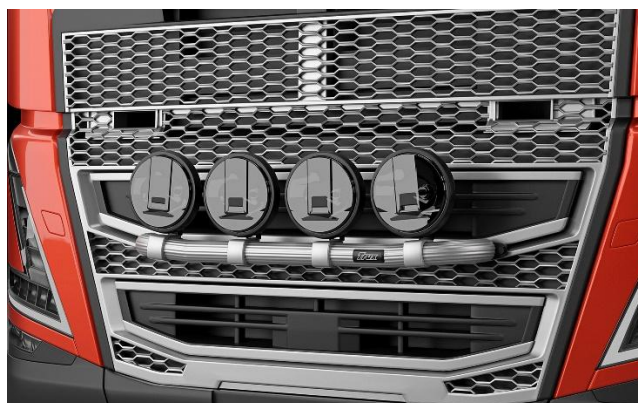

X-Bar, separat med monteringsats

Lyktor och klämfästen ingår ej!

<i>Airflow</i>	H16-4	4 900,-
<i>Slät profil</i>	H16-4S	4 900,-