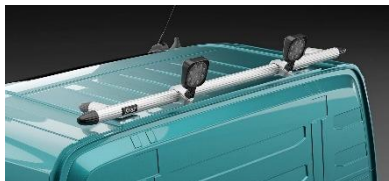

för **Glob (HSLP)** och **Glob XL (XHSL)**

Airflow

G16-3

5 600,-

Slät profil

G16-3S

5 600,-

(klämfästen och lampor ingår ej)