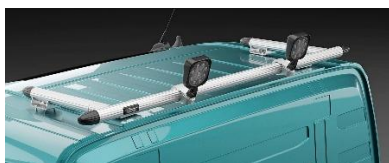

för **Glob (HSLP)** och **Glob XL (XHSL)**

Airflow

E16-3

3 900,-

(bild visar bakre Top-Bar G16-3 och mellanrör E16-3, klämfästen och lampor ingår ej)

AF Klämfäste

15903

350,-

Klämfäste (för slät profil)

15902

290,-

AF Förlängare

15923

120,-

Förlängare

15912

120,-

Monteringsplatta för varningsfyr

Ø 150 mm

15915

240,-

Ø 165 mm

15917

250,-

Ø 240 mm

15916

280,-

Vinklad förlängare för varningsfyr

för **Daghytt (DAY)** och **Sovhytt (SLP)**

8°

15945

140,-

för **Glob (HSLP)**

17°

15946

140,-

för **Glob XL (XHSL)**

29°

15952

140,-

Universalfäste för takskylt

20409

530,-