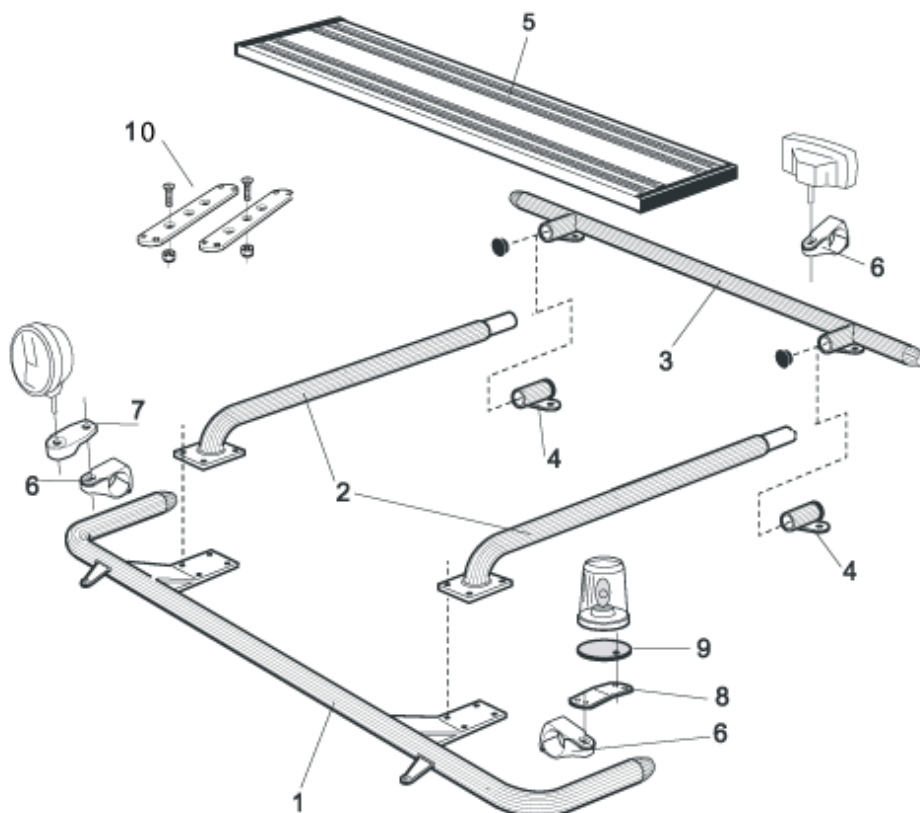

<i>Airflow</i>	L14-2	5 800,-
<i>Slät profil</i>	L14-2S	5 800,-

Sideliner

Total längd / sida 0 – 2500 mm

<i>Airflow</i>	S-1A	4 000,-
<i>Slät profil</i>	S-1S	4 000,-

Total längd / sida 2501 – 5000 mm

<i>Airflow</i>	S-2A	4 800,-
<i>Slät profil</i>	S-2S	4 800,-

1	Främre Top-Bar , med monteringsats för L1EH1 & L2H1	<i>Airflow</i>	G14-2	6 300,-
		<i>Slät profil</i>	G14-2S	6 300,-
2	Mellanrör , med monteringsats För Daghytt, <i>L1EH1</i> För Sovhytt, <i>L2H1</i>	<i>Airflow</i>	E14-1	3 800,-
		<i>Slät profil</i>	E11-1	3 800,-
		<i>Airflow</i>	E14-2	4 000,-
		<i>Slät profil</i>	E11-2	4 000,-
3	Bakre Top-Bar , med monteringsats	<i>Airflow</i>	G14-1	5 300,-
		<i>Slät profil</i>	G11-1	5 300,-
4	Bakre fäste för mellanrör , med monteringsats	<i>Airflow</i>	15906	1 500,-
		<i>Slät profil</i>	15960	1 500,-
5	Gångbord , med fästen		15935	4 300,-
6	Airflow Klämfäste Klämfäste (för slät profil)		15903	350,-
			15902	290,-
7	Airflow Förlängare Förlängare		15923	120,-
			15912	120,-
8	Vinklad Förlängare för varningsfyr (8°)		15945	140,-
9	Monteringsplatta för varningsfyr	Ø 150 mm	15915	240,-
		Ø 165 mm	15917	250,-
		Ø 240 mm	15916	280,-
10	Universalfäste för takljusskylt		20409	530,-