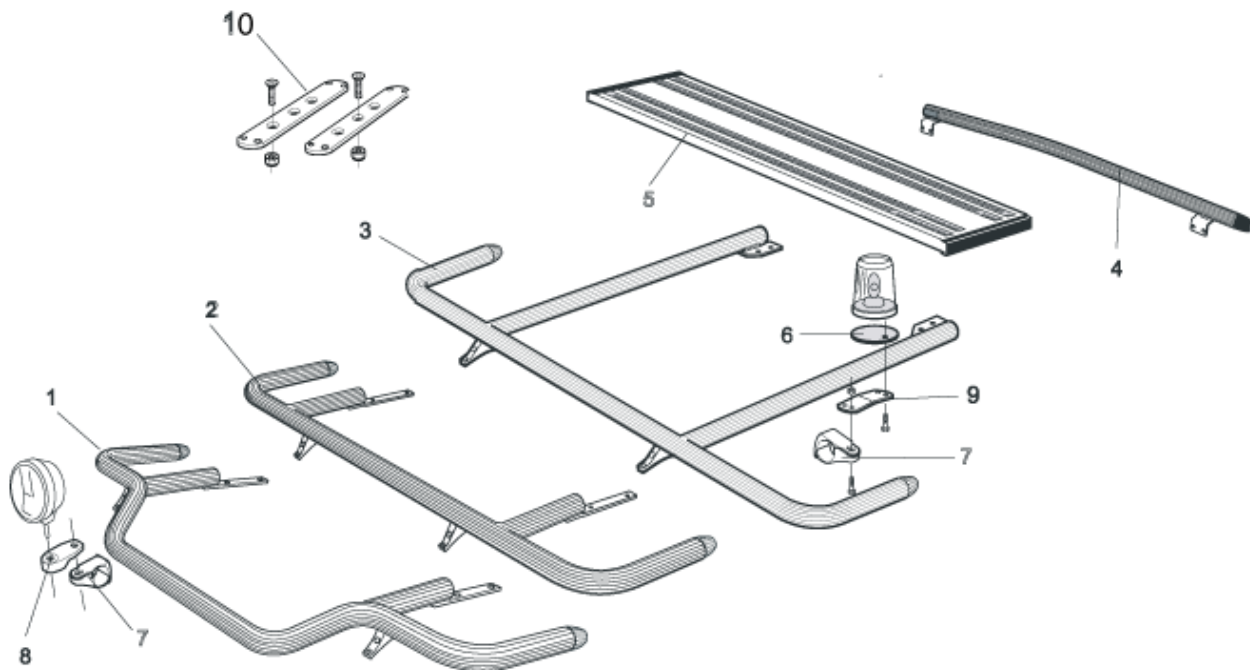

Främre Top-Bar, med monteringsats för L2H3

1	Nedsvängd modell	<i>Airflow</i>	G14-7	7 400,-
		<i>Slät profil</i>	G14-7S	7 400,-
2	Rak modell för stor takspoiler	<i>Airflow</i>	G14-5	6 600,-
		<i>Slät profil</i>	G14-5S	6 600,-
3	Rak modell	<i>Airflow</i>	G14-4	6 600,-
		<i>Slät profil</i>	G11-4	6 600,-
4	Bakre Top-Bar, med monteringsats	<i>Airflow</i>	G14-6	5 300,-
		<i>Slät profil</i>	G14-6S	5 300,-
5	Gångbord, med fästen		15935	4 300,-
6	Monteringsplatta för varningsfyr	Ø 150 mm	15915	240,-
		Ø 165 mm	15917	250,-
		Ø 240 mm	15916	280,-
7	Airflow Klämfäste		15903	350,-
	Klämfäste (för slät profil)		15902	290,-
8	Airflow Förlängare		15923	120,-
	Förlängare		15912	120,-
9	Vinklad Förlängare för varningsfyr (8°)		15945	140,-
10	Universalfäste för takljusskylt		20409	530,-