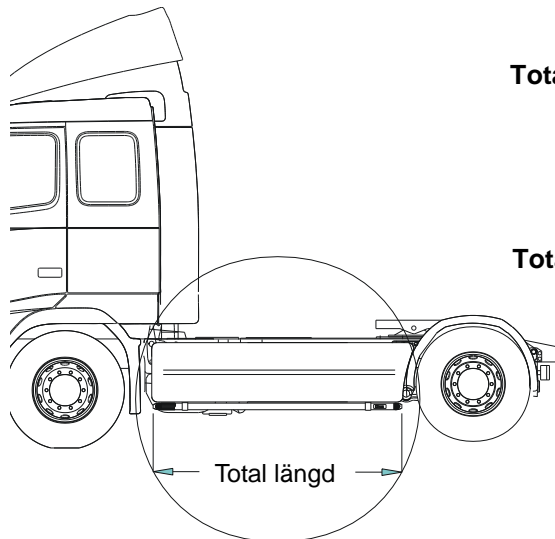

<i>Airflow</i>	K14-2	9 500,-
<i>Slät profil</i>	K14-2S	9 500,-

Lyktor ingår ej!

Monteringsplatta för Hella luminator	15907	210,-
---	-------	--------------

U-Bar med monteringsats (*kan ej kombineras med Highway*)

<i>Airflow</i>	L14-2	5 800,-
<i>Slät profil</i>	L14-2S	5 800,-

Sideliner

Total längd / sida 0 – 2500 mm

<i>Airflow</i>	S-1A	4 000,-
<i>Slät profil</i>	S-1S	4 000,-

Total längd / sida 2501 – 5000 mm

<i>Airflow</i>	S-2A	4 800,-
<i>Slät profil</i>	S-2S	4 800,-