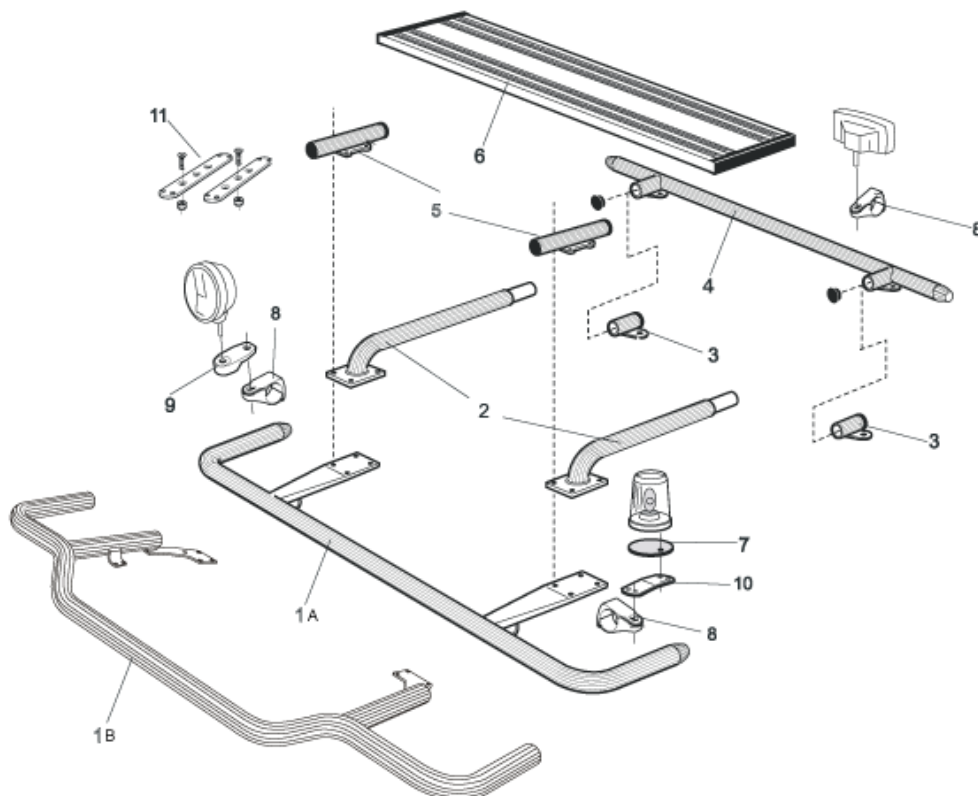

<i>Airflow</i>	L14-2	5 800,-
<i>Slät profil</i>	L14-2S	5 800,-

Sideliner

Total längd / sida 0 – 2500 mm

<i>Airflow</i>	S-1A	4 000,-
<i>Slät profil</i>	S-1S	4 000,-

Total längd / sida 2501 – 5000 mm

<i>Airflow</i>	S-2A	4 800,-
<i>Slät profil</i>	S-2S	4 800,-

1	Främre Top-Bar , med monteringsats för L1EH1 & L2H1	<i>Airflow</i>	G14-2	6 300,-
		<i>Slät profil</i>	G14-2S	6 300,-
2	Mellanrör , med monteringsats För Daghytt, <i>L1EH1</i> För Sovhytt, <i>L2H1</i>	<i>Airflow</i>	E14-1	3 800,-
		<i>Slät profil</i>	E11-1	3 800,-
		<i>Airflow</i>	E14-2	4 000,-
		<i>Slät profil</i>	E11-2	4 000,-
3	Bakre Top-Bar , med monteringsats	<i>Airflow</i>	G14-1	5 300,-
		<i>Slät profil</i>	G11-1	5 300,-
4	Bakre fäste för mellanrör , med monteringsats	<i>Airflow</i>	15906	1 500,-
		<i>Slät profil</i>	15960	1 500,-
5	Gångbord , med fästen		15935	4 300,-
6	Airflow Klämfäste Klämfäste (för slät profil)		15903	350,-
			15902	290,-
7	Airflow Förlängare Förlängare		15923	120,-
			15912	120,-
8	Vinklad Förlängare för varningsfyr (8°)		15945	140,-
9	Monteringsplatta för varningsfyr	Ø 150 mm	15915	240,-
		Ø 165 mm	15917	250,-
		Ø 240 mm	15916	280,-
10	Universalfäste för takljusskylt		20409	530,-