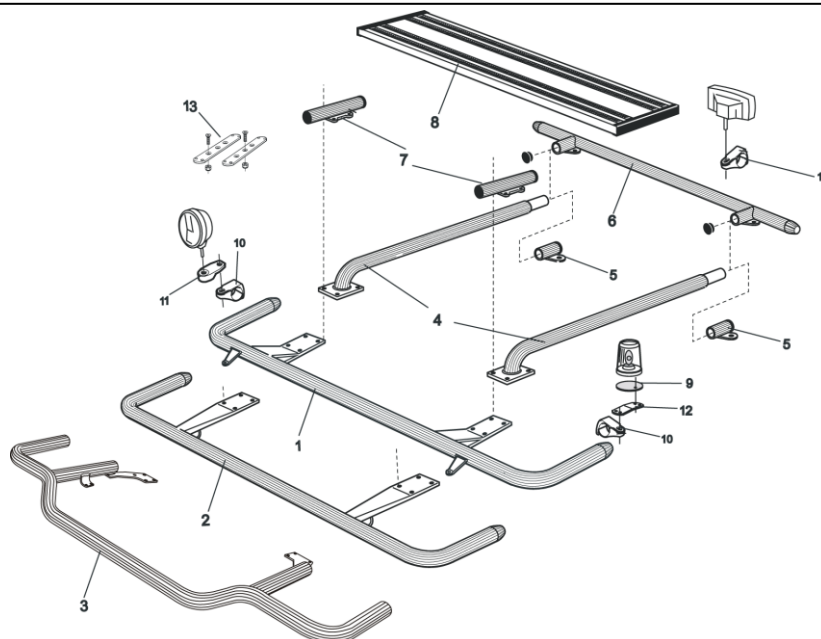

**Light-Bar med monterings-sats**

<i>Airflow</i>	H14-3	<b>6 600,-</b>
<i>Slät profil</i>	H14-3	<b>6 600,-</b>

*Lyktor och klämfästen ingår ej!*

**X-Light komplett med tillbehör: Skruvsats, fördragna elkablar och 4st klämfästen för extraljus**

*Lyktor ingår ej!*

	K14-4	<b>8 800,-</b>
--	-------	----------------

<b>Monteringsplatta</b> för Hella Luminator	15907	<b>210,-</b>
---	-------	--------------

**Främre Top-Bar, med monteringsatts**

1	för L1EH1 och L2H1	Airflow	G14-2	<b>6 300,-</b>
		Slät profil	G11-2	<b>6 300,-</b>
2	för L2H2 Globetrotter	Airflow	G14-3	<b>6 300,-</b>
		Slät profil	G11-3	<b>6 300,-</b>
3	för L2H2 Globetrotter låg modell	Airflow	G14-8	<b>7 400,-</b>
		Slät profil	G14-8S	<b>7 400,-</b>
4	<b>Mellanrör, med monteringsatts</b> för L1EH1	Airflow	E14-1	<b>3 800,-</b>
		Slät profil	E11-1	<b>3 800,-</b>
		Airflow	E14-2	<b>4 000,-</b>
		Slät profil	E11-2	<b>4 000,-</b>
4	för L2H1	Airflow	E14-3	<b>3 800,-</b>
		Slät profil	E11-3	<b>3 800,-</b>
5	<b>Bakre fäste för mellanrör, med monteringsatts</b> för L1EH1, L2H1 och L2H2	Airflow	15906	<b>1 500,-</b>
		Slät profil	15960	<b>1 500,-</b>
6	<b>Bakre Top-Bar, med monteringsatts</b> för L1EH1, L2H1 och L2H2	Airflow	G14-1	<b>5 300,-</b>
		Slät profil	G11-1	<b>5 300,-</b>
7	<b>Mellanrör för kylhytt, med monteringsatts</b>		E14-4	<i>Utgått!</i>
8	<b>Gångbord, med fästen</b>		15935	<b>4 300,-</b>
9	<b>Monteringsplatta för varningsfyr</b> Ø 150 mm		15915	<b>240,-</b>
		Ø 165 mm	15917	<b>250,-</b>
		Ø 240 mm	15916	<b>280,-</b>
10	<b>Airflow klämfäste</b> Klämfäste		15903	<b>350,-</b>
			15902	<b>290,-</b>
11	<b>Airflow förlängare</b> Förlängare		15923	<b>120,-</b>
			15912	<b>120,-</b>
12	<b>Vinklad Förlängare för varningsfyr (8°)</b>		15945	<b>140,-</b>
13	<b>Universalfäste för takskylt</b>		20409	<b>530,-</b>