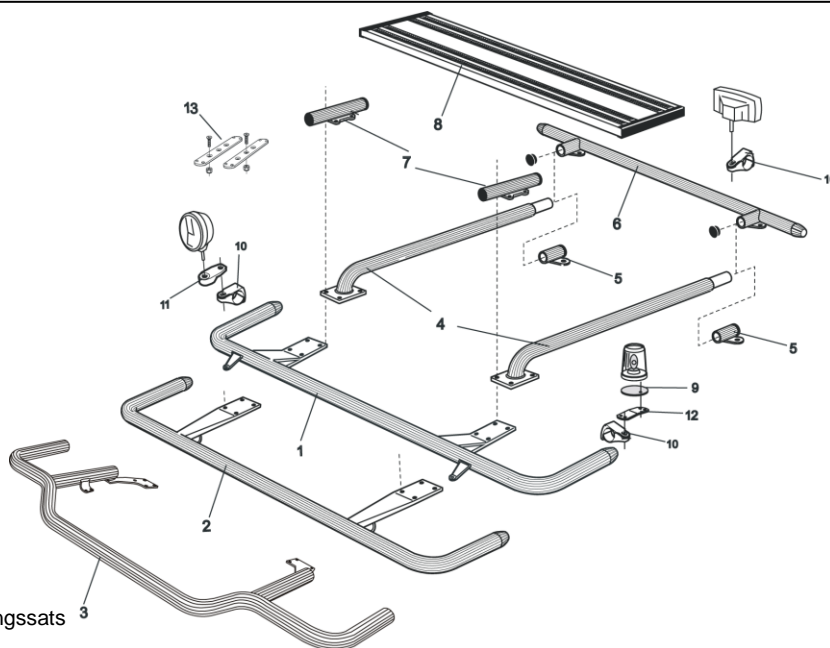

Frontskydd komplett med tillbehör: Ramfästen, skruvsats och spärrskaft i skinnpåse

Typ OFFROAD

<i>Airflow</i>	B14-2	35 700,-
<i>Slät profil</i>	B14-2S	35 700,-
<i>Monteringssats</i>	80123	

Light-Bar med monteringsats

Lyktor och klämfästen ingår ej!

<i>Airflow</i>	H16-3	6 900,-
<i>Slät profil</i>	H16-3S	6 900,-

Främre Top-Bar, med monteringsatts 3

1	för FMX-DAY och FMX-SLP	<i>Airflow</i>	G14-2	6 300,-
		<i>Slät profil</i>	G11-2	6 300,-
2	för FMX-HSLP	<i>Airflow</i>	G14-3	6 300,-
		<i>Slät profil</i>	G11-3	6 300,-
3	för FMX-HSLP, låg modell	<i>Airflow</i>	G14-8	7 400,-
		<i>Slät profil</i>	G14-8S	7 400,-
4	Mellanrör, med monteringsatts			
	för FMX-DAY	<i>Airflow</i>	E14-1	3 800,-
		<i>Slät profil</i>	E11-1	3 800,-
	för FMX-SLP	<i>Airflow</i>	E14-2	4 000,-
		<i>Slät profil</i>	E11-2	3 900,-
	för FMX-HSLP	<i>Airflow</i>	E14-3	3 800,-
		<i>Slät profil</i>	E11-3	3 800,-
5	Bakre fäste för mellanrör, med monteringsatts			
	för FMX-DAY, FMX-SLP och FMX-HSLP	<i>Airflow</i>	15906	1 500,-
		<i>Slät profil</i>	15960	1 500,-
6	Bakre Top-Bar, med monteringsatts			
	för FMX-DAY, FMX-SLP och FMX-HSLP	<i>Airflow</i>	G14-1	5 300,-
		<i>Slät profil</i>	G14-1	5 300,-
7	<i>Mellanrör för kylhytt, med monteringsatts</i>		E14-4	<i>Utgått!</i>
8	Gångbord, med fästen		15935	4 300,-
9	Monteringsplatta för varningsfyr			
	Ø 150 mm		15915	240,-
	Ø 165 mm		15917	250,-
	Ø 240 mm		15916	280,-
10	Airflow klämfäste		15903	350,-
	Klämfäste (för slät profil)		15902	290,-
11	Airflow förlängare		15923	120,-
	Förlängare		15912	120,-
12	Vinklad Förlängare för varningsfyr (8°)		15945	140,-
13	Universalfäste för takskylt		20409	530,-

AIRFLOW

Dessa produkter levereras som standard i vår AIRFLOW-profil.
Den profilen är aerodynamiskt utformat för högsta prestanda.
Vid förfrågan kan produkterna även levereras i den traditionella "släta" profilen.