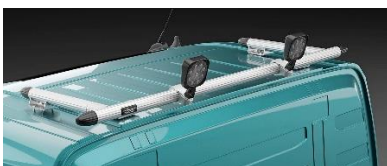

för **Glob (HSLP)**

Airflow

E16-3

3 900,-

(bild visar bakre Top-Bar G16-3 och mellanrör E16-3, klämfästen och lampor ingår ej)