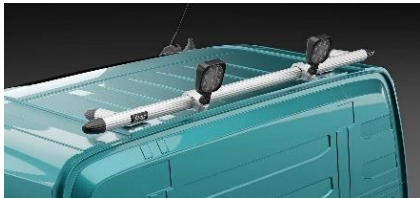

Airflow

P16-2

4 500,-

Lyktor och klämfästen ingår ej!

Bakre Top-Bar, med monteringsats

för **Sovhytt (SLP)**

Airflow

G16-1

5 300,-

Slät profil

G16-1S

5 300,-

(klämfästen och lampor ingår ej)

för **Glob (HSLP)** och

Airflow

G16-3