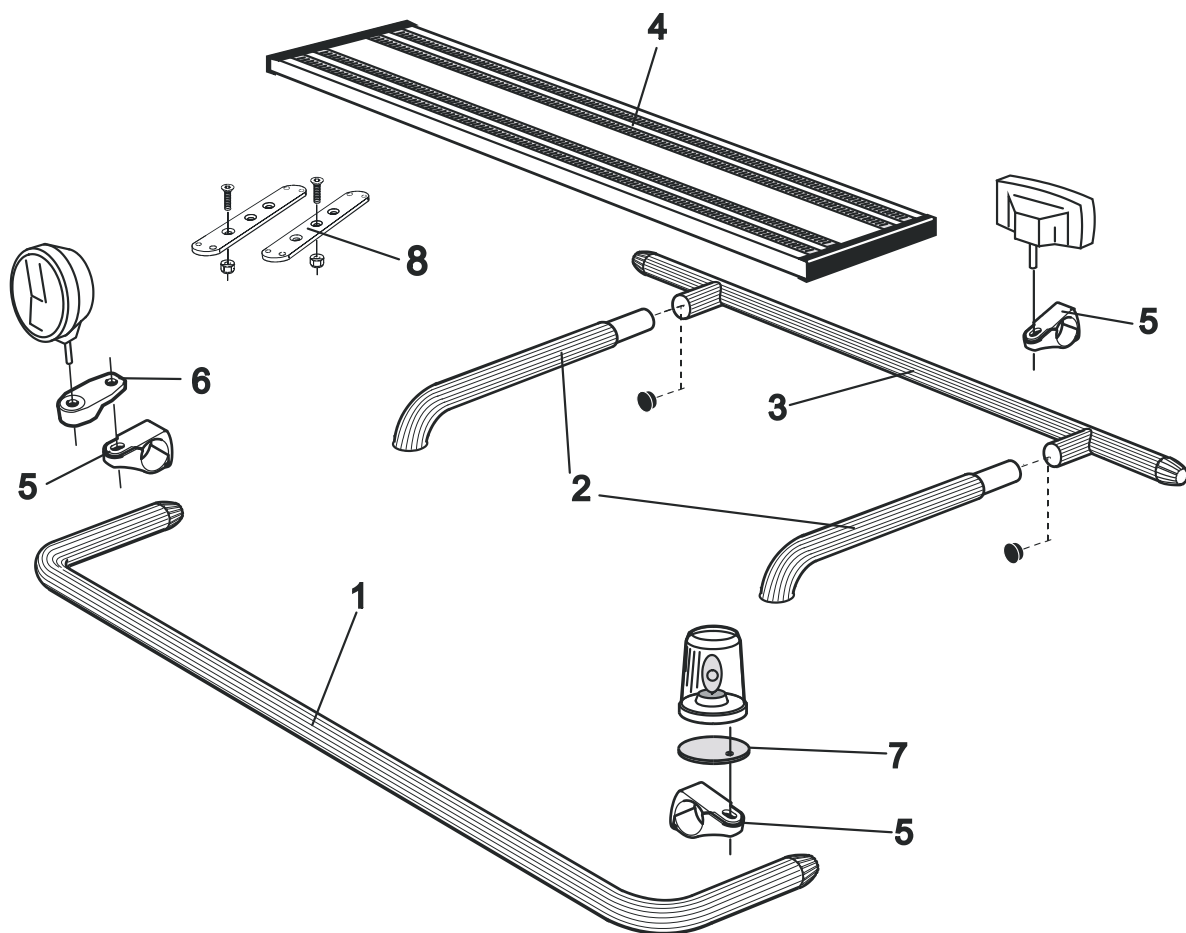

Frontskydd komplett med tillbehör: Ramfästen, skruvsats och spärrskaft i skinnpåse

Typ OFFROAD

<i>Airflow</i>	B13-2	35 700,-
<i>Slät profil</i>	B13-2S	35 700,-
<i>Monteringssats</i>	80119	

Light-Bar med monteringsats

<i>Airflow</i>	H13-2	6 200,-
----------------	-------	----------------

Lyktor och klämfästen ingår ej!

Pos.1	Främre Top-Bar , med monteringsatts	<i>Airflow</i>	G13-2	6 300,-
		<i>Slät profil</i>	G13-2S	6 300,-
Pos.2	Mellanrör , med monteringsatts	För Komforthytt (L2H1)	<i>Airflow</i> E13-2	3 800,-
		För Sovhytt (L3H1)	<i>Airflow</i> E13-3	3 800,-
Pos.3	Bakre Top-Bar , med monteringsatts			
	För Komforthytt (L2H1) och Sovhytt (L3H1)	<i>Airflow</i>	G13-1	5 100,-
Pos.4	Gångbord med fästen		15932	4 100,-
Pos.5	Airflow klämfäste		15903	350,-
	Klämfäste (för slät profil)		15902	290,-
Pos.6	Airflow förlängare		15923	120,-
	Förlängare		15912	120,-
Pos.7	Monteringsplatta för varningsfyr	Ø 150 mm	15915	240,-
		Ø 165 mm	15917	250,-
		Ø 240 mm	15916	280,-
Pos.8	Universalfäste för takljusskylt		20409	530,-

Sideliner

Total längd/ sida 0 – 2500 mm

Airflow	S-1A	4 000,-
Slät profil	S-1S	4 000,-

Total längd/ sida 2501 – 5000 mm

Airflow	S-2A	4 800,-
Slät profil	S-2S	4 800,-

AIRFLOW

Dessa produkter levereras som standard i vår AIRFLOW-profil.
Den nya profilen är aerodynamiskt utformat för högsta prestanda.
Vid förfrågan kan produkterna även levereras i den traditionella "släta" profilen.