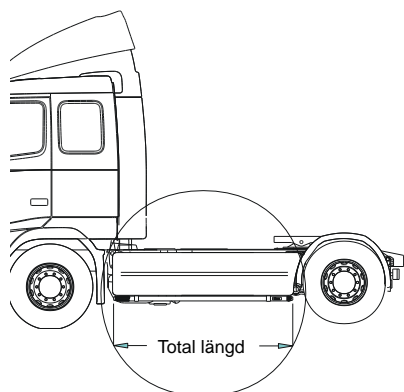

Frontskydd komplett med tillbehör: Ramfästen, skruvsats och spärrskaft i skinnpåse

Typ OFFROAD

<i>Airflow</i>	B13-2	35 700,-
<i>Slät profil</i>	B13-2S	35 700,-
<i>Monteringssats</i>	80119	

Light-Bar med monteringsats

<i>Airflow</i>	H13-2	6 200,-
----------------	-------	----------------

Lyktor och klämfästen ingår ej!

Pos.1	Främre Top-Bar , med monteringsatts	<i>Airflow</i>	G13-2	6 300,-
		<i>Slät profil</i>	G13-2S	6 300,-
Pos.2	Mellanrör , med monteringsatts	För Komforthytt (L2H1)	<i>Airflow</i> E13-2	3 800,-
		För Sovhytt (L3H1)	<i>Airflow</i> E13-3	3 800,-
Pos.3	Bakre Top-Bar , med monteringsatts			
	För Komforthytt (L2H1) och Sovhytt (L3H1)	<i>Airflow</i>	G13-1	5 100,-
Pos.4	Gångbord med fästen		15932	4 100,-
Pos.5	Airflow klämfäste		15903	350,-
	Klämfäste (för slät profil)		15902	290,-
Pos.6	Airflow förlängare		15923	120,-
	Förlängare		15912	120,-
Pos.7	Monteringsplatta för varningsfyr	Ø 150 mm	15915	240,-
		Ø 165 mm	15917	250,-
		Ø 240 mm	15916	280,-
Pos.8	Universalfäste för takljusskylt		20409	530,-

Sideliner

Total längd/ sida 0 – 2500 mm

Airflow	S-1A	4 000,-
Slät profil	S-1S	4 000,-

Total längd/ sida 2501 – 5000 mm

Airflow	S-2A	4 800,-
Slät profil	S-2S	4 800,-

AIRFLOW

Dessa produkter levereras som standard i vår AIRFLOW-profil.
Den nya profilen är aerodynamiskt utformat för högsta prestanda.
Vid förfrågan kan produkterna även levereras i den traditionella "släta" profilen.