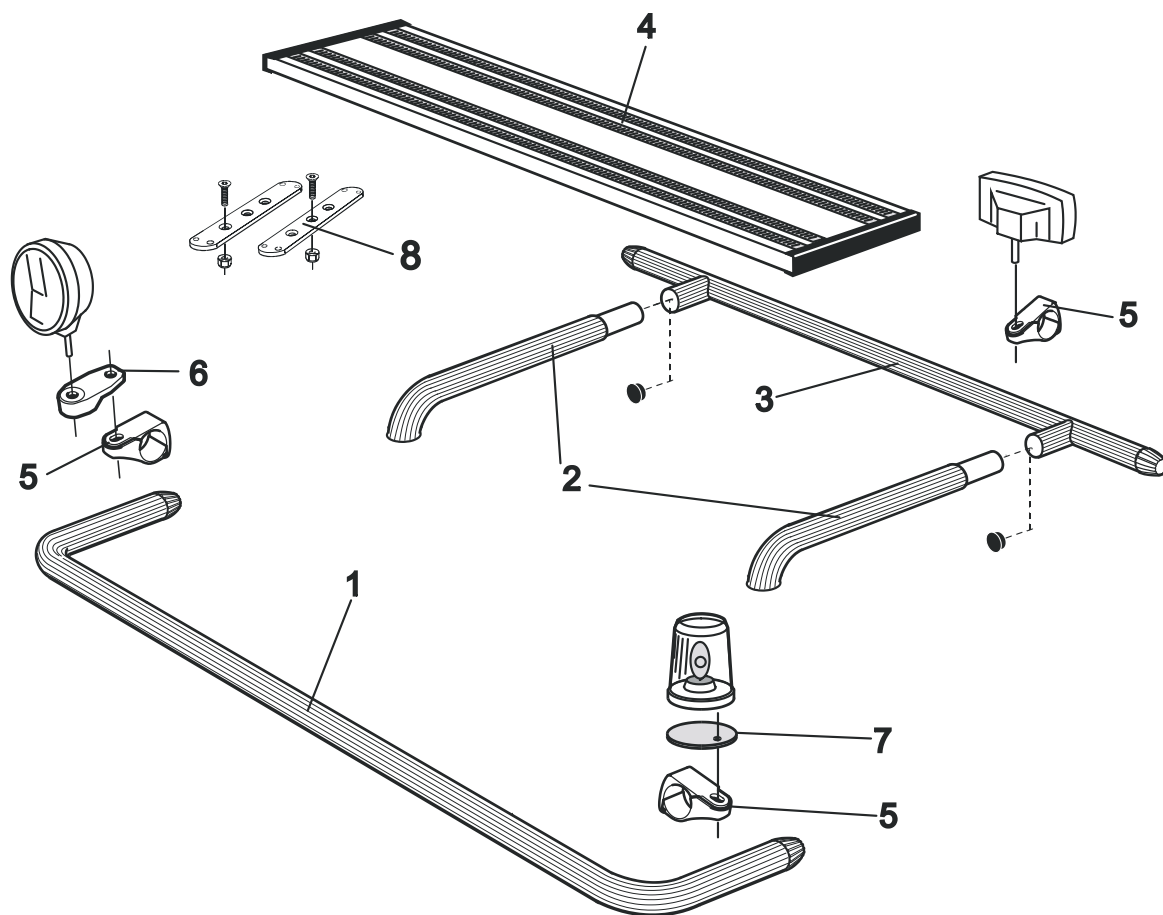

Frontskydd komplett med tillbehör: Ramfästen, skruvsats och spärrskaft i skinnpåse

Typ OFFROAD

<i>Airflow</i>	B13-2	35 700,-
<i>Slät profil</i>	B13-2S	35 700,-
<i>Monteringsats</i>	80119	

Light-Bar med monteringsats

<i>Airflow</i>	H13-2	6 200,-
----------------	-------	----------------

Lyktor och klämfästen ingår ej!

Pos.1	Främre Top-Bar , med monteringsatts	<i>Airflow</i>	G13-2	6 300,-
		<i>Slät profil</i>	G13-2S	6 300,-
Pos.2	Mellanrör , med monteringsatts För Komforthytt (L2H1)	<i>Airflow</i>	E13-2	3 800,-
		<i>Airflow</i>	E13-3	3 800,-
Pos.3	Bakre Top-Bar , med monteringsatts För Komforthytt (L2H1) och Sovhytt (L3H1)	<i>Airflow</i>	G13-1	5 100,-
Pos.4	Gångbord med fästen		15932	4 100,-
Pos.5	Airflow klämfäste Klämfäste (för slät profil)		15903	350,-
			15902	290,-
Pos.6	Airflow förlängare Förlängare		15923	120,-
			15912	120,-
Pos.7	Monteringsplatta för varningsfyr	Ø 150 mm	15915	240,-
		Ø 165 mm	15917	250,-
		Ø 240 mm	15916	280,-
Pos.8	Universalfäste för takljusskylt		20409	530,-

Sideliner**Total längd / sida 0 – 2500 mm**Airflow S-1A **4 000,-**Slät profil S-1S **4 000,-****Total längd / sida 2501 – 5000 mm**Airflow S-2A **4 800,-**Slät profil S-2S **4 800,-****AIRFLOW**

Dessa produkter levereras som standard i vår AIRFLOW-profil.
Den profilen är aerodynamiskt utformat för högsta prestanda.
Vid förfrågan kan produkterna även levereras i den traditionella "släta" profilen.