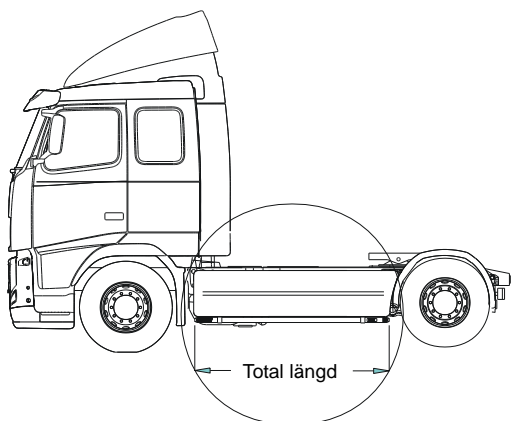

Frontskydd komplett med tillbehör: Ramfästen, skruvsats och spärrskaft i skinnpåse

Typ OFFROAD

<i>Airflow</i>	B13-2	35 700,-
<i>Slät profil</i>	B13-2S	35 700,-
<i>Monteringsats</i>	80119	

Light-Bar med monteringsats

<i>Airflow</i>	H13-2	6 200,-
----------------	-------	----------------

Lyktor och klämfästen ingår ej!

Pos.1	Främre Top-Bar , med monteringsatts	<i>Airflow</i>	G13-2	6 300,-
		<i>Slät profil</i>	G13-2S	6 300,-
Pos.2	Mellanrör , med monteringsatts För Komforthytt (L2H1)	<i>Airflow</i>	E13-2	3 800,-
		<i>Airflow</i>	E13-3	3 800,-
Pos.3	Bakre Top-Bar , med monteringsatts För Komforthytt (L2H1) och Sovhytt (L3H1)	<i>Airflow</i>	G13-1	5 100,-
Pos.4	Gångbord med fästen		15932	4 100,-
Pos.5	Airflow klämfäste Klämfäste (för slät profil)		15903	350,-
			15902	290,-
Pos.6	Airflow förlängare Förlängare		15923	120,-
			15912	120,-
Pos.7	Monteringsplatta för varningsfyr	Ø 150 mm	15915	240,-
		Ø 165 mm	15917	250,-
		Ø 240 mm	15916	280,-
Pos.8	Universalfäste för takljusskylt		20409	530,-

Sideliner**Total längd / sida 0 – 2500 mm**Airflow S-1A **4 000,-**Slät profil S-1S **4 000,-****Total längd / sida 2501 – 5000 mm**Airflow S-2A **4 800,-**Slät profil S-2S **4 800,-****AIRFLOW**

Dessa produkter levereras som standard i vår AIRFLOW-profil.
Den profilen är aerodynamiskt utformat för högsta prestanda.
Vid förfrågan kan produkterna även levereras i den traditionella "släta" profilen.