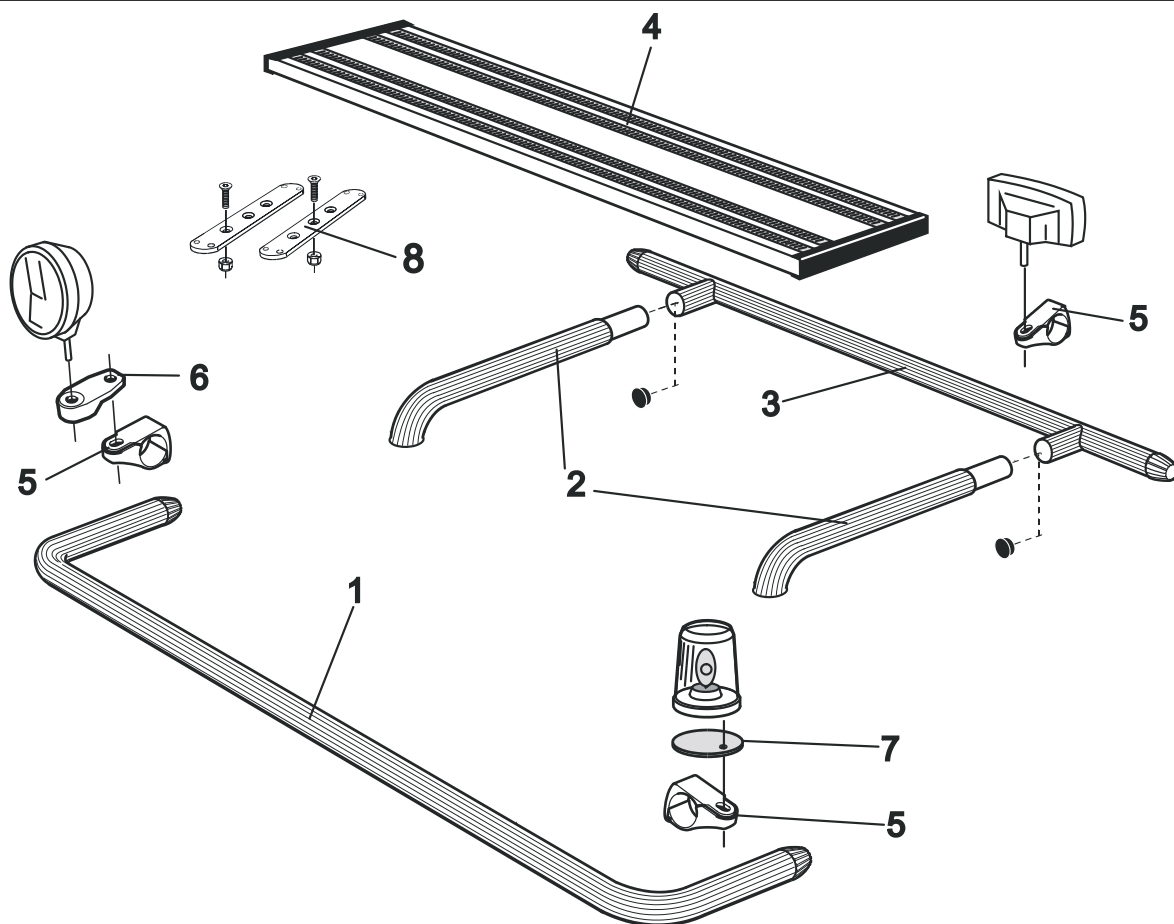

Frontskydd komplett med tillbehör: Ramfästen, skruvsats och spärrskaft i skinnpåse

Typ OFFROAD

| | | |
|-----------------------|--------|-----------------|
| <i>Airflow</i> | B13-6 | 33 300,- |
| <i>Slät profil</i> | B13-6S | 33 300,- |
| <i>Monteringssats</i> | 80127 | |

Light-Bar med monteringsats

| | | |
|----------------|-------|----------------|
| <i>Airflow</i> | H13-6 | 6 200,- |
|----------------|-------|----------------|

Lyktor och klämfästen ingår ej!

| | | | | |
|-------|--|----------------|-------|----------------|
| Pos.1 | Främre Top-Bar , med monteringsatts | <i>Airflow</i> | G13-6 | 6 300,- |
| Pos.2 | Mellanrör , med monteringsatts För Komforthytt (L2H1) | <i>Airflow</i> | E13-2 | 3 800,- |
| Pos.3 | Bakre Top-Bar , med monteringsatts För Komforthytt (L2H1) och Sovhytt (L3H1) | <i>Airflow</i> | G13-1 | 5 100,- |
| Pos.4 | Gångbord med fästen | | 15932 | 4 100,- |
| Pos.5 | Airflow klämfäste | | 15903 | 350,- |
| | Klämfäste (för slät profil) | | 15902 | 290,- |
| Pos.6 | Airflow förlängare | | 15923 | 120,- |
| | Förlängare | | 15912 | 120,- |
| Pos.7 | Monteringsplatta för varningsfyr | Ø 150 mm | 15915 | 240,- |
| | | Ø 165 mm | 15917 | 250,- |
| | | Ø 240 mm | 15916 | 280,- |
| Pos.8 | Universalfäste för takljusskylt | | 20409 | 530,- |

Sideliner**Total längd / sida 0 – 2500 mm**

| | | |
|--------------------|------|----------------|
| <i>Airflow</i> | S-1A | 4 000,- |
| <i>Slät profil</i> | S-1S | 4 000,- |

Total längd / sida 2501 – 5000 mm