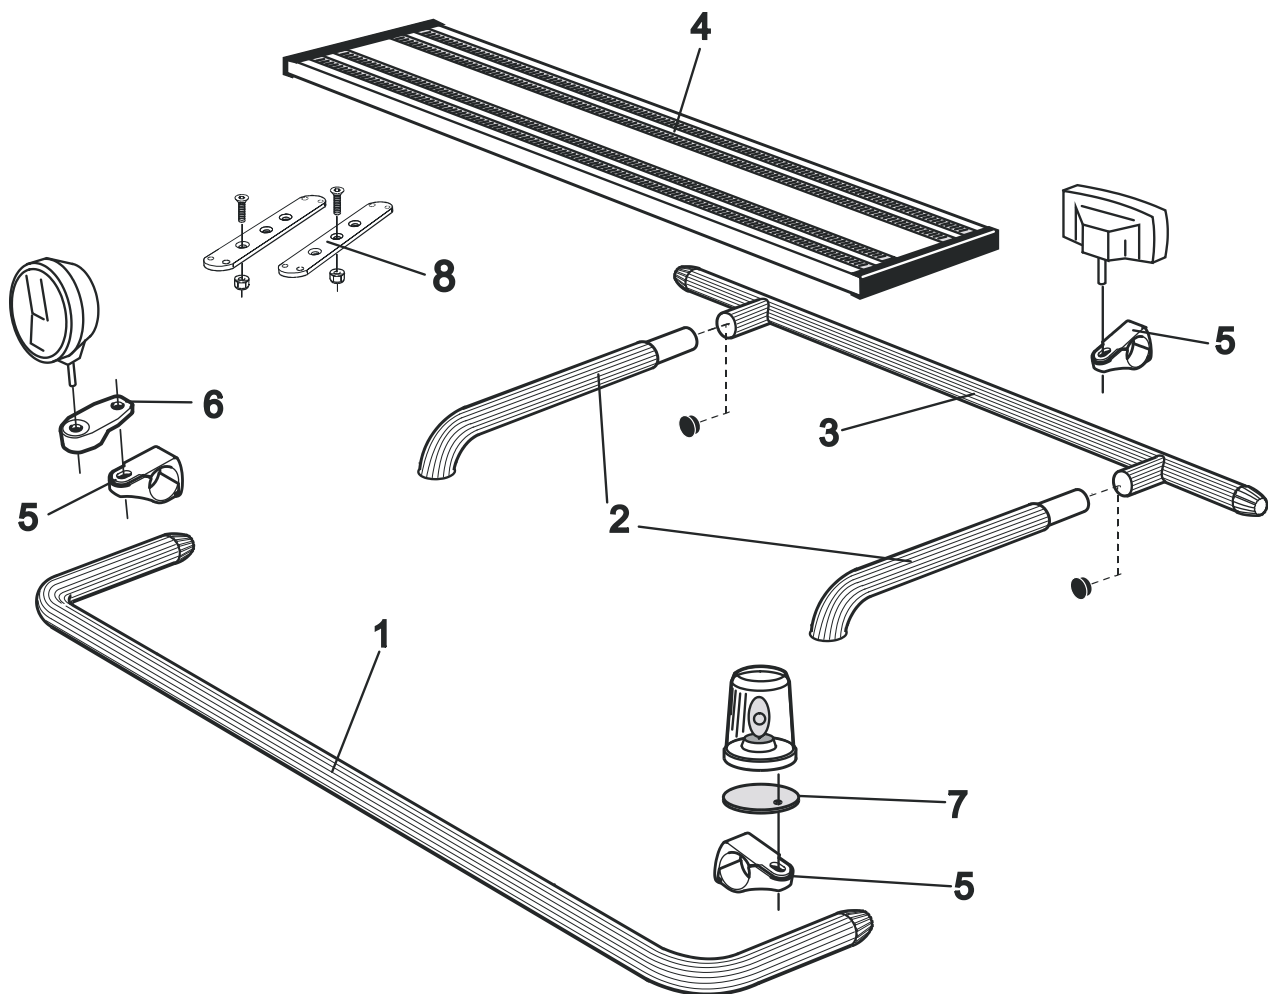

**Frontskydd komplett med tillbehör: Ramfästen, skruvsats och spärrskaf i skinnpåse**

**Typ OFFROAD**

<i>Airflow</i>	B13-6	<b>33 300,-</b>
<i>Slät profil</i>	B13-6S	<b>33 300,-</b>
<i>Monteringssats</i>	80127	

**Light-Bar med monteringsats**

<i>Airflow</i>	H13-6	<b>6 200,-</b>
----------------	-------	----------------

*Lyktor och klämfästen ingår ej!*

Pos.1	<b>Främre Top-Bar</b> , med monteringsatts	<i>Airflow</i>	G13-6	<b>6 300,-</b>
		<i>Slät profil</i>	G13-6S	<b>6 300,-</b>
Pos.2	<b>Mellanrör</b> , med monteringsatts För <b>Komforthytt</b> (L2H1)	<i>Airflow</i>	E13-2	<b>3 800,-</b>
Pos.3	<b>Bakre Top-Bar</b> , med monteringsatts För <b>Komforthytt</b> (L2H1) och <b>Sovhytt</b> (L3H1)	<i>Airflow</i>	G13-1	<b>5 100,-</b>
Pos.4	<b>Gångbord</b> med fästen		15932	<b>4 100,-</b>
Pos.5	<b>Airflow klämfäste</b>		15903	<b>350,-</b>
	<b>Klämfäste</b> (för slät profil)		15902	<b>290,-</b>
Pos.6	<b>Airflow förlängare</b>		15923	<b>120,-</b>
	<b>Förlängare</b>		15912	<b>120,-</b>
Pos.7	<b>Monteringsplatta</b> för varningsfyr	Ø 150 mm	15915	<b>240,-</b>
		Ø 165 mm	15917	<b>250,-</b>
		Ø 240 mm	15916	<b>280,-</b>
Pos.8	<b>Universalfäste</b> för takljusskylt		20409	<b>530,-</b>

**Sideliner****Total längd/ sida 0 – 2500 mm**

<i>Airflow</i>	S-1A	<b>4 000,-</b>
<i>Slät profil</i>	S-1S	<b>4 000,-</b>

**Total längd/ sida 2501 – 5000 mm**

<i>Airflow</i>	S-2A	<b>4 800,-</b>
<i>Slät profil</i>	S-2S	<b>4 800,-</b>