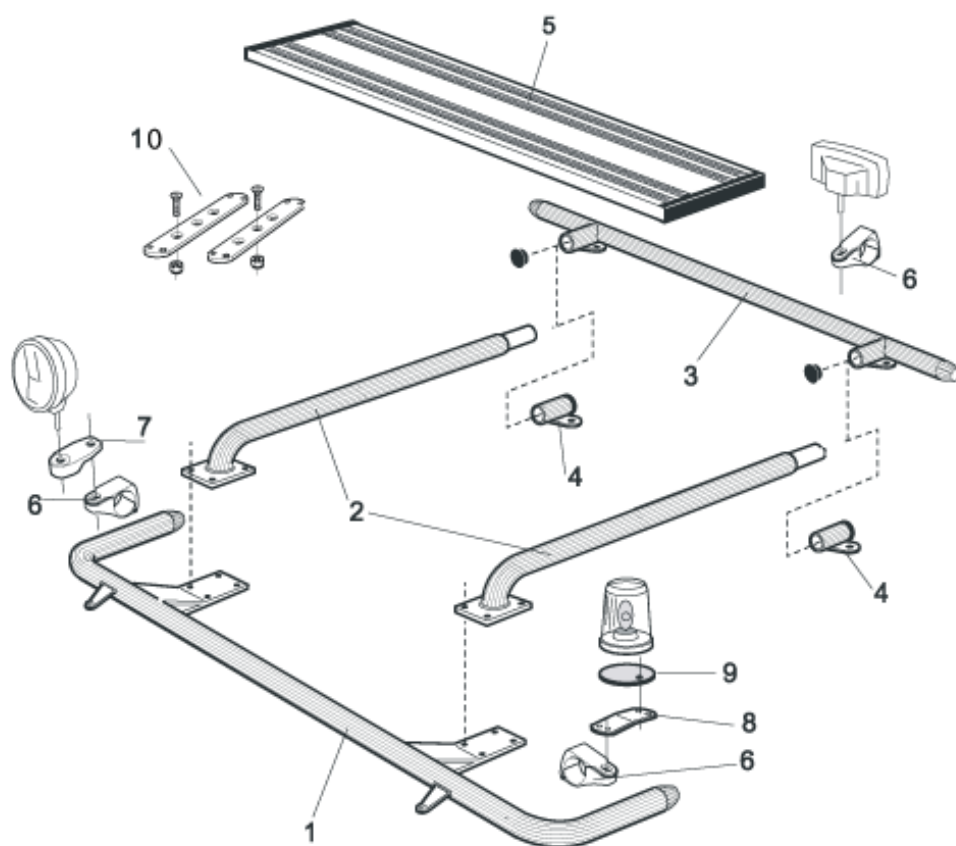

Slät profil L14-2S **5 800,-**

Sideliner

Total längd/ sida 0 – 2500 mm

Airflow S-1A **4 000,-**

Slät profil S-1S **4 000,-**

Total längd/ sida 2501 – 5000 mm

Airflow S-2A **4 800,-**

Slät profil S-2S **4 800,-**

1	Främre Top-Bar , med monteringsatts för L1EH1 och L2H1	<i>Airflow</i>	G14-2	6 300,-
		<i>Slät profil</i>	G14-2S	6 300,-
2	Mellanrör , med monteringsatts För Daghytt, L1EH1 För Sovhytt, L2H1	<i>Airflow</i>	E14-1	3 800,-
		<i>Slät profil</i>	E11-1	3 800,-
		<i>Airflow</i>	E14-2	4 000,-
		<i>Slät profil</i>	E11-2	4 000,-
3	Bakre Top-Bar , med monteringsatts	<i>Airflow</i>	G14-1	5 300,-
		<i>Slät profil</i>	G11-1	5 300,-
4	Bakre fäste för mellanrör , med monteringsatts	<i>Airflow</i>	15906	1 500,-
		<i>Slät profil</i>	15960	1 500,-
5	Gångbord , med fästen		15935	4 300,-
6	Airflow klämfäste Klämfäste (för slät profil)		15903	350,-
			15902	280,-
7	Airflow förlängare Förlängare		15923	120,-
			15912	120,-
8	Vinklad Förlängare för varningsfyr (8°)		15945	140,-
9	Monteringsplatta för varningsfyr	Ø 150 mm	15915	240,-
		Ø 165 mm	15917	250,-
		Ø 240 mm	15916	280,-
10	Universalfäste för takljusskylt		20409	530,-