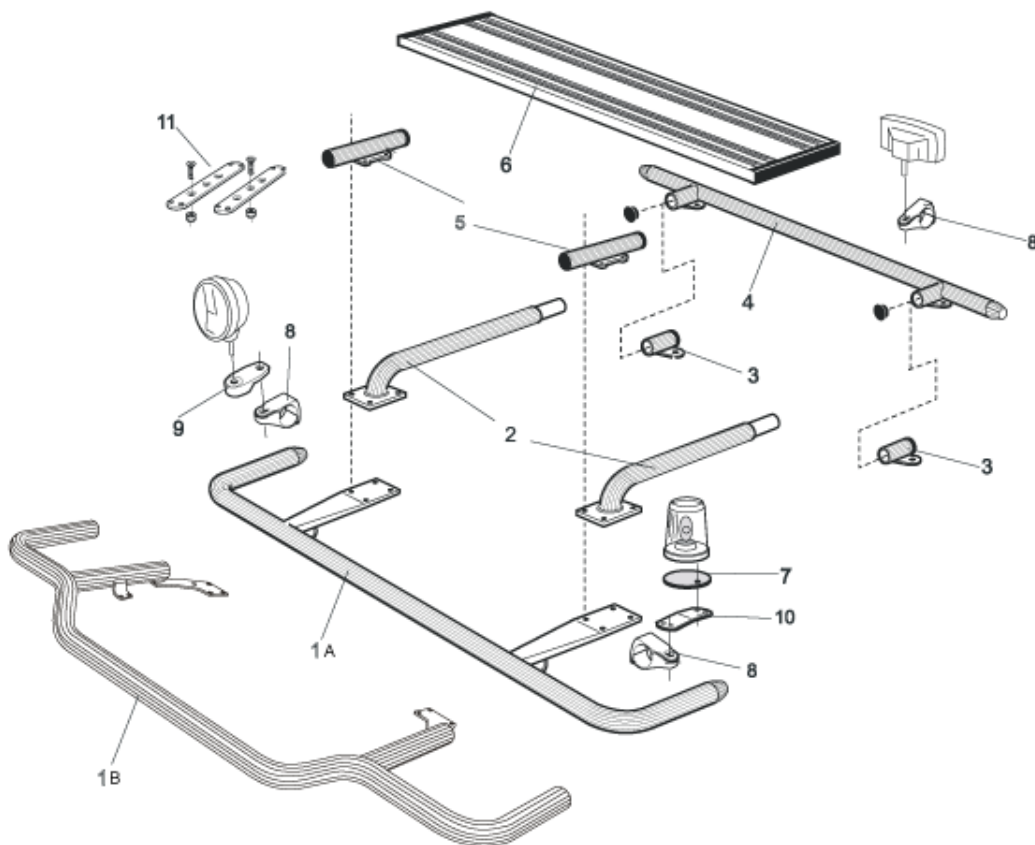

Slät profil L14-2S **5 800,-**

Sideliner

Total längd/ sida 0 – 2500 mm

Airflow S-1A **4 000,-**

Slät profil S-1S **4 000,-**

Total längd/ sida 2501 – 5000 mm

Airflow S-2A **4 800,-**

Slät profil S-2S **4 800,-**

1	Främre Top-Bar , med monteringsatts för L1EH1 och L2H1	<i>Airflow</i>	G14-2	6 300,-
		<i>Slät profil</i>	G14-2S	6 300,-
2	Mellanrör , med monteringsatts För Daghytt, L1EH1 För Sovhytt, L2H1	<i>Airflow</i>	E14-1	3 800,-
		<i>Slät profil</i>	E11-1	3 800,-
		<i>Airflow</i>	E14-2	4 000,-
		<i>Slät profil</i>	E11-2	4 000,-
3	Bakre Top-Bar , med monteringsatts	<i>Airflow</i>	G14-1	5 300,-
		<i>Slät profil</i>	G11-1	5 300,-
4	Bakre fäste för mellanrör , med monteringsatts	<i>Airflow</i>	15906	1 500,-
		<i>Slät profil</i>	15960	1 500,-
5	Gångbord , med fästen		15935	4 300,-
6	Airflow klämfäste Klämfäste (för slät profil)		15903	350,-
			15902	280,-
7	Airflow förlängare Förlängare		15923	120,-
			15912	120,-
8	Vinklad Förlängare för varningsfyr (8°)		15945	140,-
9	Monteringsplatta för varningsfyr	Ø 150 mm	15915	240,-
		Ø 165 mm	15917	250,-
		Ø 240 mm	15916	280,-
10	Universalfäste för takljusskylt		20409	530,-