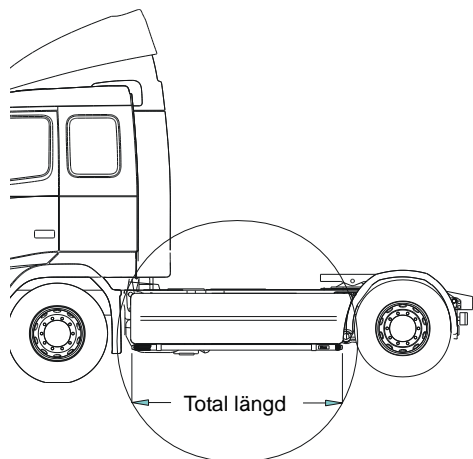

Lyktor ingår ej!

Airflow K14-2 **9 500,-**

Slät profil K14-2S **9 500,-**

Monteringsplatta för Hella luminator 15907 **210,-**

U-Bar med monteringsats (kan ej kombineras med Highway)

Airflow L14-2 **5 800,-**

Slät profil L14-2S **5 800,-**

Sideliner

Total längd/ sida 0 – 2500 mm

Airflow S-1A **4 000,-**

Slät profil S-1S **4 000,-**

Total längd/ sida 2501 – 5000 mm

Airflow S-2A **4 800,-**

Slät profil S-2S **4 800,-**