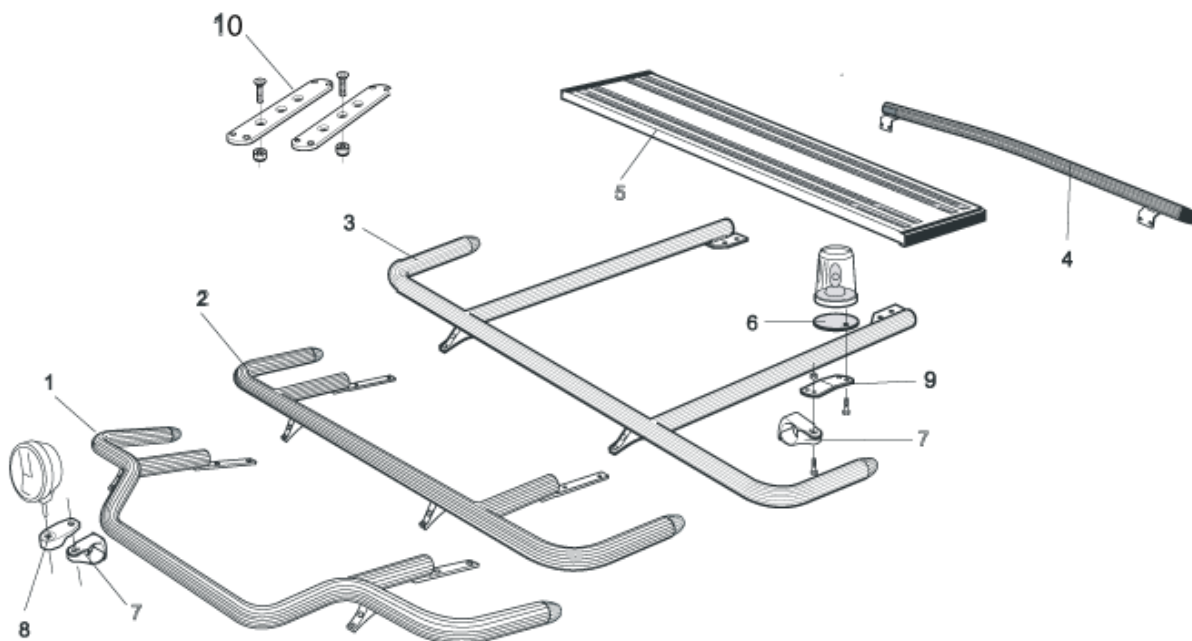

Främre Top-Bar, med monteringsatts för L2H3

1	Nedsvängd modell	<i>Airflow</i>	G14-7	7 400,-
		<i>Slät profil</i>	G14-7S	7 400,-
2	Rak modell för stor takspoiler	<i>Airflow</i>	G14-5	6 600,-
		<i>Slät profil</i>	G14-5S	6 600,-
3	Rak modell	<i>Airflow</i>	G14-4	6 600,-
		<i>Slät profil</i>	G11-4	6 600,-
4	Bakre Top-Bar, med monteringsatts	<i>Airflow</i>	G14-6	5 300,-
		<i>Slät profil</i>	G14-6S	5 300,-
5	Gångbord, med fästen		15935	4 300,-
6	Monteringsplatta för varningsfyr	Ø 150 mm	15915	240,-
		Ø 165 mm	15917	250,-
		Ø 240 mm	15916	280,-
7	Airflow klämfäste		15903	350,-
	Klämfäste (för slät profil)		15902	290,-
8	Airflow förlängare		15923	120,-
	Förlängare		15912	120,-
9	Vinklad Förlängare för varningsfyr (8°)		15945	140,-
10	Universalfäste för takljusskylt		20409	530,-