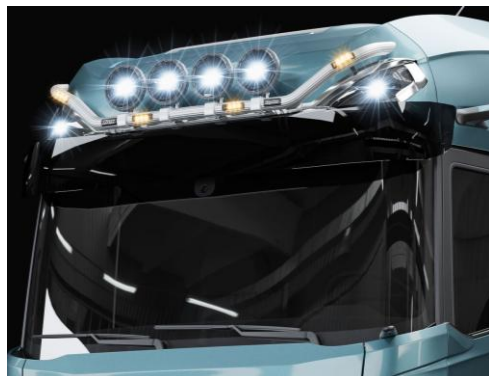

Frontskydd komplett med tillbehör: Ramfästen, skruvsats och spärrskaft i skinnpåse

Typ Highway

<i>Airflow</i>	A62-1	46 100,-
<i>Slät profil</i>	A62-1S	46 100,-
<i>Monteringssats</i>	80655	

Typ Offroad

<i>Airflow</i>	B62-1	37 800,-
<i>Slät profil</i>	B62-1S	37 800,-
<i>Monteringssats</i>	80610	

Top-Bar, med monteringsats

För XF, XG och XD sleeper high cab	<i>Airflow</i>	G62-6	6 200,-
	<i>Slät profil</i>	G62-6S	6 200,-

För XG+	<i>Airflow</i>	G62-7	6 200,-
	<i>Slät profil</i>	G62-7S	6 200,-

För XF, XD Day cab, sleeper cab	<i>Airflow</i>	G62-8	6 200,-
	<i>Slät profil</i>	G62-8S	6 200,-