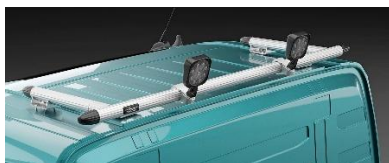

för Glob (HSLP) och Glob XL (XHSL)	<i>Airflow</i>	E16-3	3 900,-
<i>(bild visar bakre Top-Bar G16-3 och mellanrör E16-3, klämfästen och lampor ingår ej)</i>			

AF Klämfäste		15903	350,-

Klämfäste (för slät profil)		15902	290,-

AF Förlängare		15923	120,-

Förlängare		15912	120,-

Monteringsplatta för varningsfyr			
Ø 150 mm		15915	240,-
Ø 165 mm		15917	250,-
Ø 240 mm		15916	280,-

Vinklad förlängare för varningsfyr			
för Daghytt (DAY) och Sovhytt (SLP)	8°	15945	140,-
för Glob (HSLP)	17°	15946	140,-
för Glob XL (XHSL)	29°	15952	140,-

Universalfäste för takskylt		20409	530,-