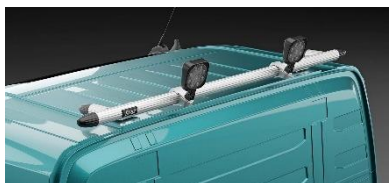

Bakre Top-Bar, med monteringsatts

för Sovhytt (SLP)	<i>Airflow</i>	G16-1	5 300,-
	<i>Slät profil</i>	G16-1S	5 300,-
<i>(klämfästen och lampor ingår ej)</i>			

för Glob (HSLP) och Glob XL (XHSL)	<i>Airflow</i>	G16-3	5 600,-
	<i>Slät profil</i>	G16-3S	5 600,-
<i>(klämfästen och lampor ingår ej)</i>			