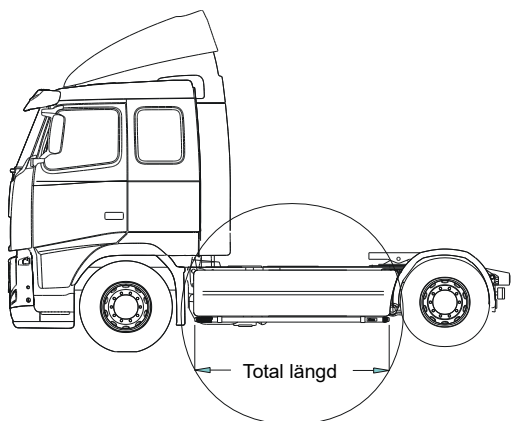

Monteringsplatta för varningsfyr			
Ø 150 mm		15915	240,-
Ø 165 mm		15917	250,-
Ø 240 mm		15916	280,-

Vinklad förlängare för varningsfyr			
för Daghytt (DAY) och Sovhytt (SLP)	8°	15945	140,-
för Glob (HSLP)	17°	15946	140,-
för Glob XL (XHSL)	29°	15952	140,-

Universalfäste för takskylt		20409	530,-
------------------------------------	--	-------	--------------

Gångbord, med fästen		15935	3 300,-
-----------------------------	--	-------	----------------

Sideliner**Total längd / sida 0 – 2500 mm**

<i>Airflow</i>	S-1A	4 000,-
<i>Slät profil</i>	S-1S	4 000,-

Total längd / sida 2501 – 5000 mm

<i>Airflow</i>	S-2A	4 800,-
<i>Slät profil</i>	S-2S	4 800,-

AIRFLOW

Dessa produkter levereras som standard i vår AIRFLOW-profil.
Den profilen är aerodynamiskt utformat för högsta prestanda.
Vid förfrågan kan produkterna även levereras i den traditionella "släta" profilen.