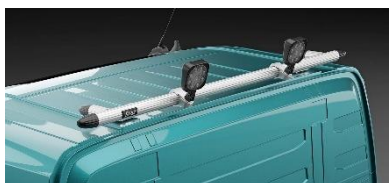

för **Glob (HSLP)** och **Glob XL (XHSL)**

Airflow

G16-3

5 600,-

Slät profil

G16-3S

5 600,-

(klämfästen och lampor ingår ej)