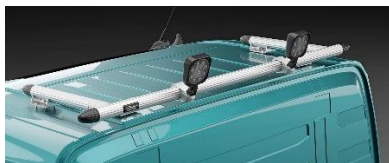

(klämfästen och lampor ingår ej)

Mellanrör, med monteringsatts *(måste kombineras med en bakre Top-Bar)*

för **Sovhytt (SLP)**

Airflow

E16-2

4 000,-

(bild visar bakre Top-Bar G16-1 och mellanrör E16-2, klämfästen och lampor ingår ej)