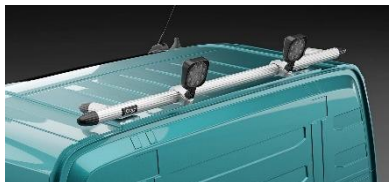

*Airflow*

G16-1

**5 300,-**

*Slät profil*

G16-1S

**5 300,-**

*(klämfästen och lampor ingår ej)*

för **Glob (HSLP)**