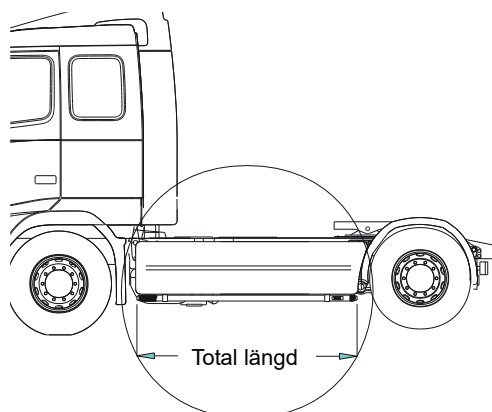

Sideliner

Total längd / sida 0 – 2500 mm

<i>Airflow</i>	S-1A	4 000,-
<i>Slät profil</i>	S-1S	4 000,-

Total längd / sida 2501 – 5000 mm

<i>Airflow</i>	S-2A	4 800,-
<i>Slät profil</i>	S-2S	4 800,-