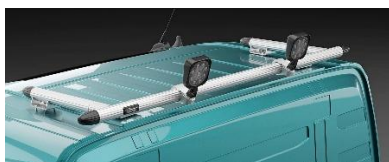

för **Glob (HSLP)**

Airflow

E16-3

3 900,-

(bild visar bakre Top-Bar G16-3 och mellanrör E16-3, klämfästen och lampor ingår ej)

(Mellanrören måste kombineras med Bakre Top-Bar)

AF Klämfäste

15903

350,-

Klämfäste (för slät profil)

15902

290,-

AF Förlängare

15923

120,-

Förlängare

15912

120,-

Monteringsplatta för varningsfyr

Ø 150 mm

15915

240,-

Ø 165 mm

15917

250,-

Ø 240 mm

15916

280,-

Vinklad förlängare för varningsfyr

för **Daghytt (DAY)** och **Sovhytt (SLP)**

8°

15945

140,-

för **Glob (HSLP)**

17°

15946

140,-

Universalfäste för takskylt

20409

530,-